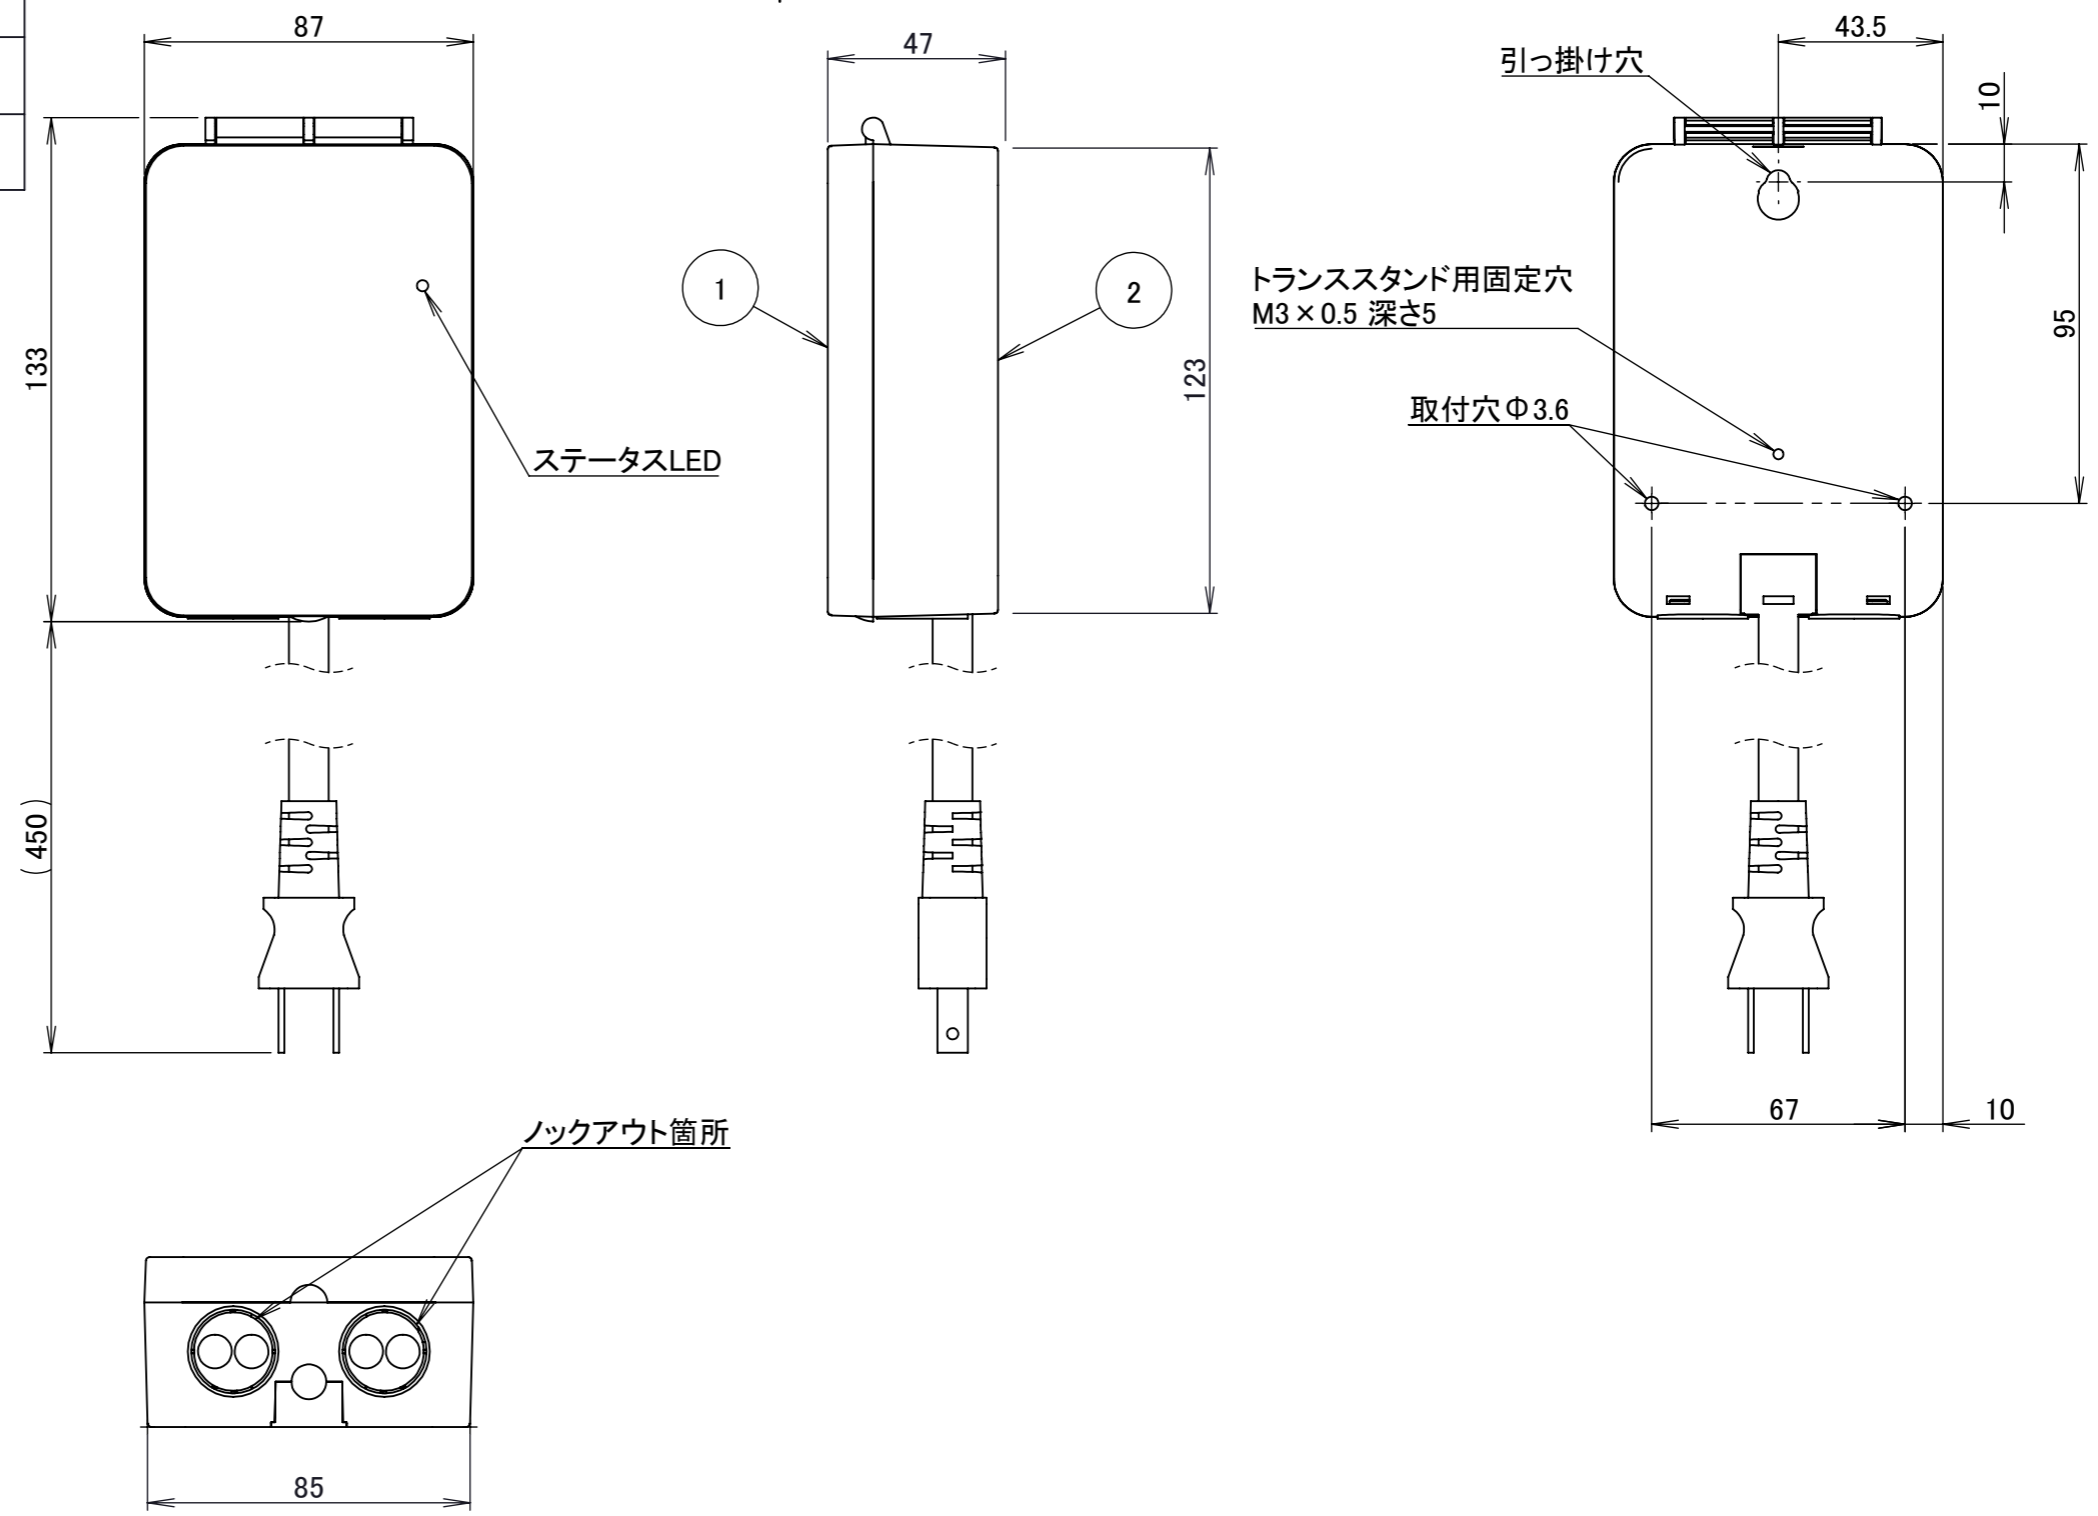

No.	部品名	個数	材質
1	ケース蓋	1	PC
2	ケースベース	1	PC

				名前 / NAME		最大許容W数 / MAXIMUM ALLOWABLE WATTAGE		品番 / PART NO.	
				検認	原	24.5W		HEA-022S/K	
				検認	小林	消費電力 / POWER CONSUMPTION 約0.1W		色 / COLOR シルバー/ブラック	
				設計	原	重量 / WEIGHT 約0.5kg		品名 / DRAWING NAME LEDIUS ローボルトシンプルトランス 35W	
				製図	岩下	投影法 / PROJECTION	尺度 / SCALE		 DiGiTEC TAKASHO DIGITEC CO.,LTD.
NO. 改定履歴 / REVISION HISTORY				日付	名前 / NAME	日付	2020/12/16		