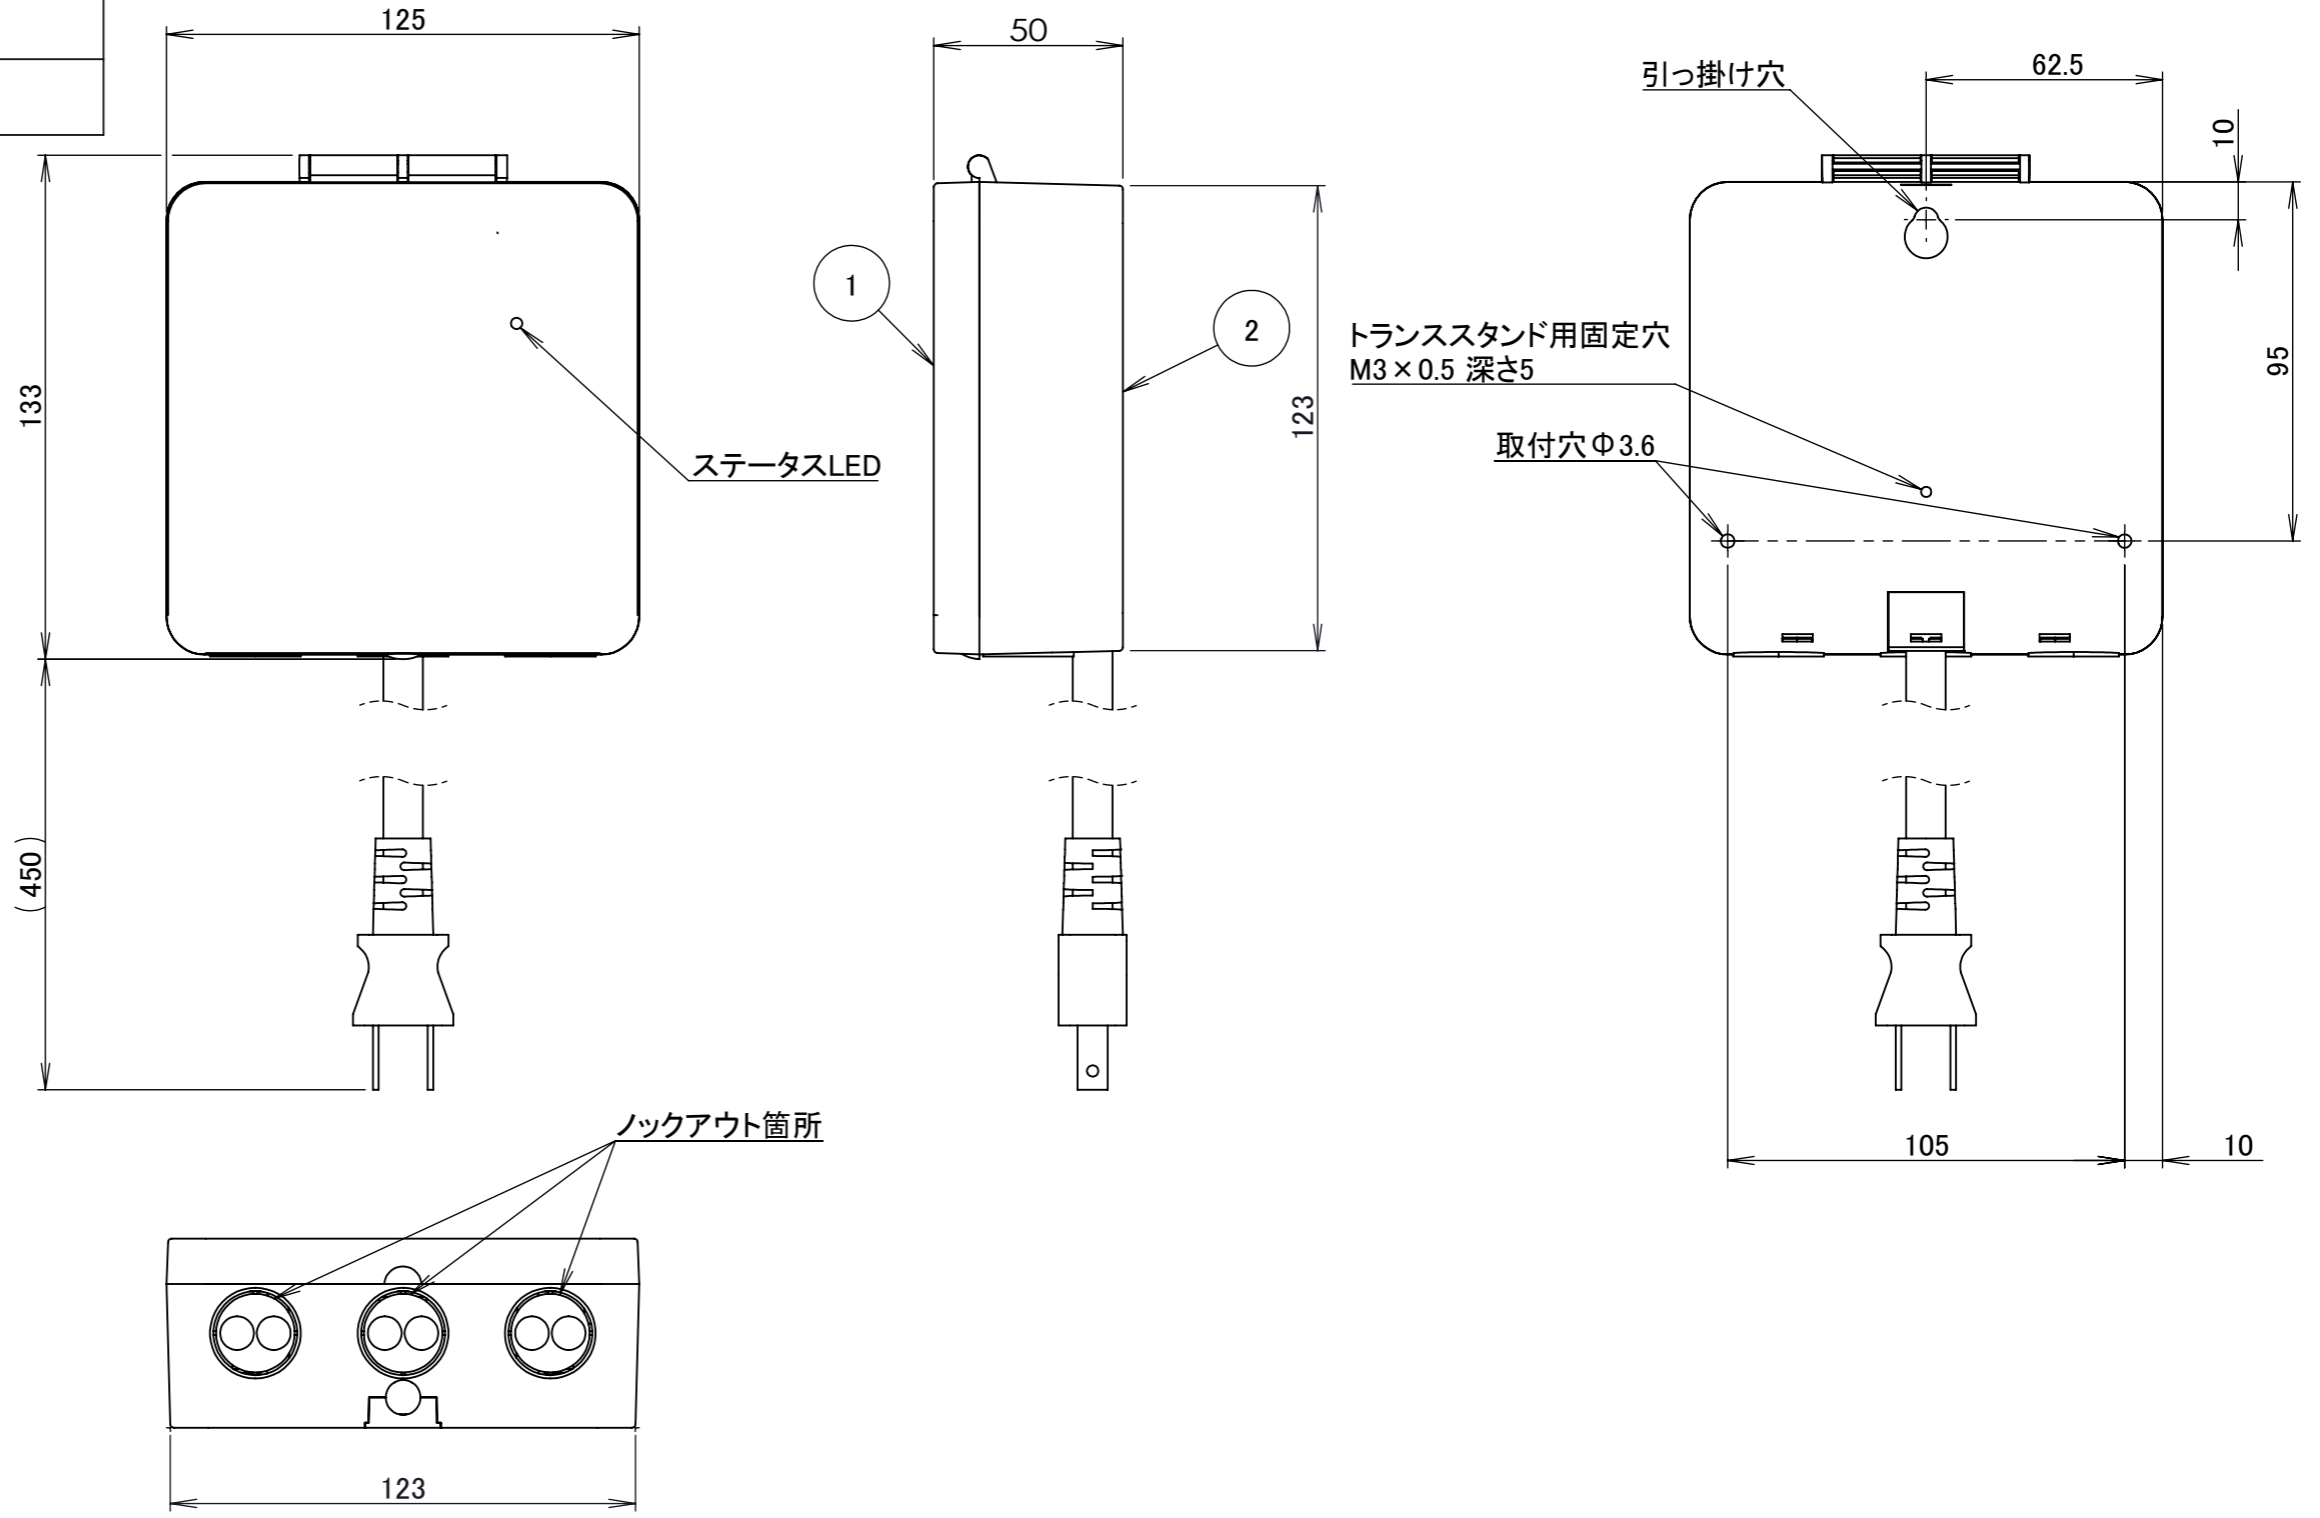

No.	部品名	個数	材質
1	ケース蓋	1	PC
2	ケースベース	1	PC

				名前 / NAME		最大許容W数 / MAXIMUM ALLOWABLE WATTAGE		品番 / PART NO.	
				検認	原	52.5W		HEA-023S/K	
				検認	小林	消費電力 / POWER CONSUMPTION 約0.1W		色 / COLOR シルバー/ブラック	
				設計	原	重量 / WEIGHT 約0.8kg		品名 / DRAWING NAME LEDIUS ローボルトシンプルトランス 75W	
				製図	岩下	投影法 / PROJECTION	尺度 / SCALE		 DiGiTEC TAKASHO DIGITEC CO.,LTD.
NO.	改定履歴 / REVISION HISTORY			日付	名前 / NAME	日付	2020/12/16		