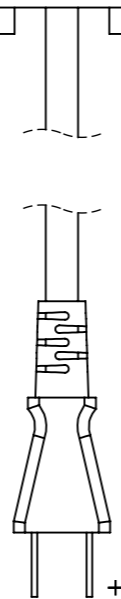

No.	部品名	個数	材質
1	ケース蓋	1	PC
2	ケースベース	1	PC
3	コネクタカバー	8	ゴム

				名前 / NAME		消費電力 / POWER CONSUMPTION		品番 / PART NO.	
				検認	原	最大許容W数: 105W		HEA-029S/K	
				検認	-	光源 / LIGHT		色 / COLOR	
				設計	小林	-		シルバー/ブラック	
				製図	小林	重量 / WEIGHT		品名 / DRAWING NAME	
				日付	2024/01/15	約1.1kg		24V タイマートランス 150W	
						投影法 / PROJECTION	尺度 / SCALE	 DiGiTEC <small>TAKASHO DIGITEC CO.,LTD.</small>	
							1:2		
NO.	改定履歴 / REVISION HISTORY			日付	名前 / NAME	日付			