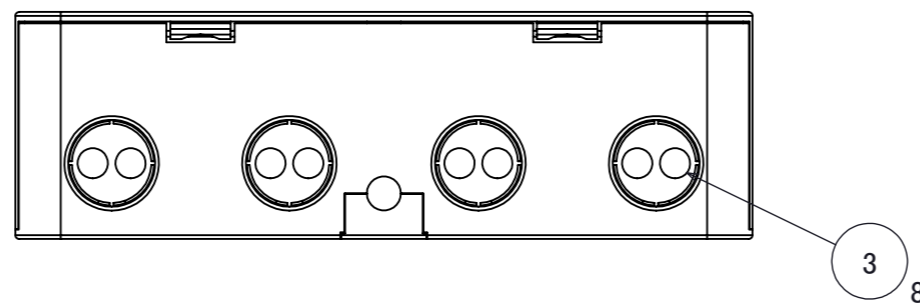

No.	部品名	個数	材質
1	ケース蓋	1	PC
2	ケースベース	1	PC
3	コネクタカバー	8	ゴム

				名前 / NAME		消費電力 / POWER CONSUMPTION		品番 / PART NO.	
				検認	原	最大許容W数: 105W		HEA-029S/K	
				検認	-	光源 / LIGHT		色 / COLOR	
				設計	小林	-		シルバー/ブラック	
				製図	小林	重量 / WEIGHT		品名 / DRAWING NAME	
				日付	2024/01/15	約1.1kg		24V タイマートランス 150W	
						投影法 / PROJECTION	尺度 / SCALE	 DiGiTEC <small>TAKASHO DIGITEC CO.,LTD.</small>	
							1:2		
NO.	改定履歴 / REVISION HISTORY			日付	名前 / NAME	日付			