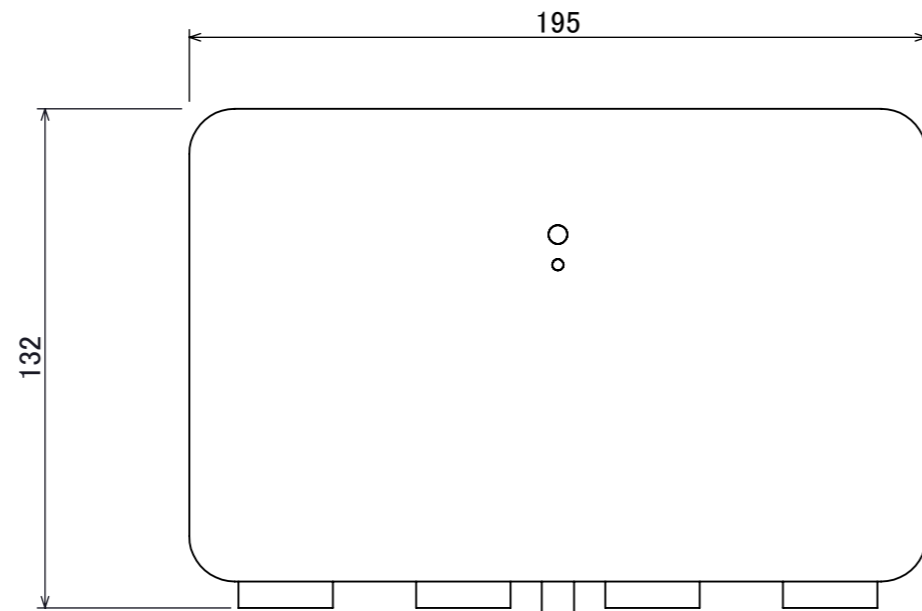

No.	部品名	個数	材質
1	ケース蓋	1	PC
2	ケースベース	1	PC
3	コネクタカバー	8	ゴム

				名前 / NAME		消費電力 / POWER CONSUMPTION		品番 / PART NO.	
				検認	原	最大許容W数: 105W		HEA-029S/K	
				検認	-	光源 / LIGHT		色 / COLOR	
				設計	小林	-		シルバー/ブラック	
				製図	小林	重量 / WEIGHT		品名 / DRAWING NAME	
				日付	2024/01/15	約1.1kg		24V タイマートランス 150W	
						投影法 / PROJECTION	尺度 / SCALE	 DiGiTEC <small>TAKASHO DIGITEC CO.,LTD.</small>	
							1:2		
NO.	改定履歴 / REVISION HISTORY			日付	名前 / NAME	日付			