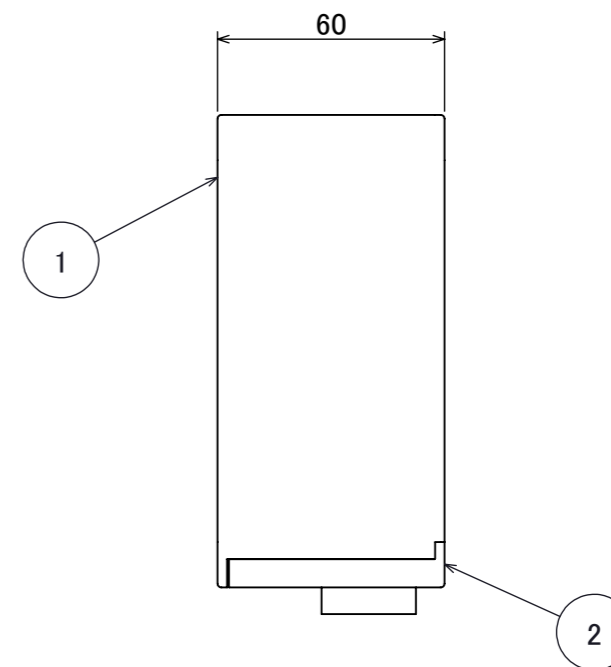

No.	部品名	個数	材質
1	ケース蓋	1	PC
2	ケースベース	1	PC
3	コネクタカバー	8	ゴム

				名前 / NAME		消費電力 / POWER CONSUMPTION		品番 / PART NO.	
				検認	原	最大許容W数: 105W		HEA-029S/K	
				検認	-	光源 / LIGHT		色 / COLOR	
				設計	小林	-		シルバー/ブラック	
				製図	小林	重量 / WEIGHT		品名 / DRAWING NAME	
				日付	2024/01/15	約1.1kg		24V タイマートランス 150W	
						投影法 / PROJECTION	尺度 / SCALE	 DiGiTEC <small>TAKASHO DIGITEC CO.,LTD.</small>	
							1:2		
NO.	改定履歴 / REVISION HISTORY			日付	名前 / NAME	日付			