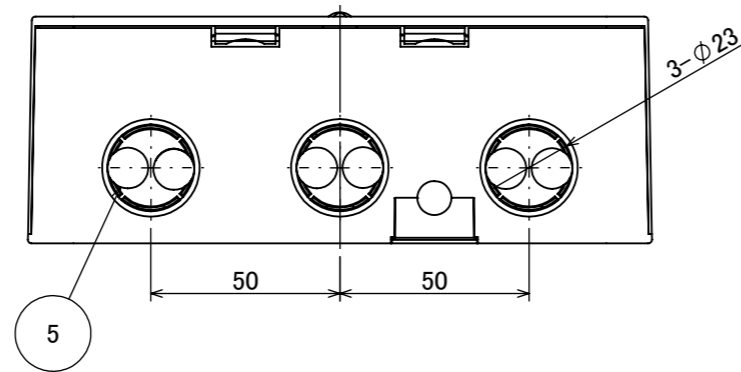

安全に関するご注意

- ・最大許容W数以上の接続を行うことにより、商品のLED光量の減少や発熱、火災の恐れがあります。
- ・地面から最低30cm以上で、軒下など雨の直接かからない壁面へ取り付けてください。

コード長: 0.45m

オプション	
品名	品番
LEDIUSTランススタンド2型	HEC-108S
トランスフック(1個入り)	HEC-134S
LEDIUS ローボルトトランスフック	HEC-016S

製品情報		
品名	器具色	品番
24Vタイマートランス 75W	ブラック	HEA-034K
	シルバー	HEA-034S

					最大許容W数	52.5W	品番
					入力電圧	AC100V	別表記載
					光源	-	品名
					色温度	-	
					定格光束	-	別表記載
					配光角	-	
⑤	キャップ	ゴム	6		動作温度	-	器具色
④	留め具	PC	3		塗装グレード	-	別表記載
③	内カバー	PC	1		重量	0.9kg	
②	ベース	PC	1		保護等級	IP43	特記事項
①	カバー	PC	1		尺度	作成日	
NO.	部品名	材質	数量	備考	1:2	2025/03/04	