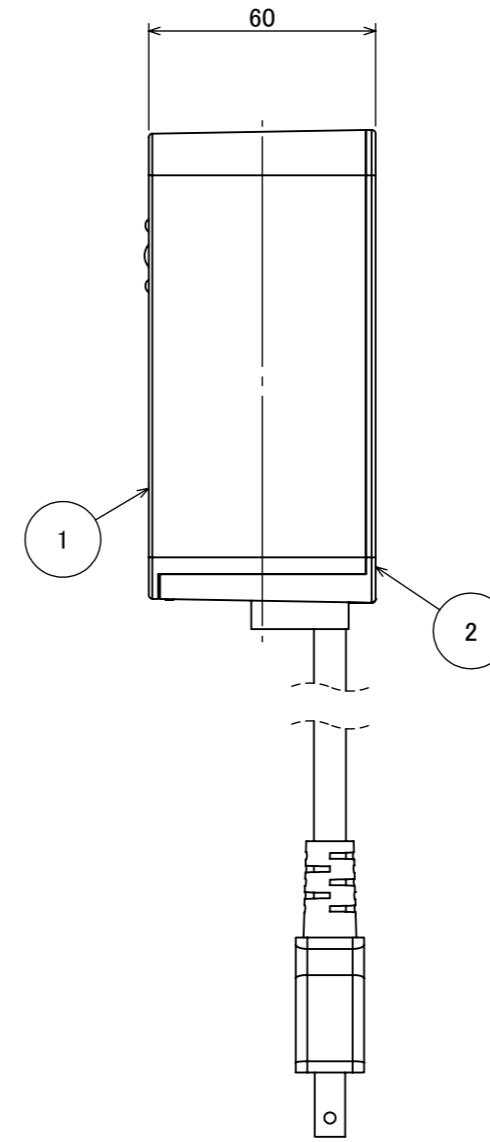

安全に関するご注意

- ・最大許容W数以上の接続を行うことにより、商品のLED光量の減少や発熱、火災の恐れがあります。
- ・地面から最低30cm以上で、軒下など雨の直接かからない壁面へ取り付けてください。

コード長: 0.45m

オプション	
品名	品番
LEDIUSTランススタンド2型	HEC-108S
トランスフック(1個入り)	HEC-134S
LEDIUS ローボルトトランスフック	HEC-016S

製品情報		
品名	器具色	品番
24Vタイマートランス 75W	ブラック	HEA-034K
	シルバー	HEA-034S

					最大許容W数	52.5W	品番
					入力電圧	AC100V	別表記載
					光源	-	品名
					色温度	-	
					定格光束	-	別表記載
					配光角	-	
⑤	キャップ	ゴム	6		動作温度	-	器具色
④	留め具	PC	3		塗装グレード	-	別表記載
③	内カバー	PC	1		重量	0.9kg	
②	ベース	PC	1		保護等級	IP43	特記事項
①	カバー	PC	1		尺度	作成日	
NO.	部品名	材質	数量	備考	1:2	2025/03/04	