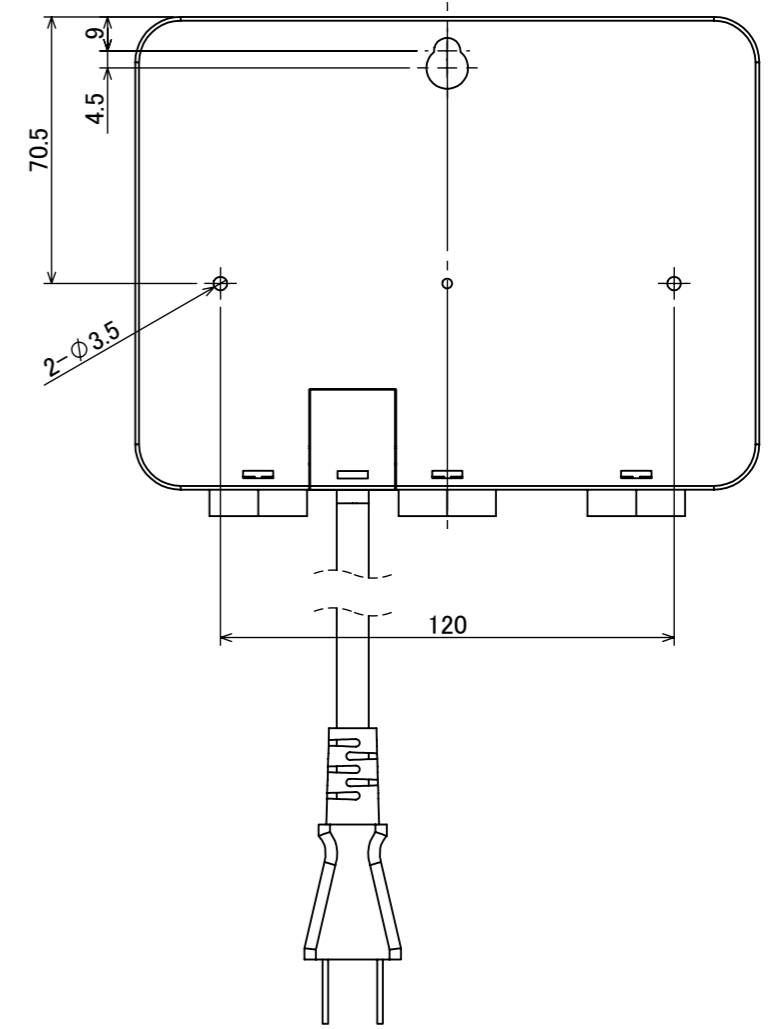

安全に関するご注意

- ・最大許容W数以上の接続を行うことにより、商品のLED光量の減少や発熱、火災の恐れがあります。
- ・地面から最低30cm以上で、軒下など雨の直接かからない壁面へ取り付けてください。

コード長: 0.45m

オプション	
品名	品番
LEDIUSTランススタンド2型	HEC-108S
トランスフック(1個入り)	HEC-134S
LEDIUS ローボルトトランスフック	HEC-016S

製品情報		
品名	器具色	品番
24Vタイマートランス 75W	ブラック	HEA-034K
	シルバー	HEA-034S

					最大許容W数	52.5W	品番
					入力電圧	AC100V	別表記載
					光源	-	品名
					色温度	-	
					定格光束	-	別表記載
					配光角	-	
⑤	キャップ	ゴム	6		動作温度	-	器具色
④	留め具	PC	3		塗装グレード	-	別表記載
③	内カバー	PC	1		重量	0.9kg	
②	ベース	PC	1		保護等級	IP43	特記事項
①	カバー	PC	1		尺度	作成日	
NO.	部品名	材質	数量	備考	1:2	2025/03/04	