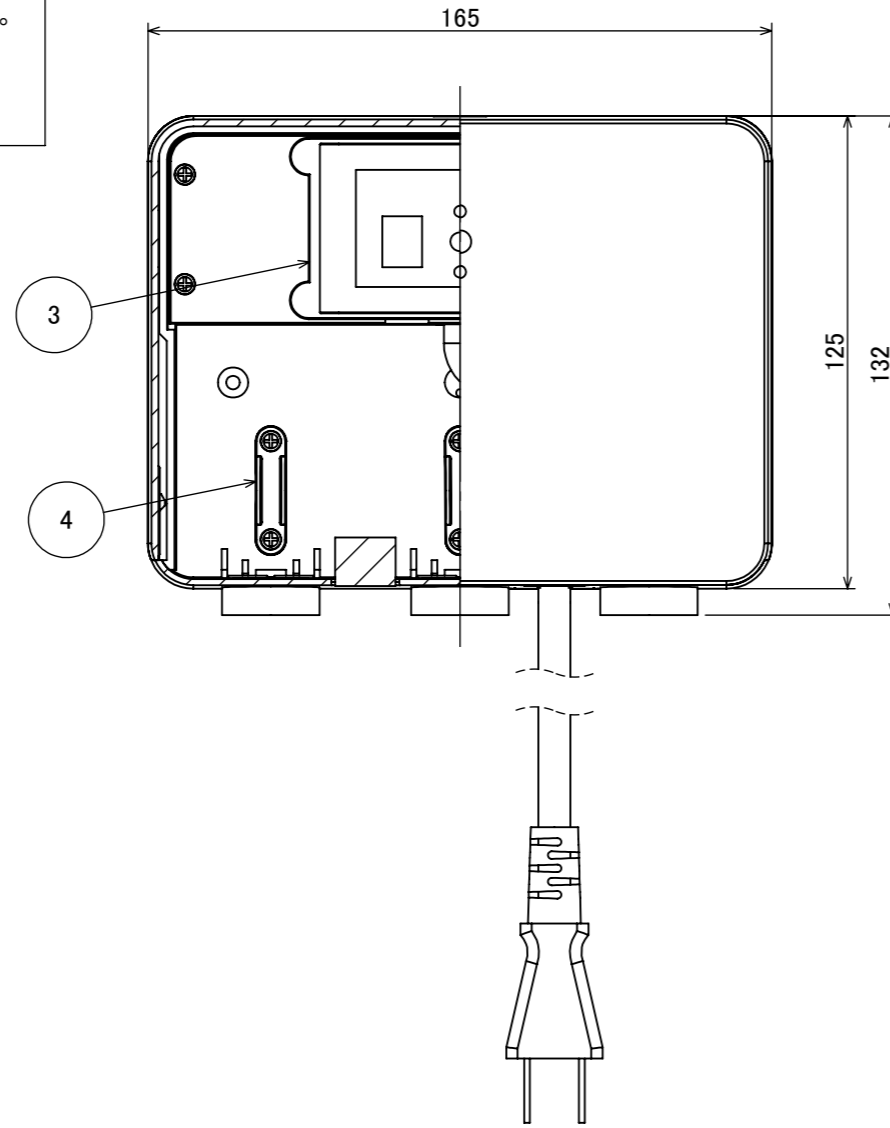

安全に関するご注意

- ・最大許容W数以上の接続を行うことにより、商品のLED光量の減少や発熱、火災の恐れがあります。
- ・地面から最低30cm以上で、軒下など雨の直接かからない壁面へ取り付けてください。

コード長: 0.45m

オプション	
品名	品番
LEDIUSTランススタンド2型	HEC-108S
トランスフック(1個入り)	HEC-134S
LEDIUS ローボルトトランスフック	HEC-016S

製品情報		
品名	器具色	品番
24Vタイマートランス 75W	ブラック	HEA-034K
	シルバー	HEA-034S

					最大許容W数	52.5W	品番
					入力電圧	AC100V	別表記載
					光源	-	品名
					色温度	-	
					定格光束	-	別表記載
					配光角	-	
⑤	キャップ	ゴム	6		動作温度	-	器具色
④	留め具	PC	3		塗装グレード	-	別表記載
③	内カバー	PC	1		重量	0.9kg	
②	ベース	PC	1		保護等級	IP43	特記事項
①	カバー	PC	1		尺度	作成日	
NO.	部品名	材質	数量	備考	1:2	2025/03/04	