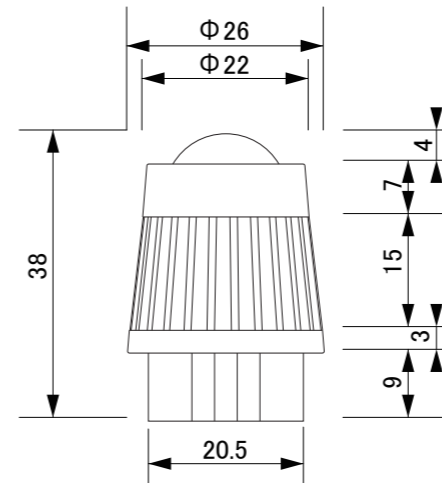

【上面図】

【底面図】

【正面図】

【側面図】

寸法数値：mm表記
寸法公差：±0.5mm

備 考 欄	③	2011. 1. 31	使用電球 / LED 1W 付属品 / シリコンパッキン1個	日付	2011 年 1 月 31 日			品番	HEC-001□
	②	2011. 1. 31	材質 / アルミ	製図	検図	承認	図 番 尺 度	品 名	ガーデンスケープ用LED球 1W
	①	2011. 1. 31	重量 / 約 33g	木谷	花田	古澤			
	符号	日付	記事						