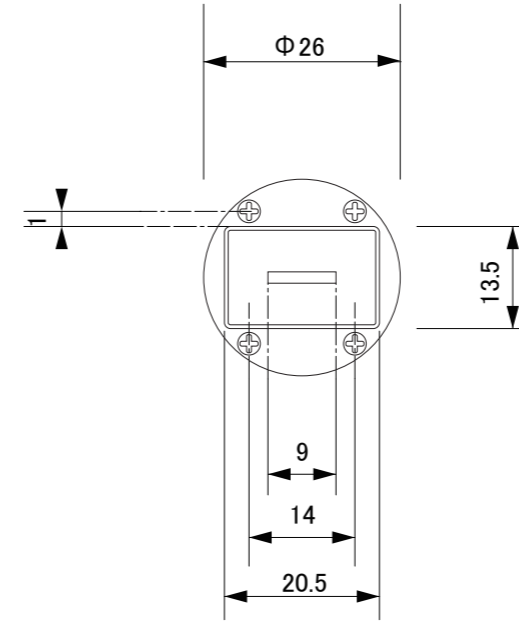

【上面図】

【底面図】

【正面図】

【側面図】

寸法数値：mm表記
寸法公差：±0.5mm

備 考 欄	③	2011. 1. 31	使用電球 / LED 1W 付属品 / シリコンパッキン1個	日付	2011 年 1 月 31 日			品番	HEC-001□
	②	2011. 1. 31	材質 / アルミ	製図	検図	承認	図 番 尺 度	品 名	ガーデンスケープ用LED球 1W
	①	2011. 1. 31	重量 / 約 33g	木谷	花田	古澤			
	符号	日付	記事						