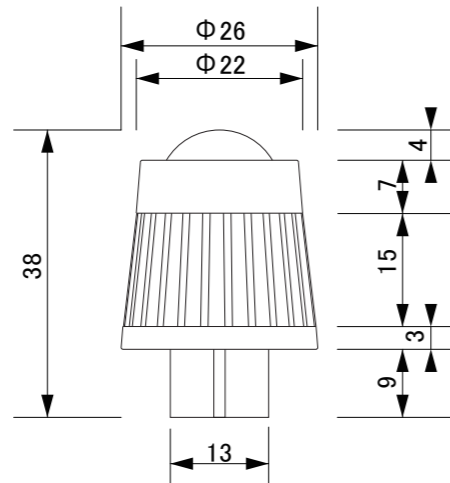

【上面図】

【底面図】

【正面図】

【側面図】

寸法数値：mm表記
寸法公差：±0.5mm

備 考 欄	③	2011. 1. 31	使用電球 / LED 1W 付属品 / シリコンパッキン1個	日付	2011 年 1 月 31 日			品番	HEC-001□
	②	2011. 1. 31	材質 / アルミ	製図	検図	承認	図 番 尺 度	品 名	ガーデンスケープ用LED球 1W
	①	2011. 1. 31	重量 / 約 33g	木谷	花田	古澤			
	符号	日付	記事						