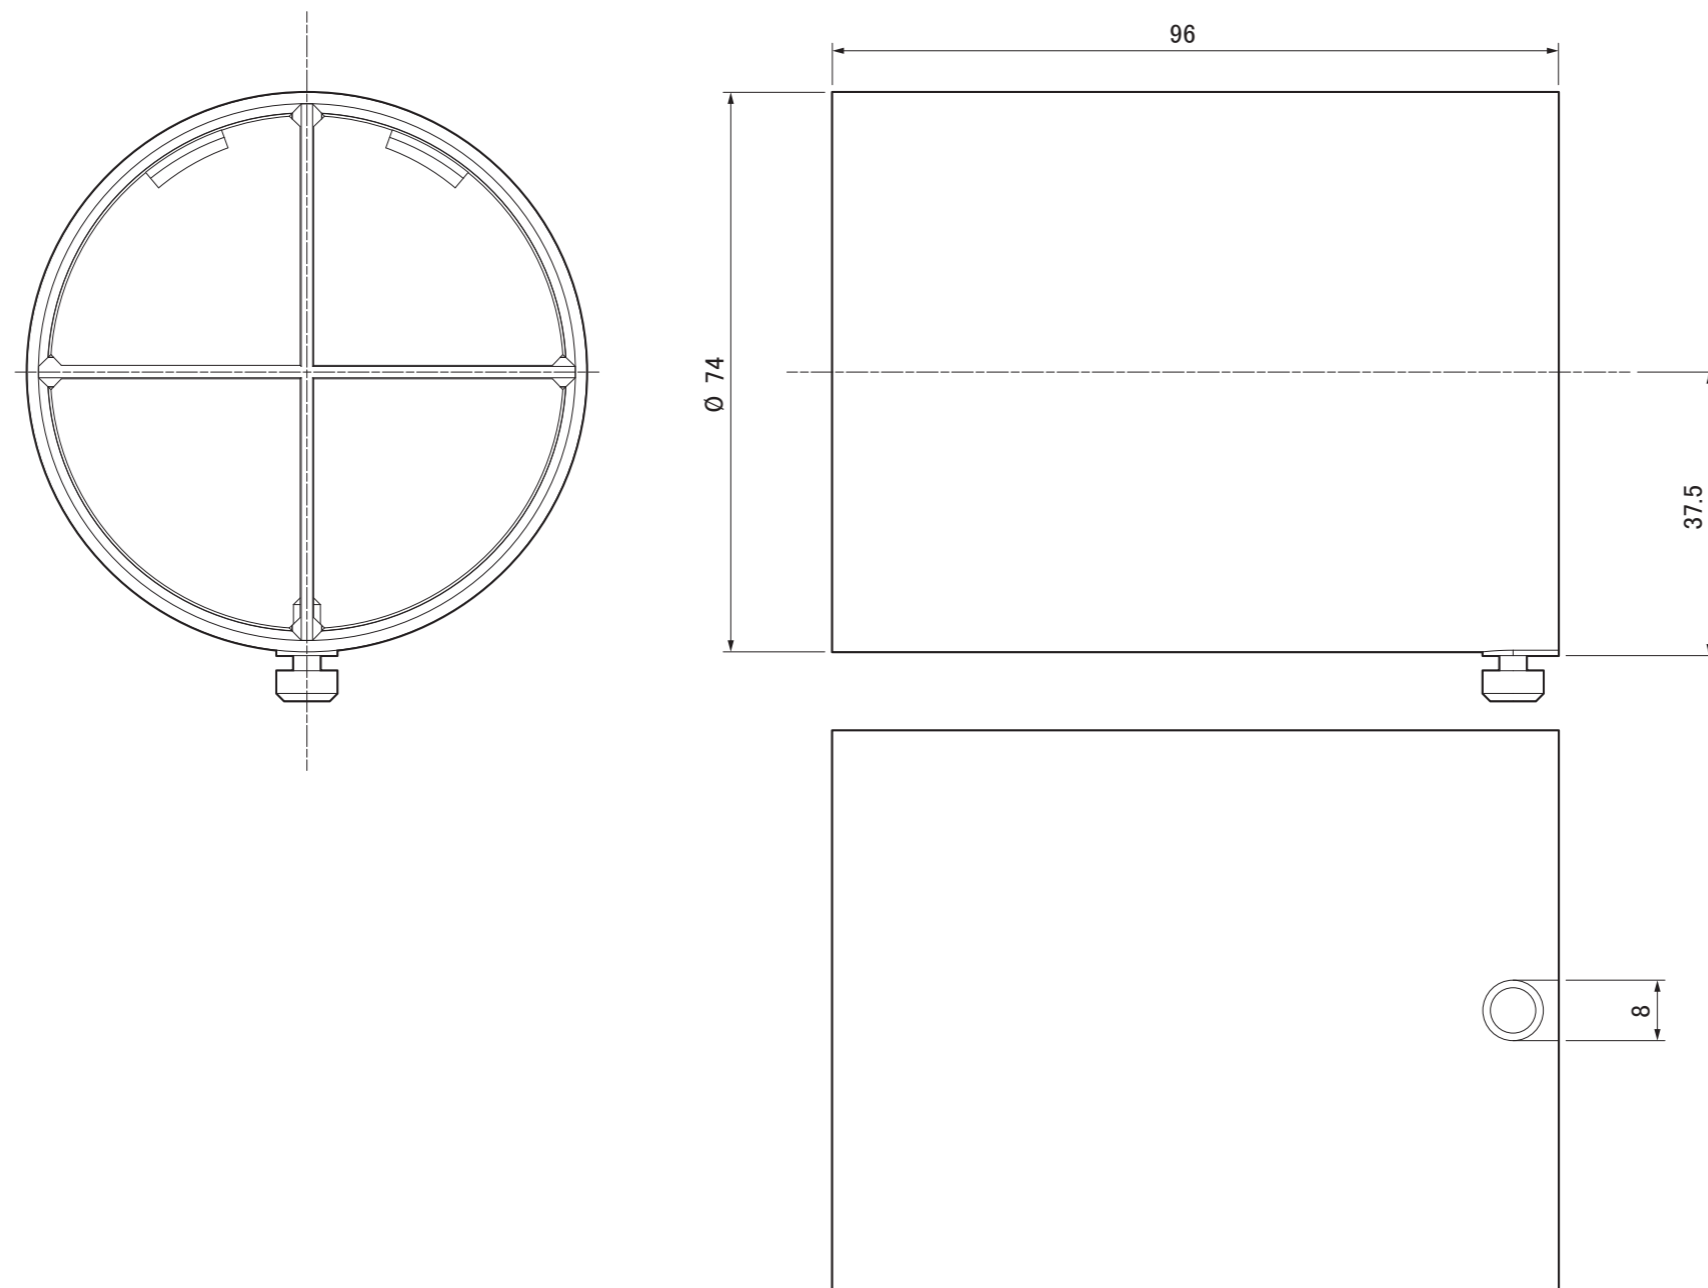

製図

第三角法  
 寸法数値：mm表記  
 寸法公差：±0.5mm

備考欄	③		日付	2016年 2月 1日			品番	HEC-046S/C
	②		製図	検図	承認	図番	品名 オフティ スヌードL シルバー/チャコールグリーン	
	①		岩下	岩根	古澤	尺度		1:1
	符号	日付	記事					

**株式会社タカショー**  
 和歌山県海南市南赤坂20-1  
 TEL. 073-482-4128 (代)  
 FAX. 073-486-2560 (代)