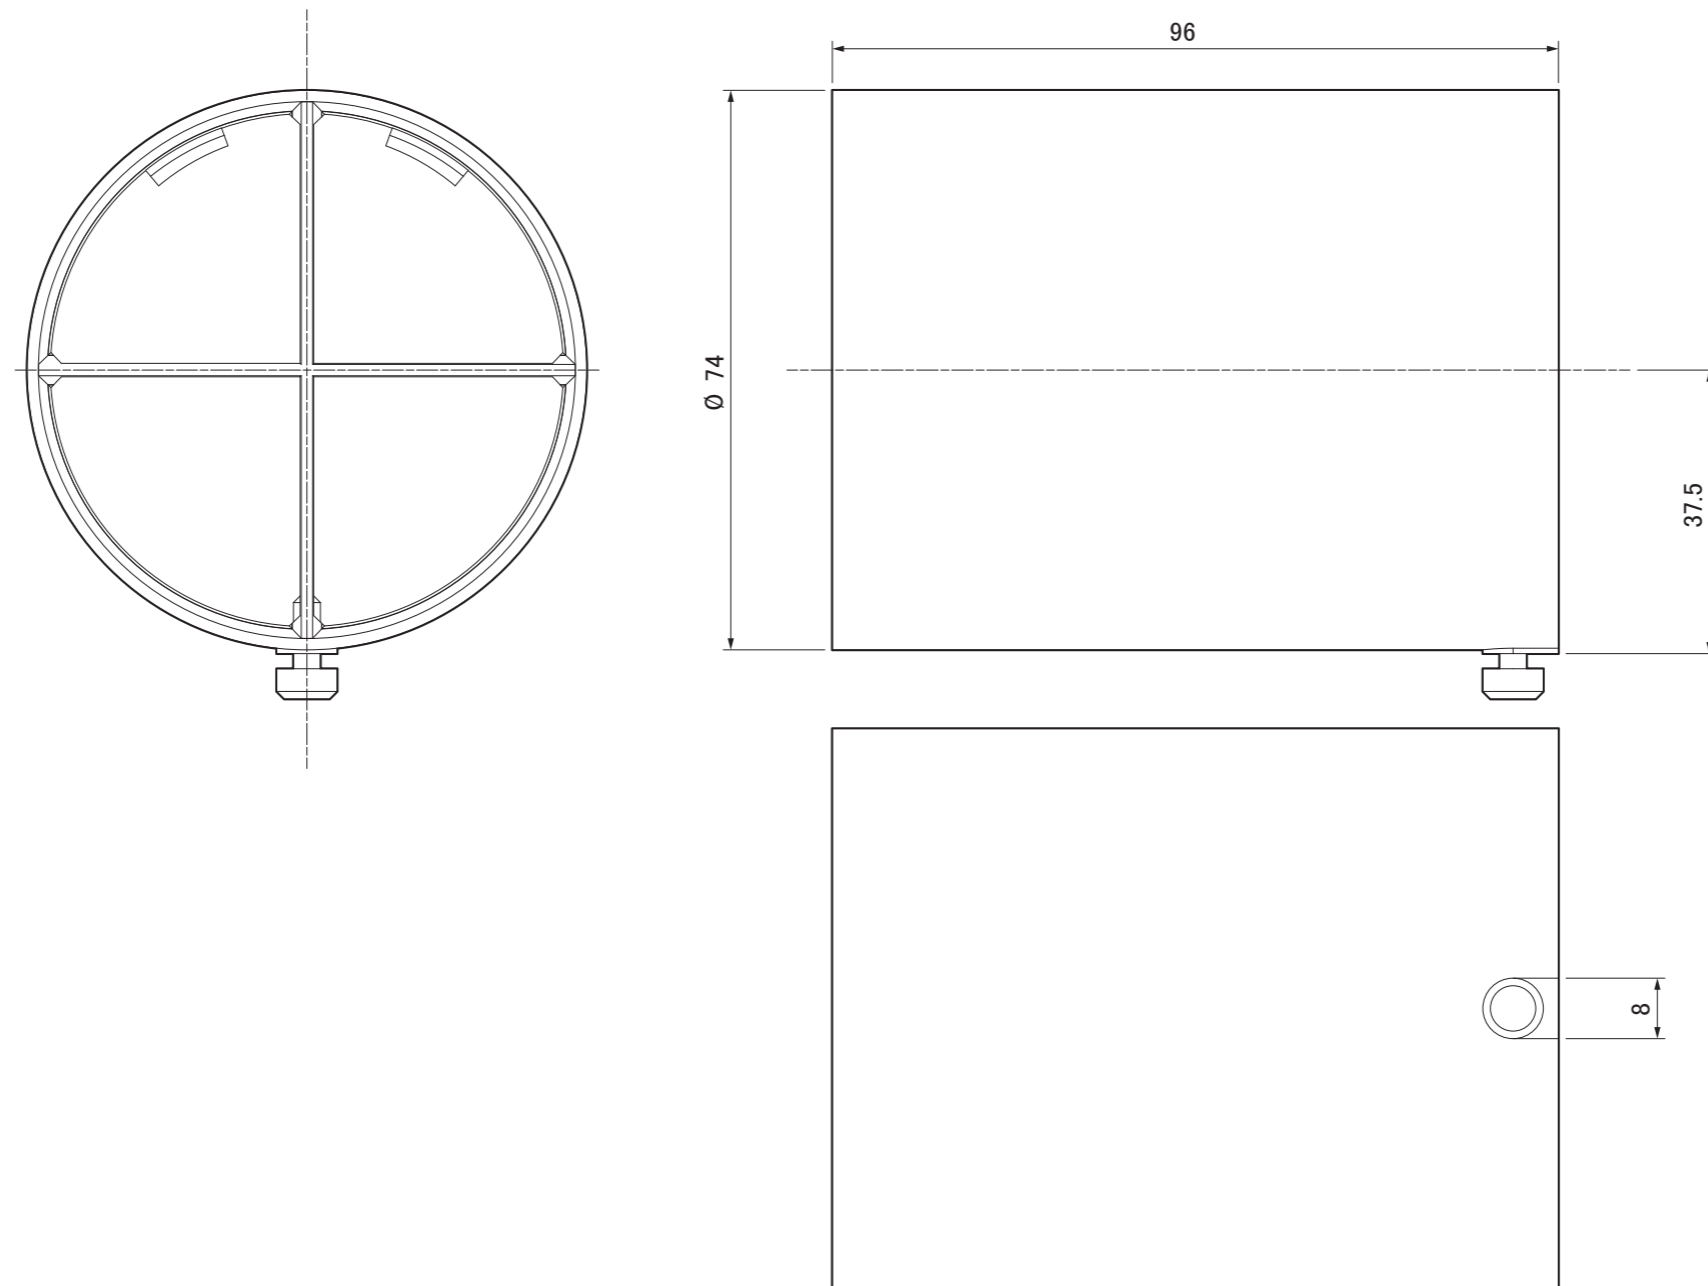

製図

第三角法
 寸法数値：mm表記
 寸法公差：±0.5mm

備考欄	③		日付	2016年 2月 1日			品番	HEC-046S/C
	②		製図	検図	承認	図番	品名 オフティ スヌードL シルバー/チャコールグリーン	
	①		岩下	岩根	古澤	尺度		1:1
	符号	日付	記事					

株式会社タカショー
 和歌山県海南市南赤坂20-1
 TEL. 073-482-4128 (代)
 FAX. 073-486-2560 (代)