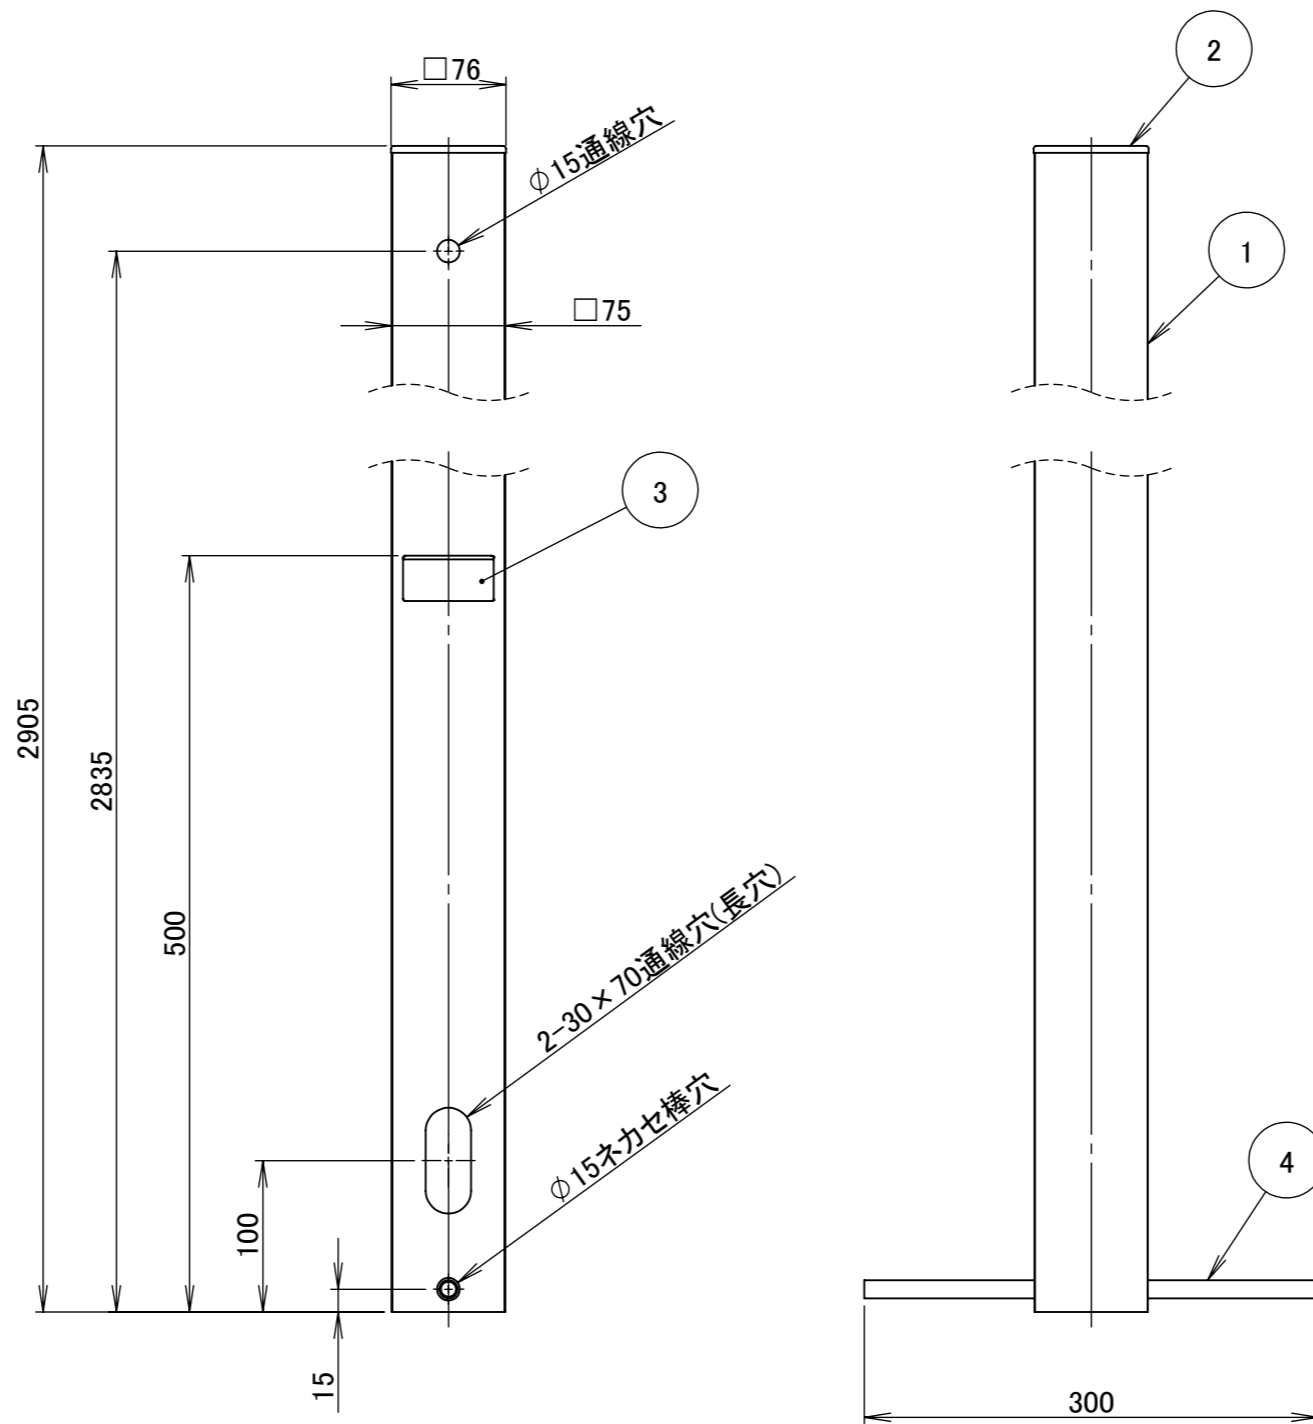

No.	部品名	個数	材質
1	ポール	1	アルミ
2	キャップ	1	AES
3	G.L.シール	1	シール
4	ネカセ棒	1	アルミ

名前 / NAME		消費電力 / POWER CONSUMPTION		品番 / PART NO.	
検認	原	-		HEC-109S	
検認	小林	光源 / LIGHT		色 / COLOR	
設計	岩下	-		ステンカラー	
製図	岩下	重量 / WEIGHT		品名 / DRAWING NAME	
NO.	改定履歴 / REVISION HISTORY	日付	名前 / NAME	日付	2020/12/11
		約3.4kg		ウォールスポットライト用ハイポール	
		投影法 / PROJECTION	尺度 / SCALE	 DiGiTEC TAKASHO DIGITEC CO.,LTD.	
			1:5		