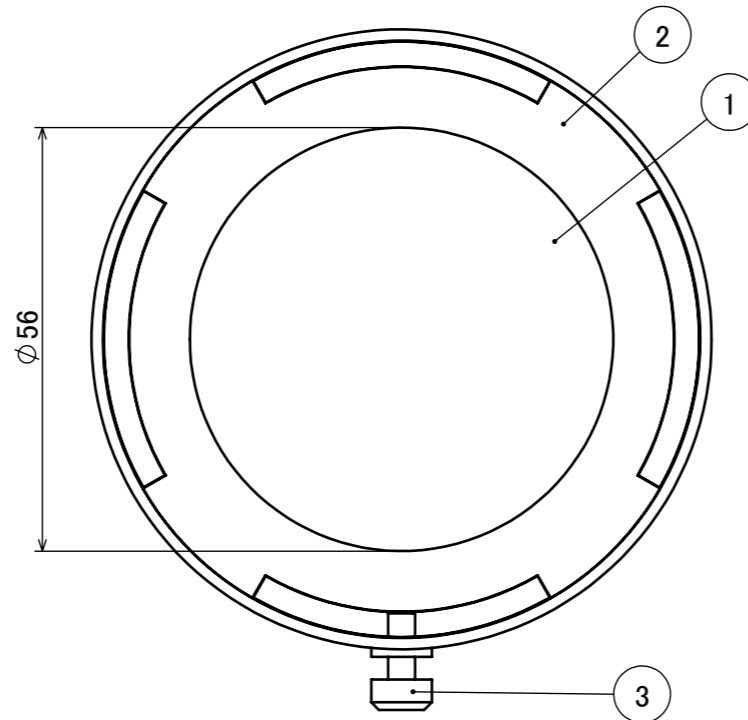

No.	部品名	個数	材質
1	カバー	1	ガラス
2	本体	1	ADC12
3	ローレットねじ M4×8	1	ステンレス

名前 / NAME		消費電力 / POWER CONSUMPTION		品番 / PART NO.	
検認	原	-		HEC-112S/C/K	
検認	小林	材質 / MATERIAL		色 / COLOR	
設計	小林	ガラス,ADC12		シルバー/チャコールグリーン/ブラック	
製図	青木	重量 / WEIGHT		品名 / DRAWING NAME	
NO.	改定履歴 / REVISION HISTORY	日付	名前 / NAME	日付	2022/03/14
		約0.08kg		ルーメック 拡散カバー L	
		投影法 / PROJECTION	尺度 / SCALE	 DiGiTEC <small>TAKASHO DIGITEC CO.,LTD.</small>	
			1:1		