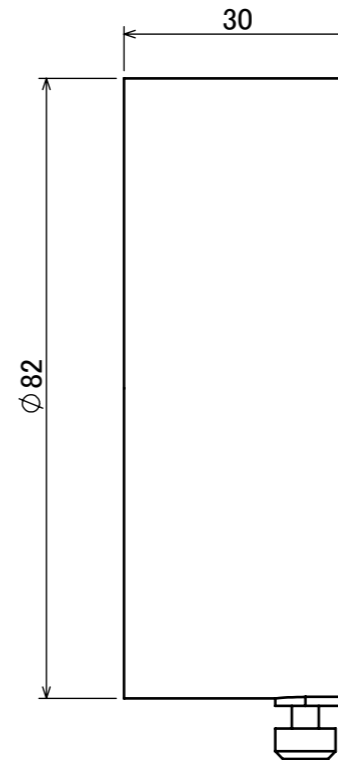

No.	部品名	個数	材質
1	カバー	1	ガラス
2	本体	1	ADC12
3	ローレットねじ M4×8	1	ステンレス

名前 / NAME		消費電力 / POWER CONSUMPTION		品番 / PART NO.	
検認	原	-		HEC-112S/C/K	
検認	小林	材質 / MATERIAL		色 / COLOR	
設計	小林	ガラス,ADC12		シルバー/チャコールグリーン/ブラック	
製図	青木	重量 / WEIGHT		品名 / DRAWING NAME	
NO.	改定履歴 / REVISION HISTORY	日付	名前 / NAME	日付	2022/03/14
		約0.08kg		ルーメック 拡散カバー L	
		投影法 / PROJECTION	尺度 / SCALE	 DiGiTEC <small>TAKASHO DIGITEC CO.,LTD.</small>	
			1:1		