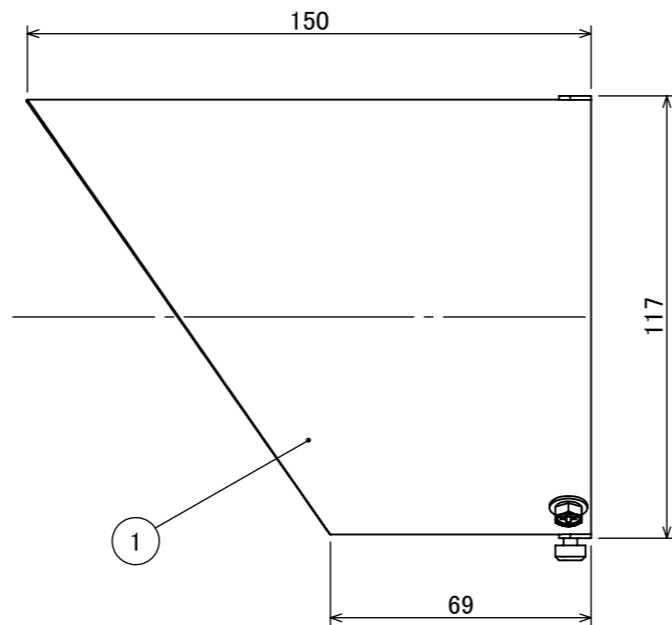

No.	部品名	個数	材質
1	フード	1	ADC12
2	M4×8 ローレットネジ	1	SUS 黒
3	M4×6 アプセットネジ	1	SUS 黒

別売オプション固定用ネジ穴

別売オプション固定用ネジ穴

				名前 / NAME		消費電力 / POWER CONSUMPTION		品番 / PART NO.		
				検認	原	-		HEC-135K		
				検認	丸吉	光源 / LIGHT		色 / COLOR		
				設計	小林	-		ブラック		
				製図	小林	重量 / WEIGHT		品名 / DRAWING NAME		
						約0.2kg		ルーメックフード XL		
						投影法 / PROJECTION	尺度 / SCALE			
							1:2			
NO.	改定履歴 / REVISION HISTORY			日付	名前 / NAME	日付	2024/04/17	<b>DiGiTEC</b> <small>TAKASHO DIGITEC CO.,LTD.</small>		1/1