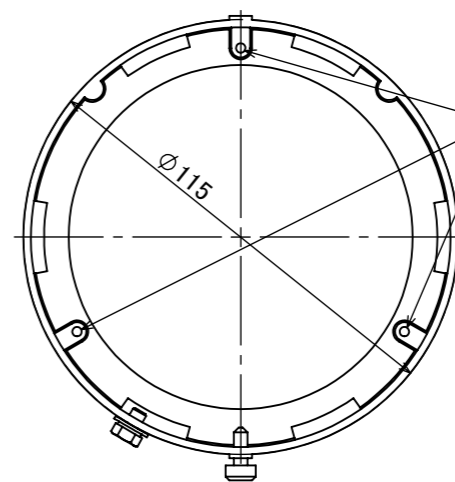

No.	部品名	個数	材質
1	フード	1	ADC12
2	M4×8 ローレットネジ	1	SUS 黒
3	M4×6 アプセットネジ	1	SUS 黒

別売オプション固定用ネジ穴

別売オプション固定用ネジ穴

				名前 / NAME		消費電力 / POWER CONSUMPTION		品番 / PART NO.		
				検認	原	-		HEC-135K		
				検認	丸吉	光源 / LIGHT		色 / COLOR		
				設計	小林	-		ブラック		
				製図	小林	重量 / WEIGHT		品名 / DRAWING NAME		
						約0.2kg		ルーメックフード XL		
						投影法 / PROJECTION	尺度 / SCALE			
							1:2			
NO.	改定履歴 / REVISION HISTORY			日付	名前 / NAME	日付	2024/04/17	<b>DiGiTEC</b> <small>TAKASHO DIGITEC CO.,LTD.</small>		1/1