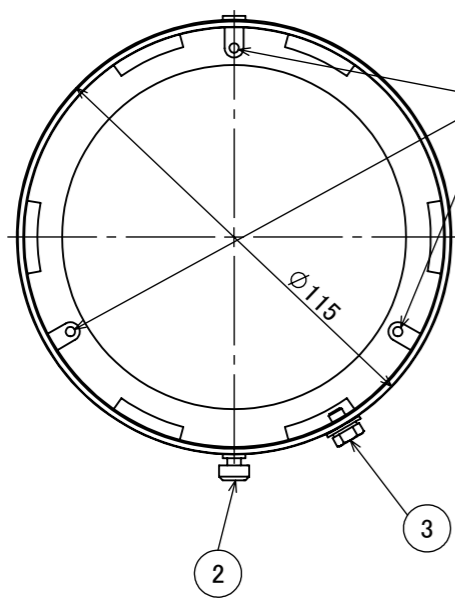

No.	部品名	個数	材質
1	フード	1	ADC12
2	M4×8 ローレットネジ	1	SUS 黒
3	M4×6 アプセットネジ	1	SUS 黒

別売オプション固定用ネジ穴

別売オプション固定用ネジ穴

				名前 / NAME		消費電力 / POWER CONSUMPTION		品番 / PART NO.		
				検認	原	-		HEC-135K		
				検認	丸吉	光源 / LIGHT		色 / COLOR		
				設計	小林	-		ブラック		
				製図	小林	重量 / WEIGHT		品名 / DRAWING NAME		
						約0.2kg		ルーメックフード XL		
						投影法 / PROJECTION	尺度 / SCALE			
							1:2			
NO.	改定履歴 / REVISION HISTORY			日付	名前 / NAME	日付	2024/04/17	<b>DiGiTEC</b> <small>TAKASHO DIGITEC CO.,LTD.</small>		1/1