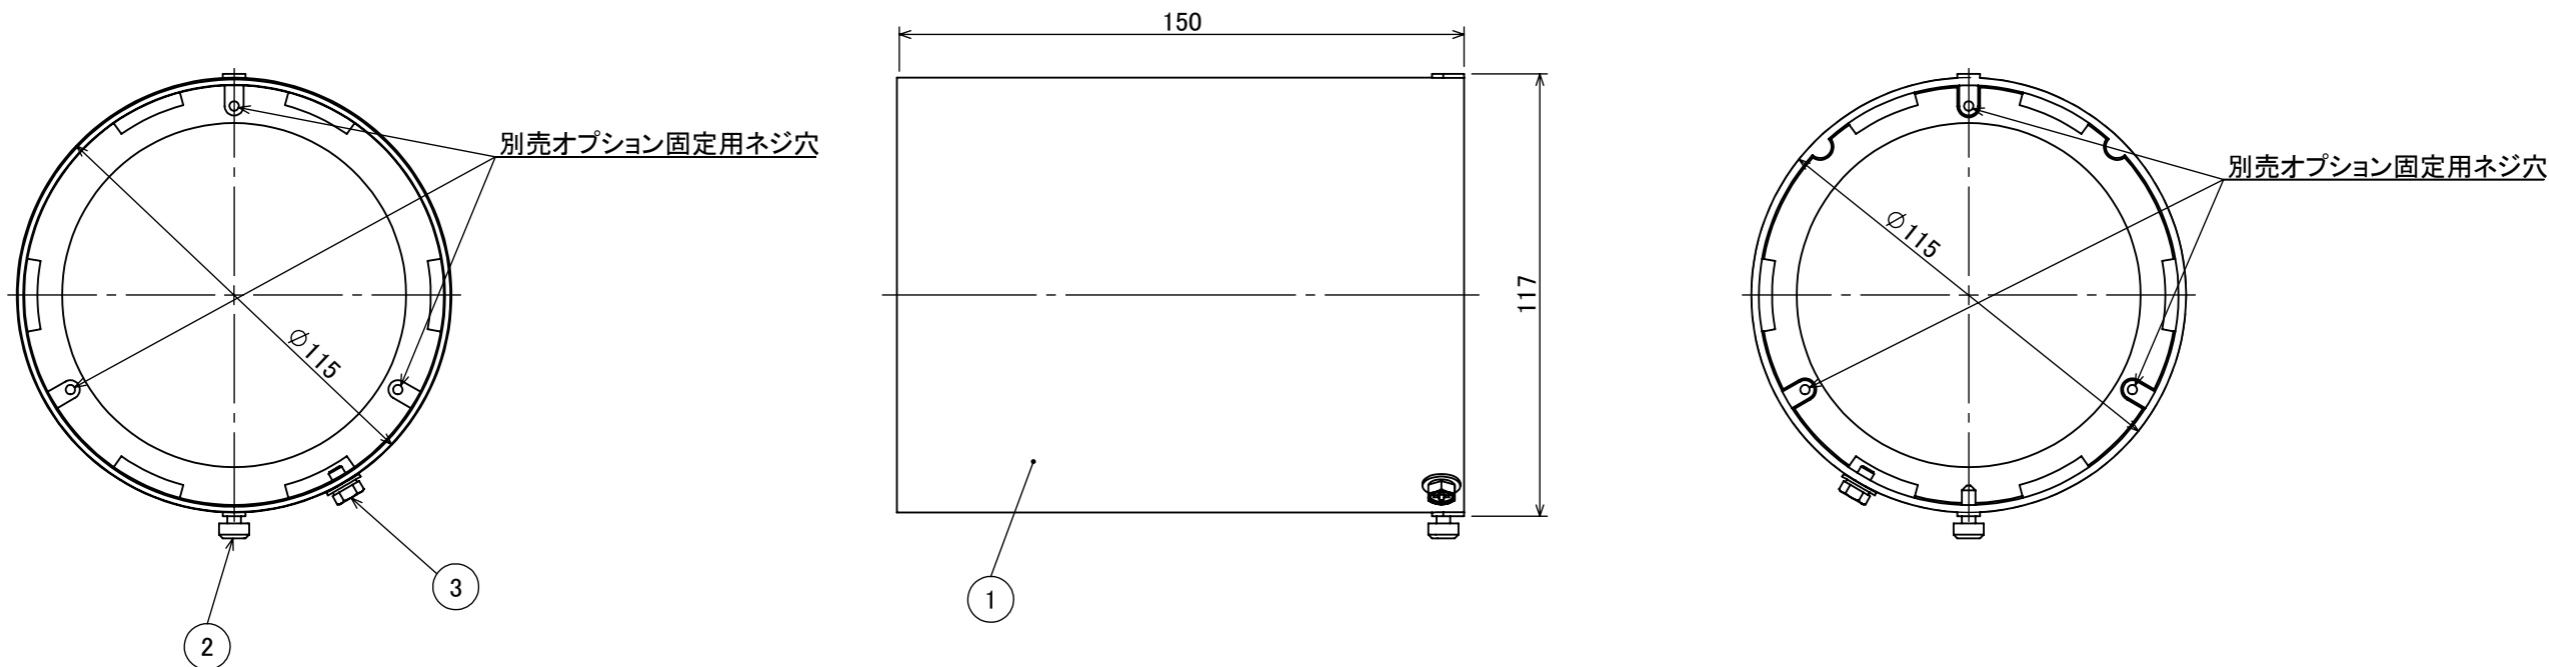

| No. | 部品名 | 個数 | 材質 |
|-----|--------------|----|-------|
| 1 | フード | 1 | ADC12 |
| 2 | M4×8 ローレットネジ | 1 | SUS 黒 |
| 3 | M4×6 アプセットネジ | 1 | SUS 黒 |

| 名前 / NAME | | 消費電力 / POWER CONSUMPTION | | 品番 / PART NO. | |
|------------------|----|--------------------------|--|--------------------------|--|
| 検認 | 原 | - | | HEC-136K | |
| 検認 | 丸吉 | 光源 / LIGHT | | 色 / COLOR | |
| 設計 | 小林 | - | | ブラック | |
| 製図 | 小林 | 重量 / WEIGHT | | 品名 / DRAWING NAME | |
| NO. | | 改定履歴 / REVISION HISTORY | | 日付 | |
| 日付 | | 名前 / NAME | | 日付 | |
| 2024/04/17 | | 2024/04/17 | | 2024/04/17 | |
| 投影法 / PROJECTION | | 尺度 / SCALE | | DiGiTEC | |
| 第一角法 | | 1:2 | | TAKASHO DIGITEC CO.,LTD. | |
| | | | | 1/1 | |