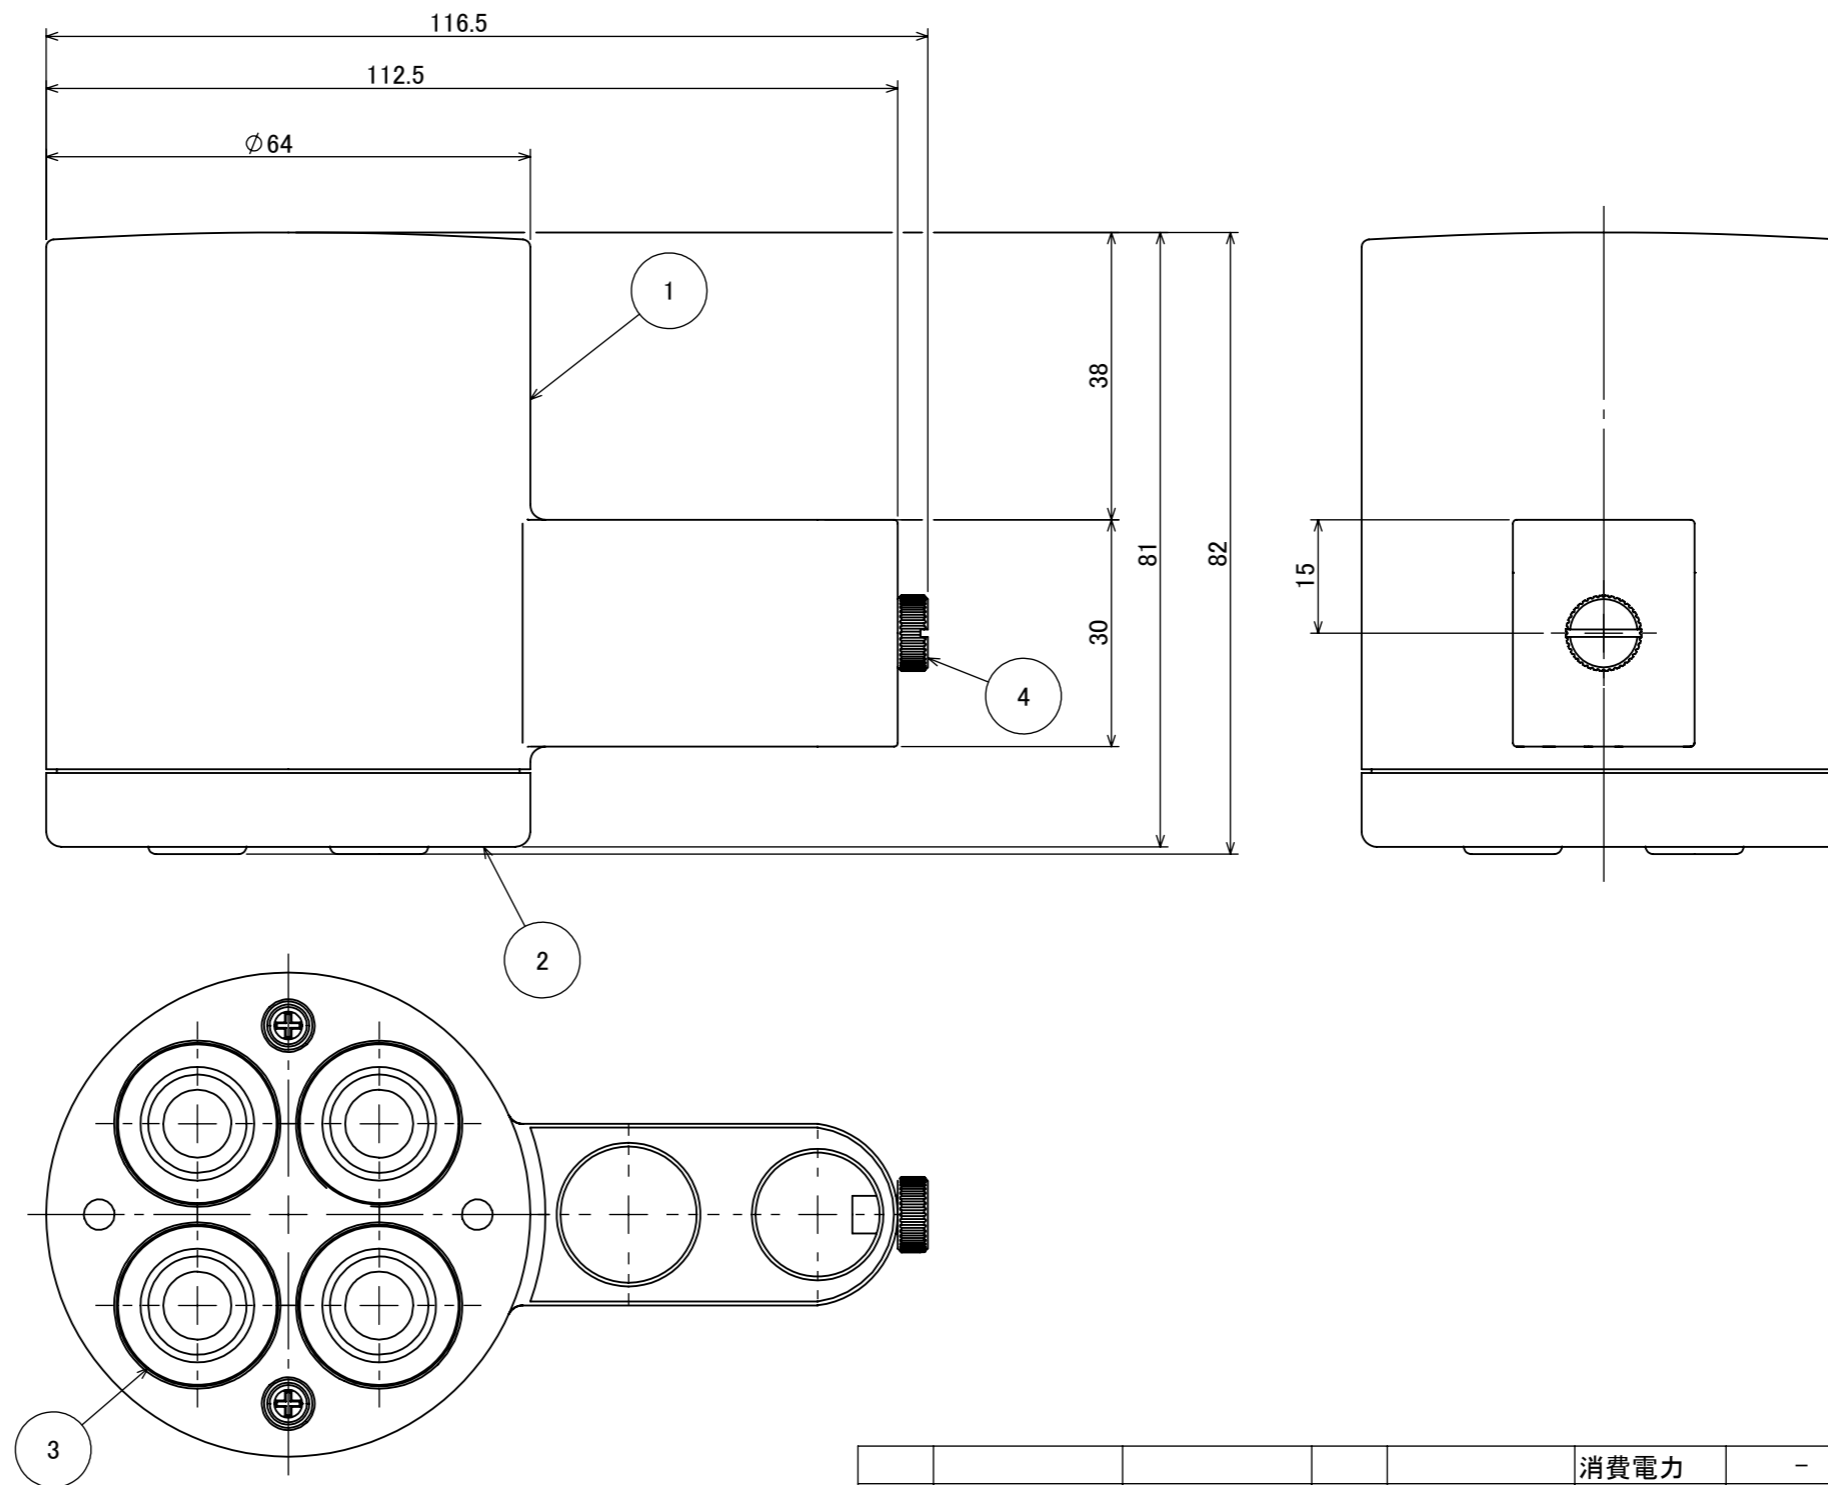

安全に関するご注意

・配線ボックスの位置は、G.L.より80mm以上が推奨です。

					消費電力	-	品番
					入力電圧	-	HEC-145C
					光源	-	
					色温度	-	品名
					定格光束	-	DIA-30 ポールスポットライト フレキシブル 配線ボックス
					配光角	-	
					動作温度	-	器具色
④	つまみネジ	SUS304	1		塗装グレード	重耐塩	チャコールグリーン
③	グロメット	ゴム	1		重量	0.2kg	
②	カバー	ADC12	1		保護等級	-	特記事項
①	ボディ	ADC12	1		尺度	作成日	改訂日
NO.	部品名	材質	数量	備考	1:1	2025/03/03	