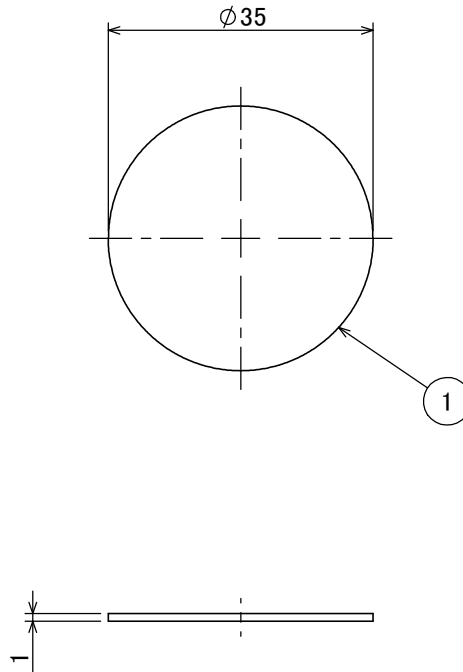

安全に関するご注意

- ・製品同梱の交換手順をご確認ください。
- ・水中でのフィルター交換は可能ですが、ゴミ・不純物が混入すると光り方に影響が出る場合がありますのでご注意ください。

					消費電力	—	品番	
					入力電圧	—	HEC-148G	
					光源	—	品名	
					色温度	—	ウォーターライト カラーフィルター	
					定格光束	—	XS グリーン	
					配光角	—	器具色	
					動作温度	—	—	
					塗装グレード	—	—	
					重量	0.1kg	—	
					保護等級	—	特記事項	
①	カラーフィルター	ガラス	1	ダイクロガラス	尺度	作成日	改訂日	
NO.	部品名	材質	数量	備考	1:1	2025.4.8		