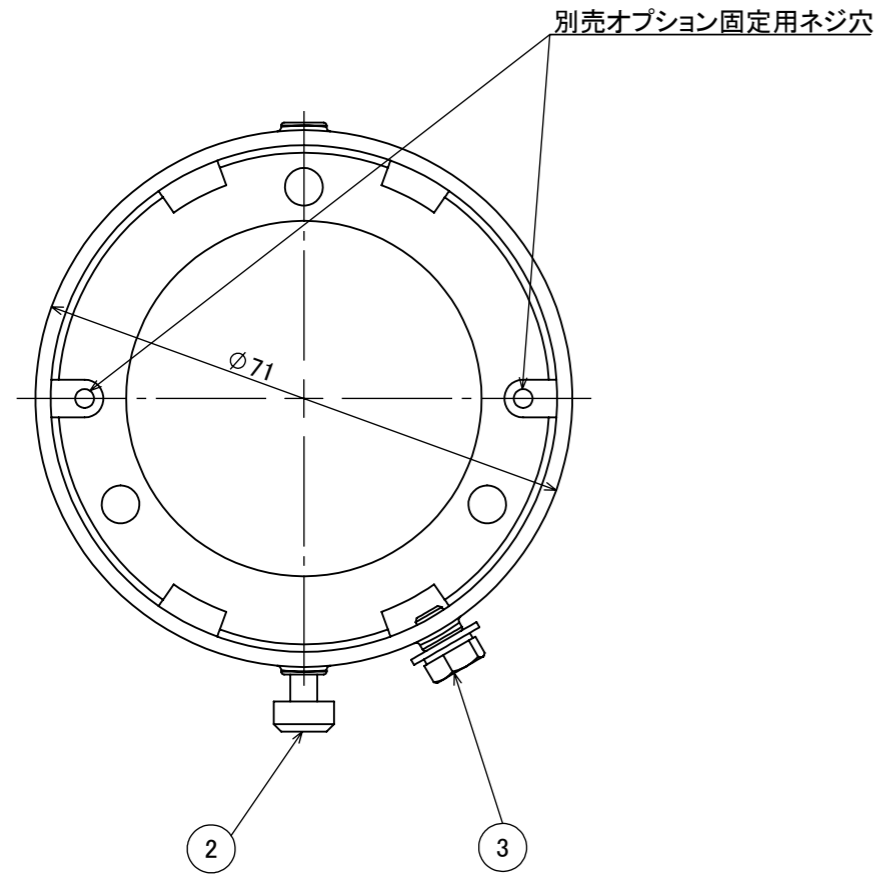

安全に関するご注意

オプション	
品名	型番
✓ ルーメック スプレッドレンズ S/M	HEC-159T

製品情報		
品名	品番	
✓ ルーメック スヌート S/M	シルバー	HEC-153S
	チャコールグリーン	HEC-153C
	ブラック	HEC-153K

					消費電力	—	品番
					入力電圧	—	別表記載
					光源	—	品名
					色温度	—	別表記載
					定格光束	—	器具色
					配光角	—	別表記載
					動作温度	—	器具色
					塗装仕様	重耐塩塗装	別表記載
					重量	0.2kg	別表記載
					保護等級	—	特記事項
					尺度	作成日	改訂日
NO.	部品名	材質	数量	備考	1:1	2024/11/18	