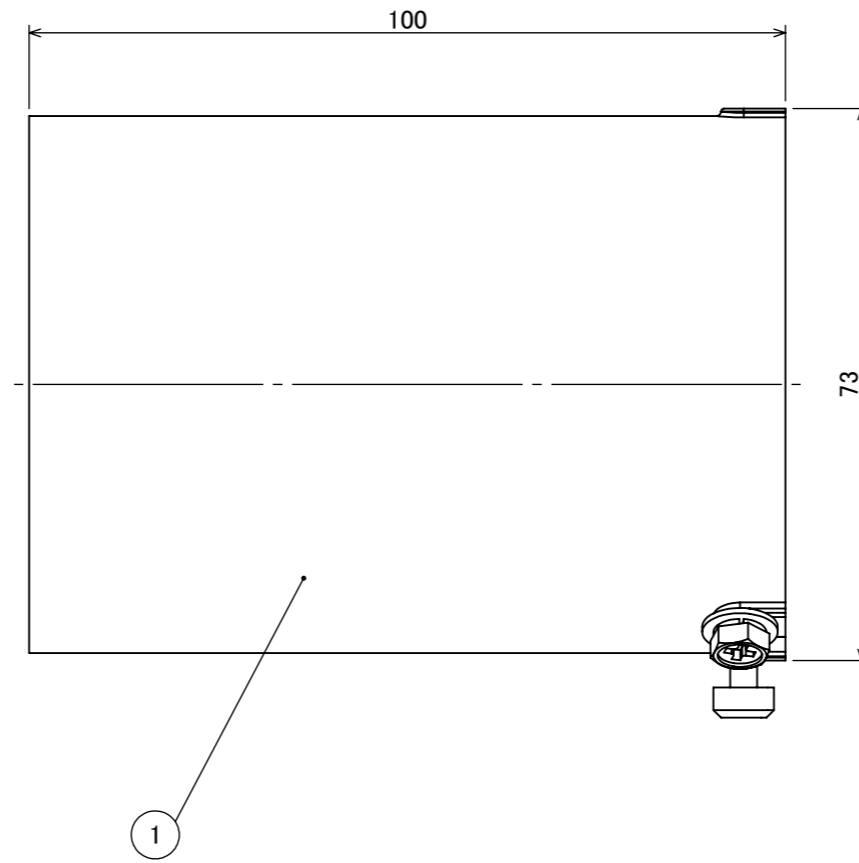

安全に関するご注意

オプション	
品名	型番
✓ ルーメック スプレッドレンズ S/M	HEC-159T

製品情報		
品名	品番	
✓ ルーメック スヌート S/M	シルバー	HEC-153S
	チャコールグリーン	HEC-153C
	ブラック	HEC-153K

					消費電力	—	品番
					入力電圧	—	別表記載
					光源	—	品名
					色温度	—	別表記載
					定格光束	—	器具色
					配光角	—	別表記載
					動作温度	—	器具色
					塗装仕様	重耐塩塗装	別表記載
					重量	0.2kg	別表記載
					保護等級	—	特記事項
					尺度	作成日	改訂日
NO.	部品名	材質	数量	備考	1:1	2024/11/18	