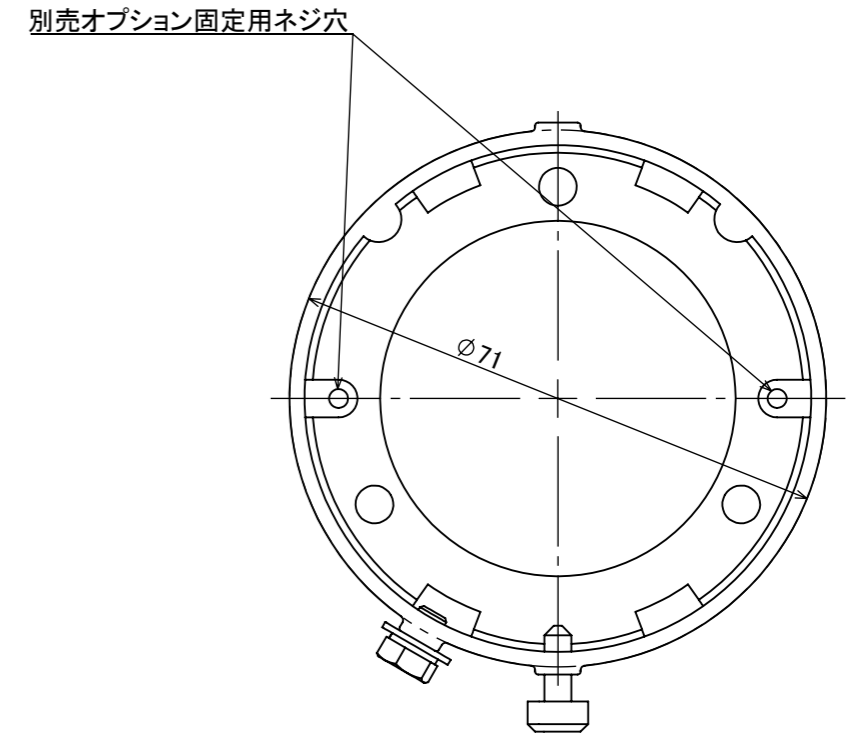

安全に関するご注意

オプション	
品名	型番
✓ ルーメック スプレッドレンズ S/M	HEC-159T

製品情報		
品名	品番	
✓ ルーメック スヌート S/M	シルバー	HEC-153S
	チャコールグリーン	HEC-153C
	ブラック	HEC-153K

					消費電力	—	品番
					入力電圧	—	別表記載
					光源	—	品名
					色温度	—	別表記載
					定格光束	—	器具色
					配光角	—	別表記載
					動作温度	—	器具色
					塗装仕様	重耐塩塗装	別表記載
					重量	0.2kg	別表記載
					保護等級	—	特記事項
					尺度	作成日	改訂日
NO.	部品名	材質	数量	備考	1:1	2024/11/18	