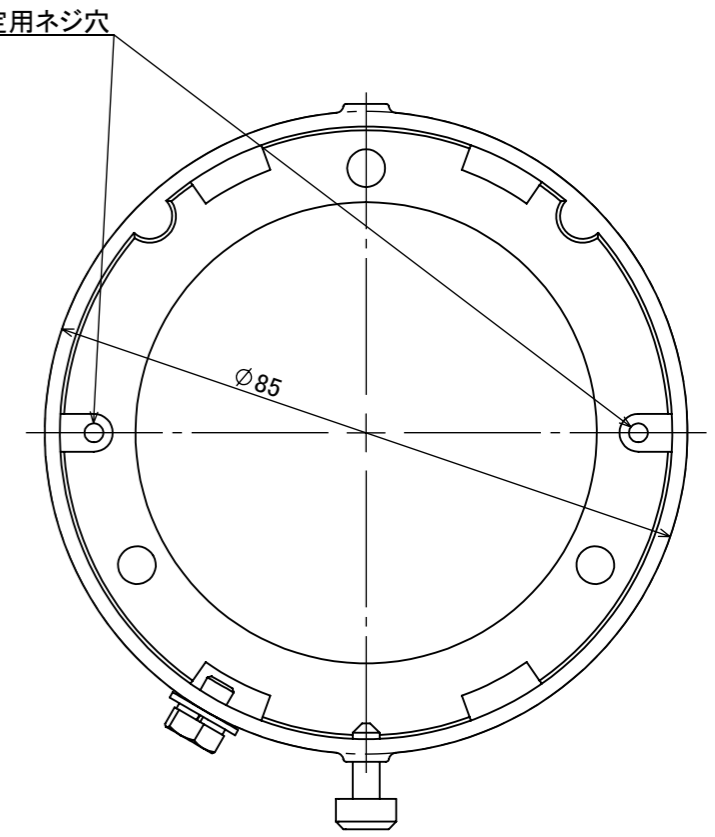

安全に関するご注意

オプション	
品名	型番
✓ ルーメック スプレッドレンズ L	HEC-160T

製品情報		
品名	品番	
✓ ルーメック フード L	シルバー	HEC-155S
	チャコールグリーン	HEC-155C
	ブラック	HEC-155K

					消費電力	—	品番
					入力電圧	—	別表記載
					光源	—	品名
					色温度	—	別表記載
					定格光束	—	器具色
					配光角	—	別表記載
					動作温度	—	器具色
					塗装仕様	重耐塩塗装	別表記載
					重量	0.2kg	別表記載
					保護等級	—	特記事項
					尺度	作成日	改訂日
NO.	部品名	材質	数量	備考	1:1	2024/11/18	