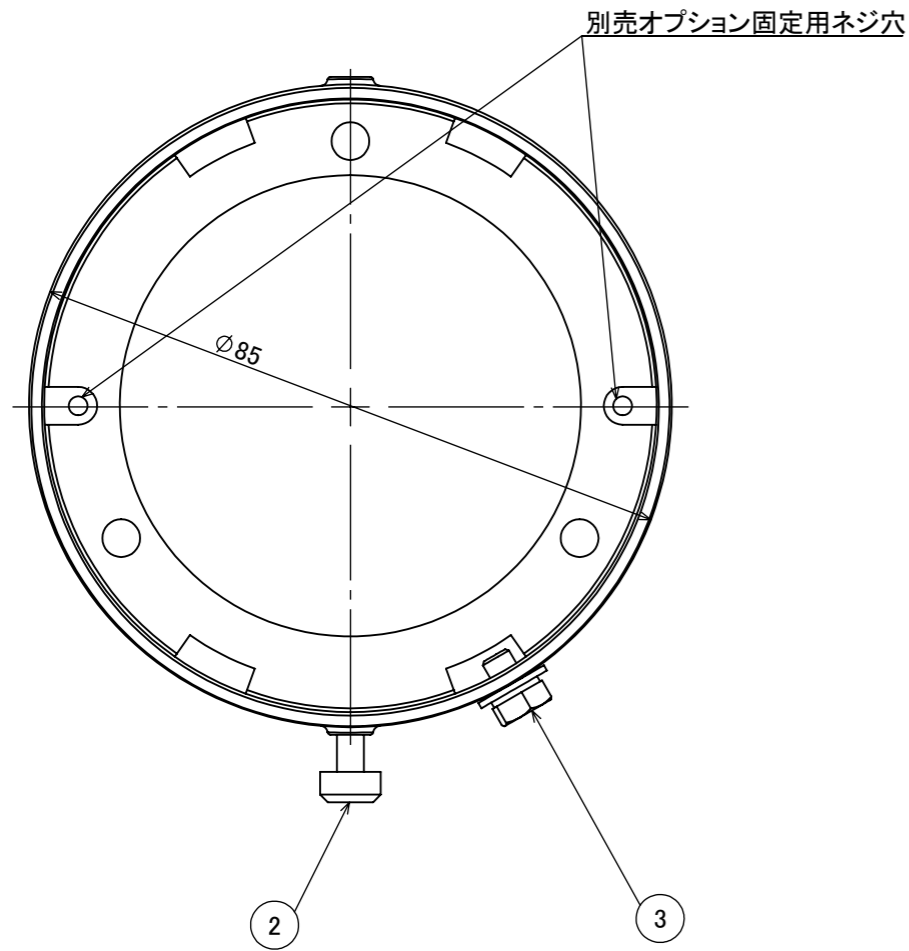

安全に関するご注意

オプション	
品名	型番
✓ ルーメック スプレッドレンズ L	HEC-160T

製品情報		
品名	品番	
✓ ルーメック フード L	シルバー	HEC-155S
	チャコールグリーン	HEC-155C
	ブラック	HEC-155K

					消費電力	—	品番
					入力電圧	—	別表記載
					光源	—	品名
					色温度	—	別表記載
					定格光束	—	器具色
					配光角	—	別表記載
					動作温度	—	器具色
					塗装仕様	重耐塩塗装	別表記載
					重量	0.2kg	別表記載
					保護等級	—	特記事項
					尺度	作成日	改訂日
NO.	部品名	材質	数量	備考	1:1	2024/11/18	