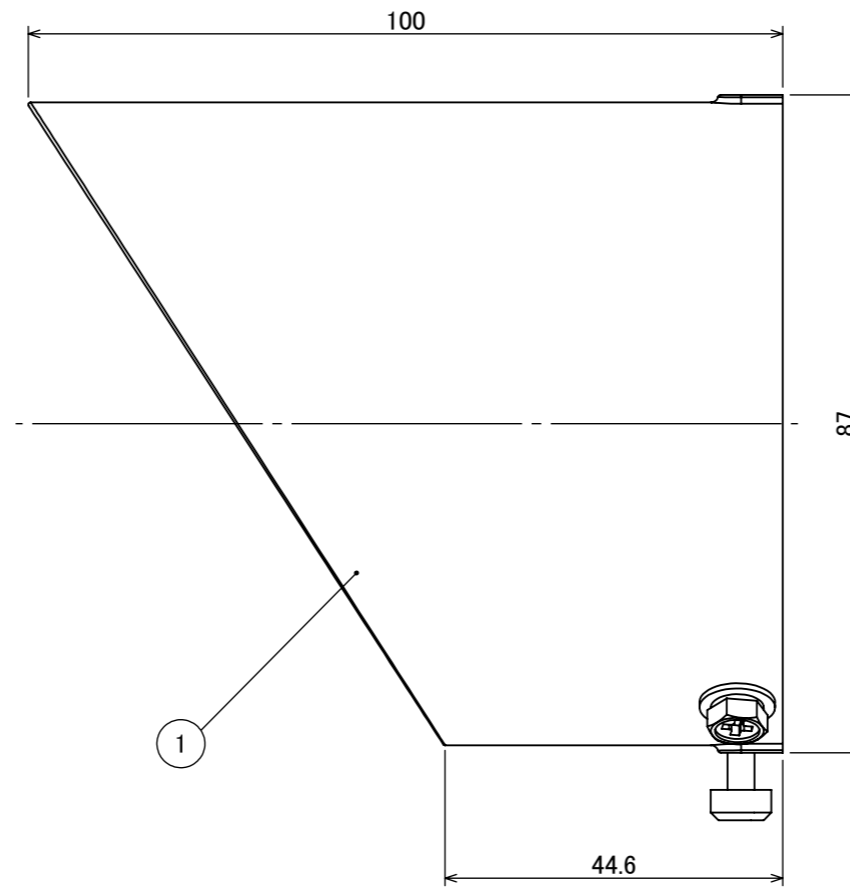

安全に関するご注意

オプション	
品名	型番
✓ ルーメック スプレッドレンズ L	HEC-160T

製品情報		
品名	品番	
✓ ルーメック フード L	シルバー	HEC-155S
	チャコールグリーン	HEC-155C
	ブラック	HEC-155K

					消費電力	—	品番
					入力電圧	—	別表記載
					光源	—	品名
					色温度	—	別表記載
					定格光束	—	器具色
					配光角	—	別表記載
					動作温度	—	器具色
					塗装仕様	重耐塩塗装	別表記載
					重量	0.2kg	別表記載
					保護等級	—	特記事項
					尺度	作成日	改訂日
NO.	部品名	材質	数量	備考	1:1	2024/11/18	