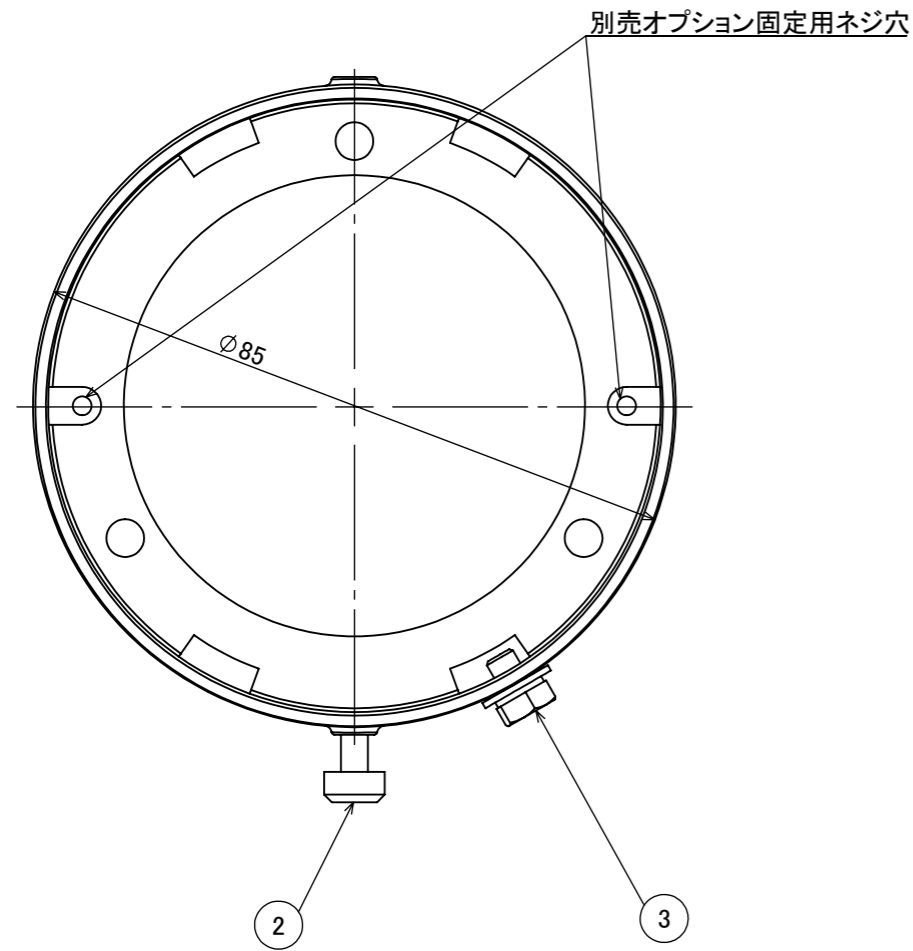

安全に関するご注意

オプション	
品名	型番
✓ ルーメック スプレッドレンズ L	HEC-160T

製品情報		
品名	品番	
✓ ルーメック フード L	シルバー	HEC-155S
	チャコールグリーン	HEC-155C
	ブラック	HEC-155K

					消費電力	—	品番
					入力電圧	—	別表記載
					光源	—	品名
					色温度	—	別表記載
					定格光束	—	器具色
					配光角	—	別表記載
					動作温度	—	器具色
					塗装仕様	重耐塩塗装	別表記載
					重量	0.2kg	別表記載
					保護等級	—	特記事項
					尺度	作成日	改訂日
NO.	部品名	材質	数量	備考	1:1	2024/11/18	