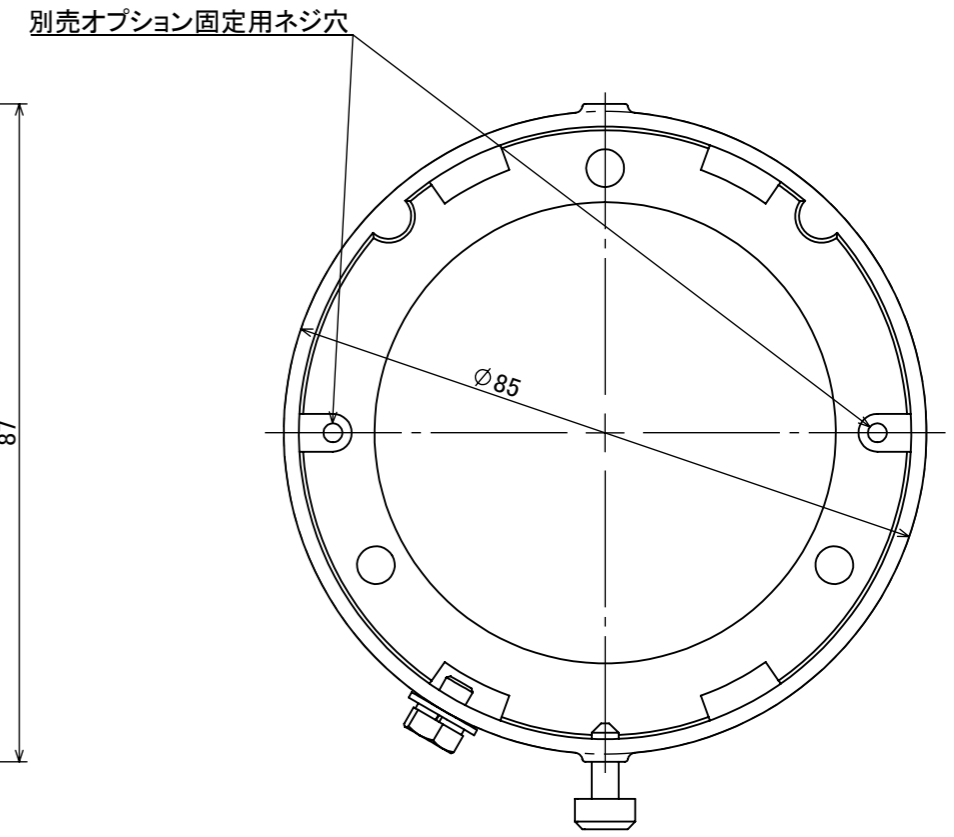

安全に関するご注意

オプション	
品名	型番
✓ ルーメック スプレッドレンズ L	HEC-160T

製品情報		
品名	品番	
✓ ルーメック フード L	シルバー	HEC-155S
	チャコールグリーン	HEC-155C
	ブラック	HEC-155K

					消費電力	—	品番
					入力電圧	—	別表記載
					光源	—	品名
					色温度	—	別表記載
					定格光束	—	器具色
					配光角	—	別表記載
					動作温度	—	器具色
					塗装仕様	重耐塩塗装	別表記載
					重量	0.2kg	別表記載
					保護等級	—	特記事項
					尺度	作成日	改訂日
NO.	部品名	材質	数量	備考	1:1	2024/11/18	