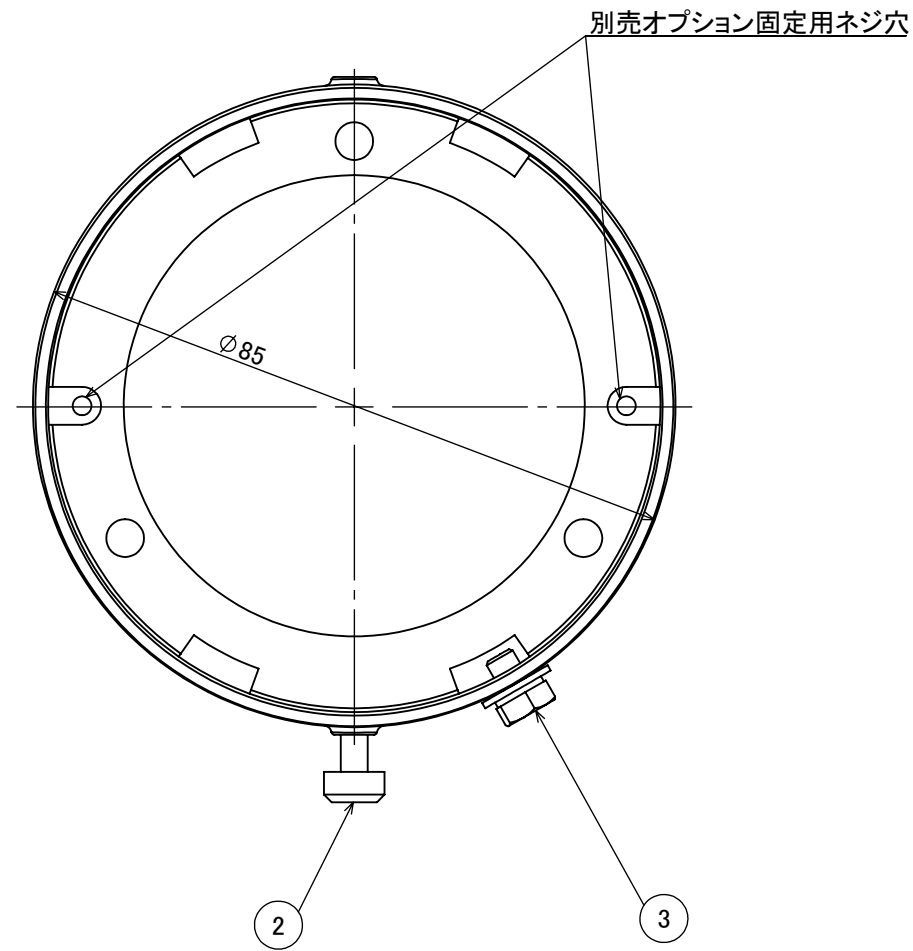

安全に関するご注意

オプション	
品名	型番
✓ ルーメック スプレッドレンズ L	HEC-160T

製品情報		
品名	品番	
✓ ルーメック フード L	シルバー	HEC-155S
	チャコールグリーン	HEC-155C
	ブラック	HEC-155K

					消費電力	—	品番
					入力電圧	—	別表記載
					光源	—	品名
					色温度	—	別表記載
					定格光束	—	器具色
					配光角	—	別表記載
					動作温度	—	器具色
					塗装仕様	重耐塩塗装	別表記載
					重量	0.2kg	別表記載
					保護等級	—	特記事項
					尺度	作成日	改訂日
NO.	部品名	材質	数量	備考	1:1	2024/11/18	