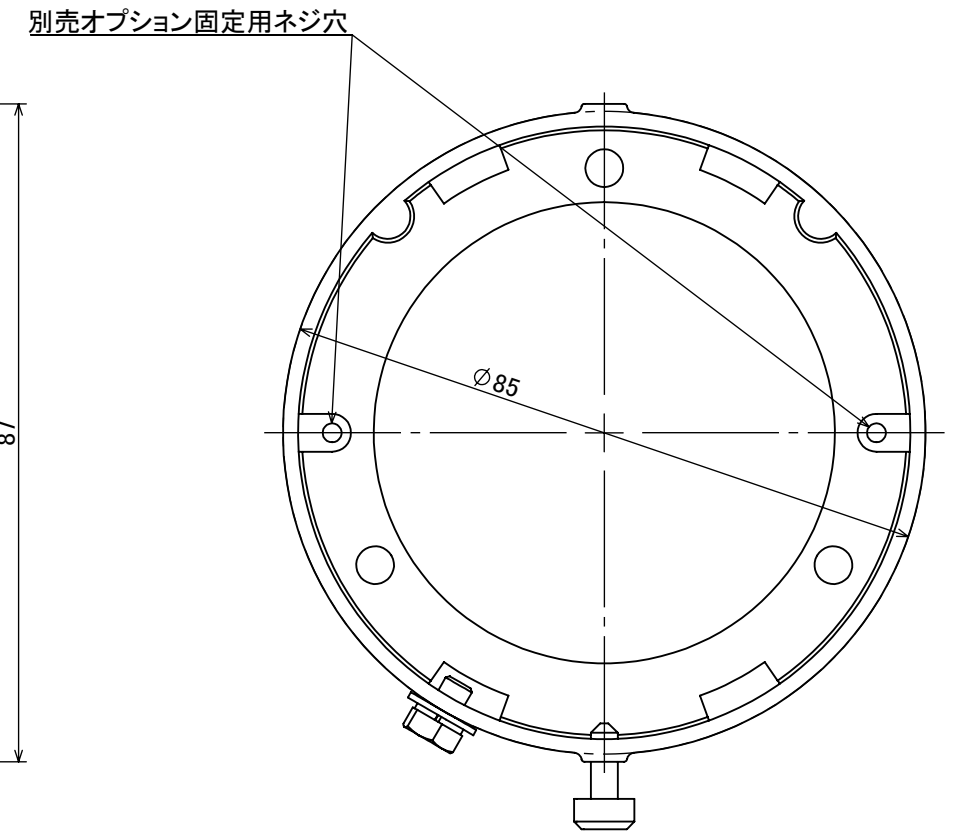

安全に関するご注意

オプション	
品名	型番
✓ ルーメック スプレッドレンズ L	HEC-160T

製品情報		
品名	品番	
✓ ルーメック フード L	シルバー	HEC-155S
	チャコールグリーン	HEC-155C
	ブラック	HEC-155K

					消費電力	—	品番
					入力電圧	—	別表記載
					光源	—	品名
					色温度	—	別表記載
					定格光束	—	器具色
					配光角	—	別表記載
					動作温度	—	器具色
					塗装仕様	重耐塩塗装	別表記載
					重量	0.2kg	別表記載
					保護等級	—	特記事項
					尺度	作成日	改訂日
NO.	部品名	材質	数量	備考	1:1	2024/11/18	