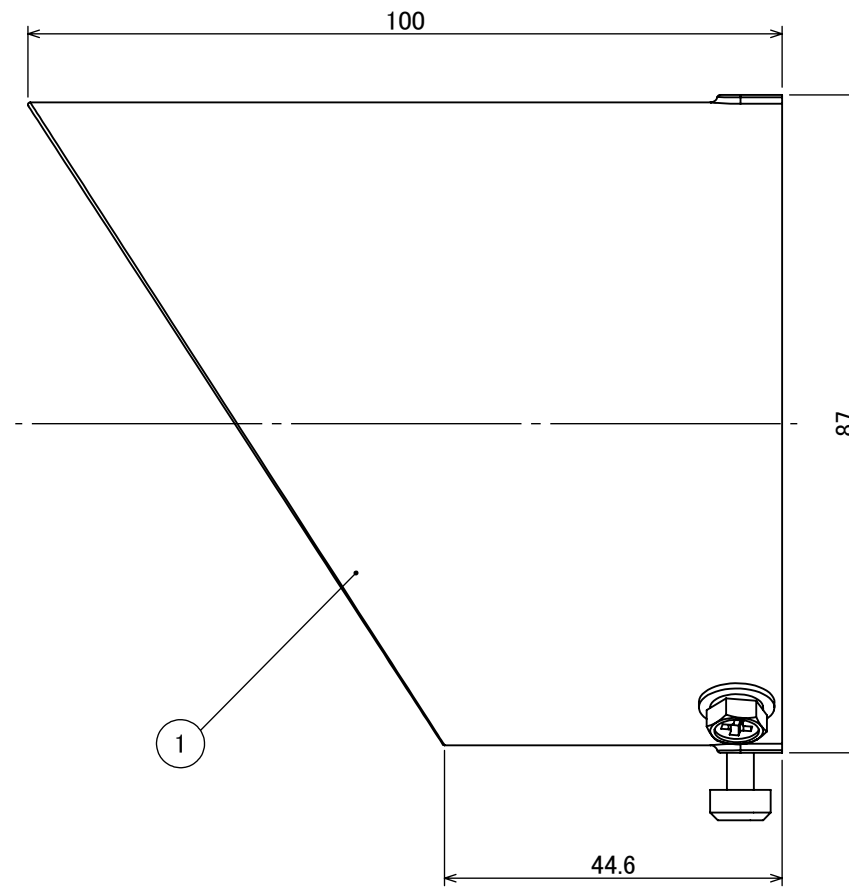

安全に関するご注意

オプション	
品名	型番
✓ ルーメック スプレッドレンズ L	HEC-160T

製品情報		
品名	品番	
✓ ルーメック フード L	シルバー	HEC-155S
	チャコールグリーン	HEC-155C
	ブラック	HEC-155K

					消費電力	—	品番
					入力電圧	—	別表記載
					光源	—	品名
					色温度	—	別表記載
					定格光束	—	器具色
					配光角	—	別表記載
					動作温度	—	器具色
					塗装仕様	重耐塩塗装	別表記載
					重量	0.2kg	別表記載
					保護等級	—	特記事項
					尺度	作成日	改訂日
NO.	部品名	材質	数量	備考	1:1	2024/11/18	