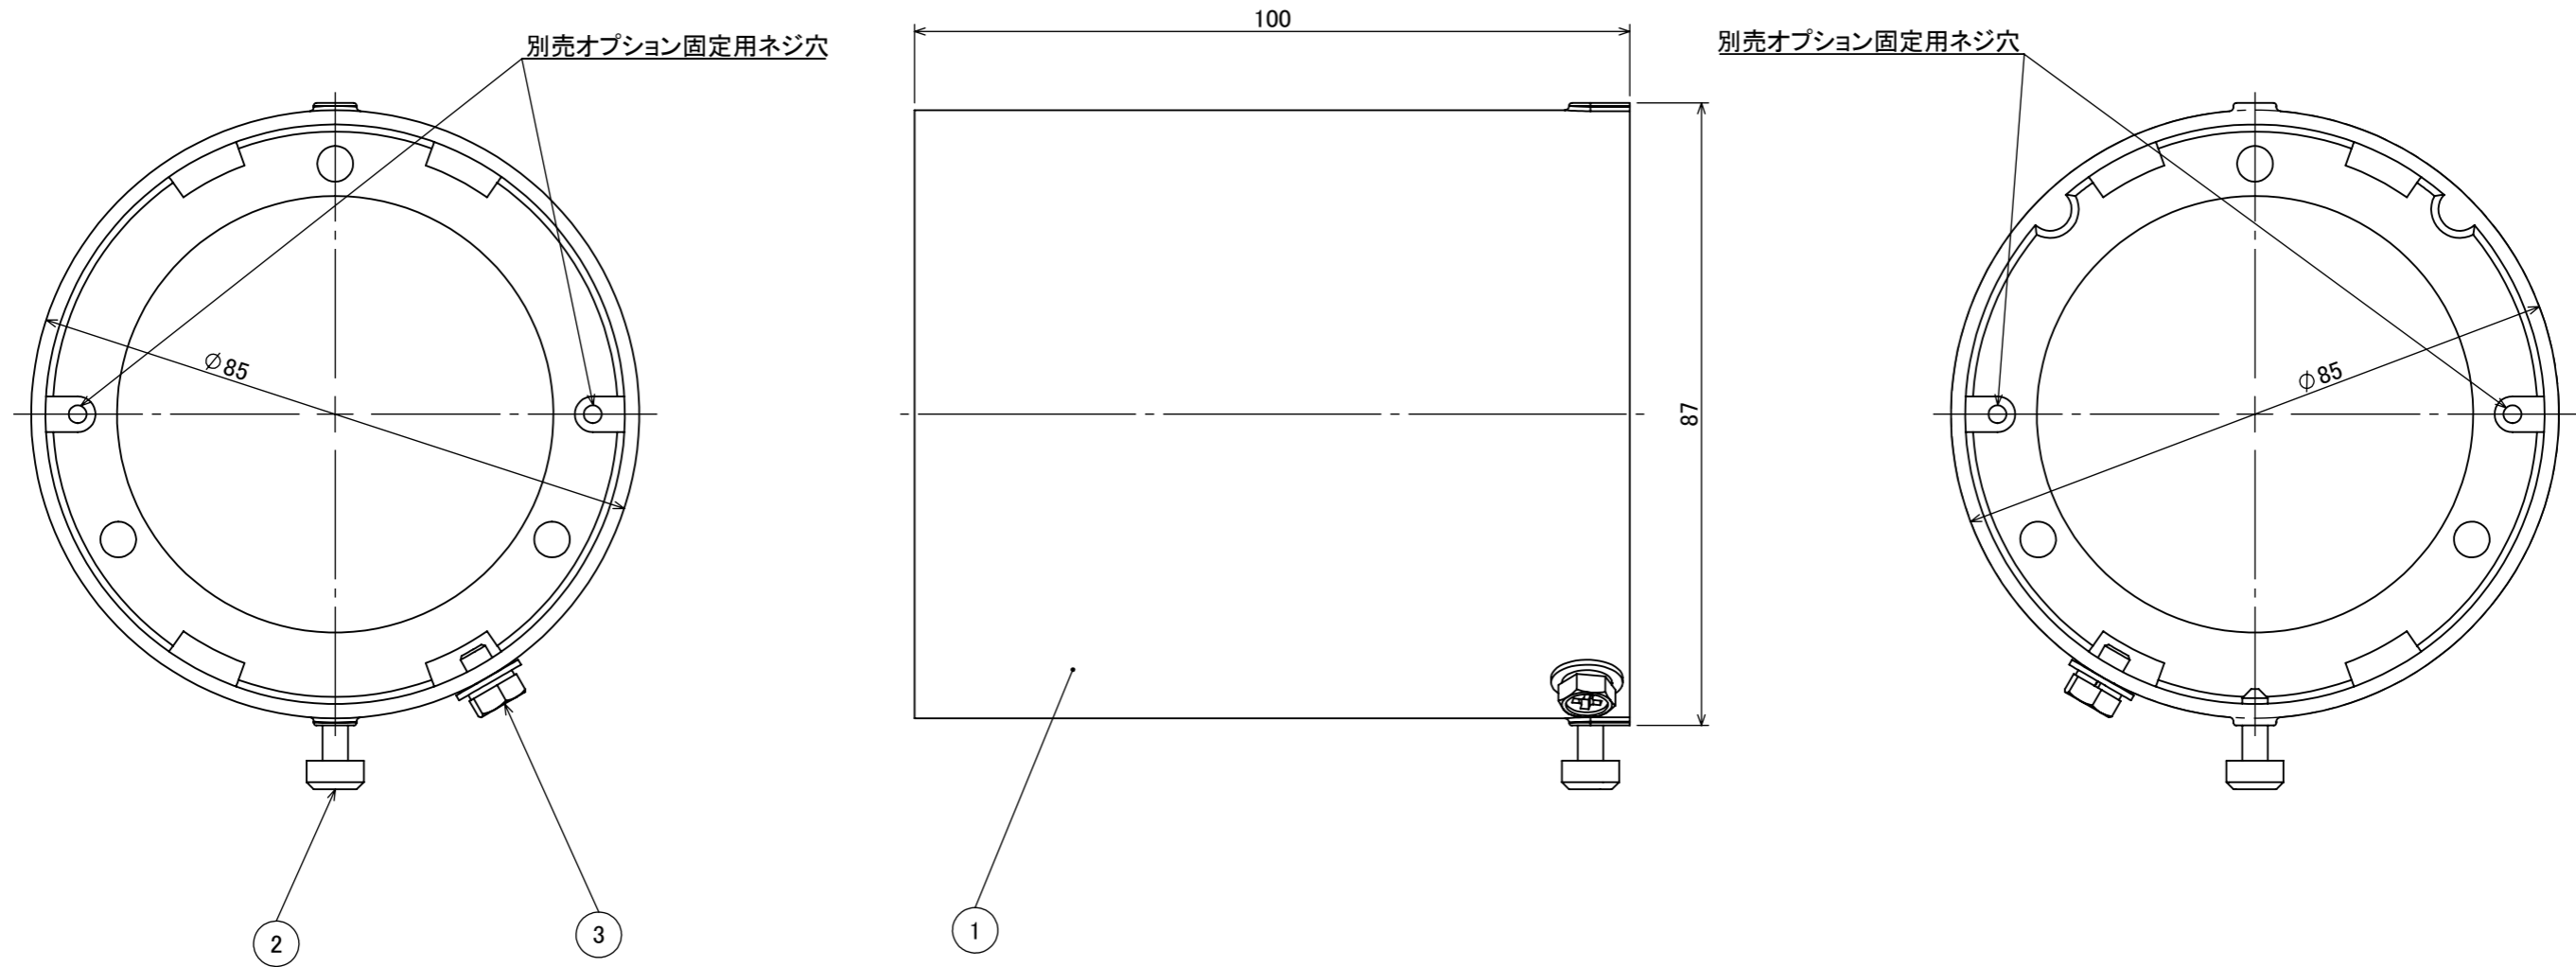

安全に関するご注意

オプション	
品名	型番
✓ ルーメック スプレッドレンズ L	HEC-160T

製品情報		
品名	品番	
✓ ルーメック スヌート L	シルバー	HEC-156S
	チャコールグリーン	HEC-156C
	ブラック	HEC-156K

					消費電力	—	品番	
					入力電圧	—	別表記載	
					光源	—	品名	
					色温度	—	別表記載	
					定格光束	—	器具色	
					配光角	—	別表記載	
					動作温度	—	別表記載	
					塗装仕様	重耐塩塗装	別表記載	
					重量	0.2kg	特記事項	
					保護等級	—	尺度	
					③ M4×6 アプセットネジ	SUS 黒	1	作成日
					② M4×8 ローレットネジ	SUS 黒	1	改訂日
					① スヌート	ADC12	1	
NO.	部品名	材質	数量	備考	1:1	2024/11/18		