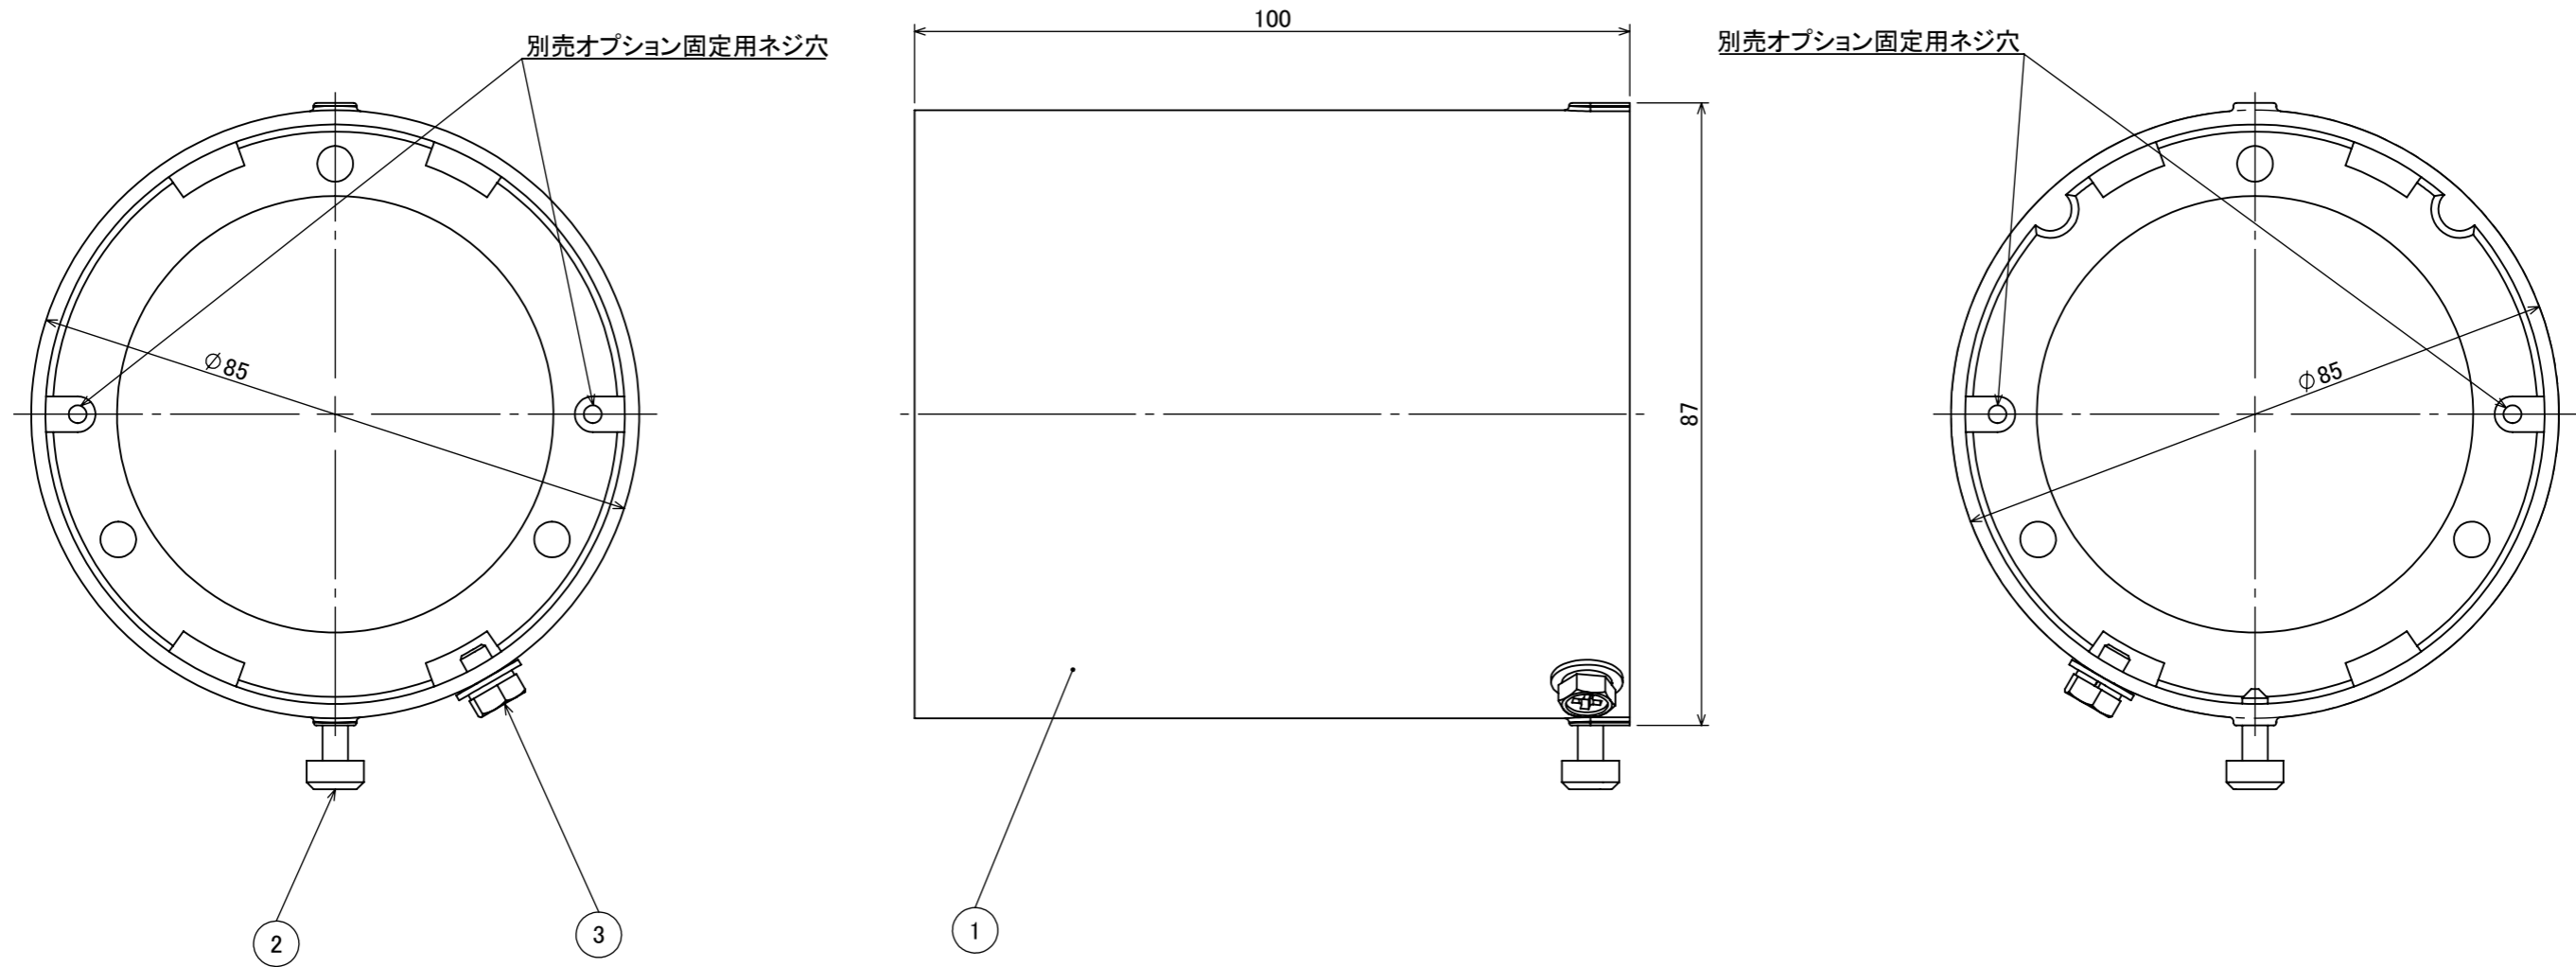

安全に関するご注意

オプション	
品名	型番
✓ ルーメック スプレッドレンズ L	HEC-160T

製品情報		
品名	品番	
✓ ルーメック スヌート L	シルバー	HEC-156S
	チャコールグリーン	HEC-156C
	ブラック	HEC-156K

					消費電力	—	品番
					入力電圧	—	別表記載
					光源	—	
					色温度	—	品名
					定格光束	—	別表記載
					配光角	—	
					動作温度	—	器具色
					塗装仕様	重耐塩塗装	別表記載
					重量	0.2kg	
					保護等級	—	特記事項
					尺度	作成日	
					尺度	作成日	改訂日
NO.	部品名	材質	数量	備考	1:1	2024/11/18	