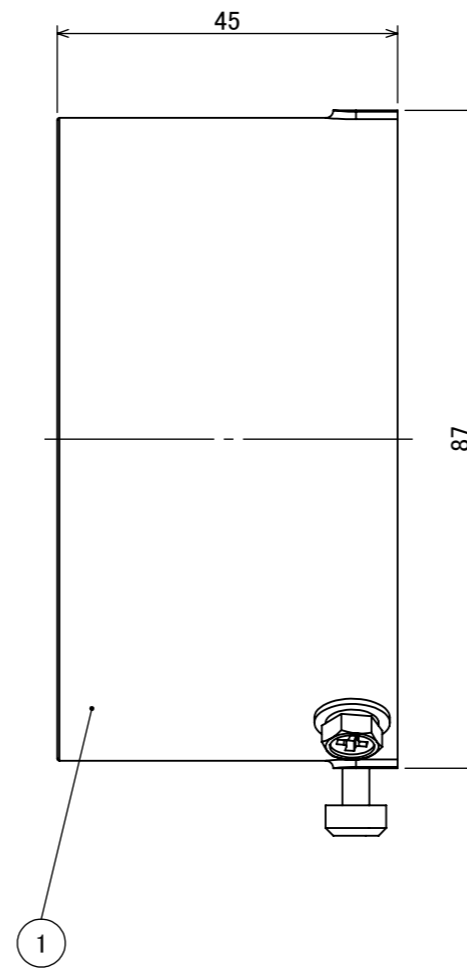

安全に関するご注意

オプション

品名	型番
ルーメック スプレッドレンズ L	HEC-160T

製品情報

品名	品番	
ルーメック ショートスヌート L	シルバー	HEC-157S
	チャコールグリーン	HEC-157C
	ブラック	HEC-157K

					消費電力	—	品番
					入力電圧	—	別表記載
					光源	—	
					色温度	—	品名
					定格光束	—	別表記載
					配光角	—	
					動作温度	—	器具色
					塗装仕様	重耐塩塗装	別表記載
③	M4×6 アプセットネジ	SUS 黒	1		重量	0.1kg	
②	M4×8 ローレットネジ	SUS 黒	1		保護等級	—	特記事項
①	ショートスヌート	ADC12	1		尺度	作成日	改訂日
NO.	部品名	材質	数量	備考	1:1	2024/11/18	