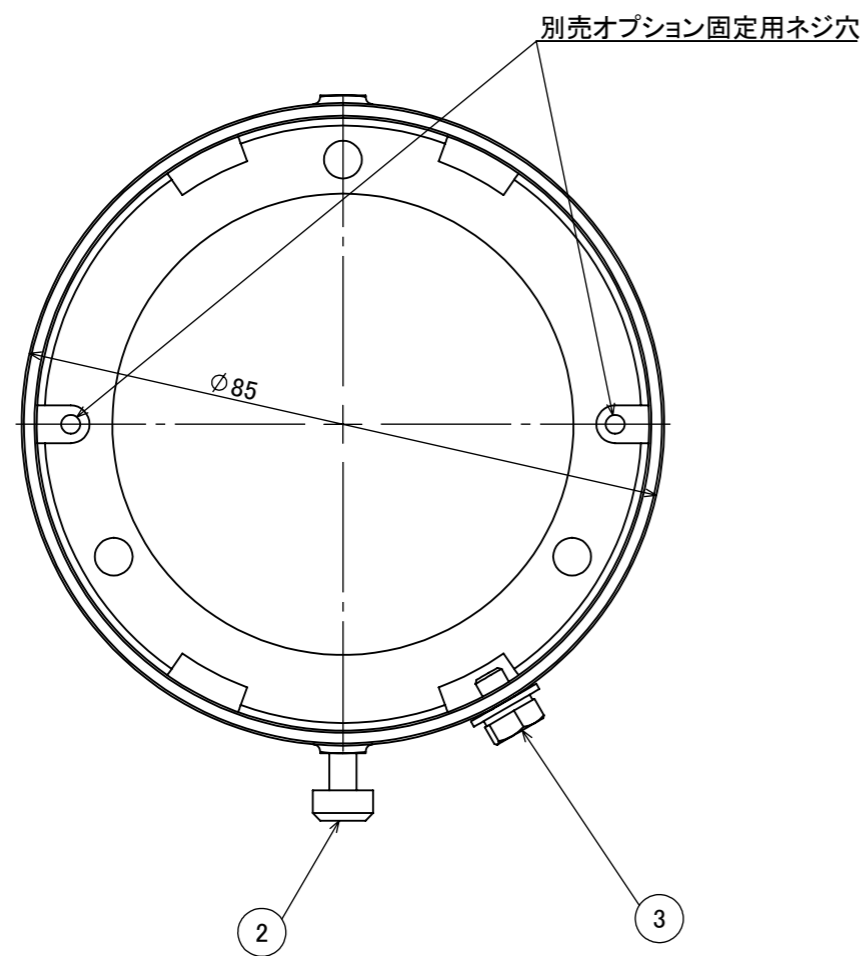

安全に関するご注意

オプション

品名	型番
ルーメック スプレッドレンズ L	HEC-160T

製品情報

品名	品番	
ルーメック ショートスヌート L	シルバー	HEC-157S
	チャコールグリーン	HEC-157C
	ブラック	HEC-157K

					消費電力	—	品番
					入力電圧	—	別表記載
					光源	—	
					色温度	—	品名
					定格光束	—	別表記載
					配光角	—	
					動作温度	—	器具色
					塗装仕様	重耐塩塗装	別表記載
③	M4×6 アプセットネジ	SUS 黒	1		重量	0.1kg	
②	M4×8 ローレットネジ	SUS 黒	1		保護等級	—	特記事項
①	ショートスヌート	ADC12	1		尺度	作成日	改訂日
NO.	部品名	材質	数量	備考	1:1	2024/11/18	