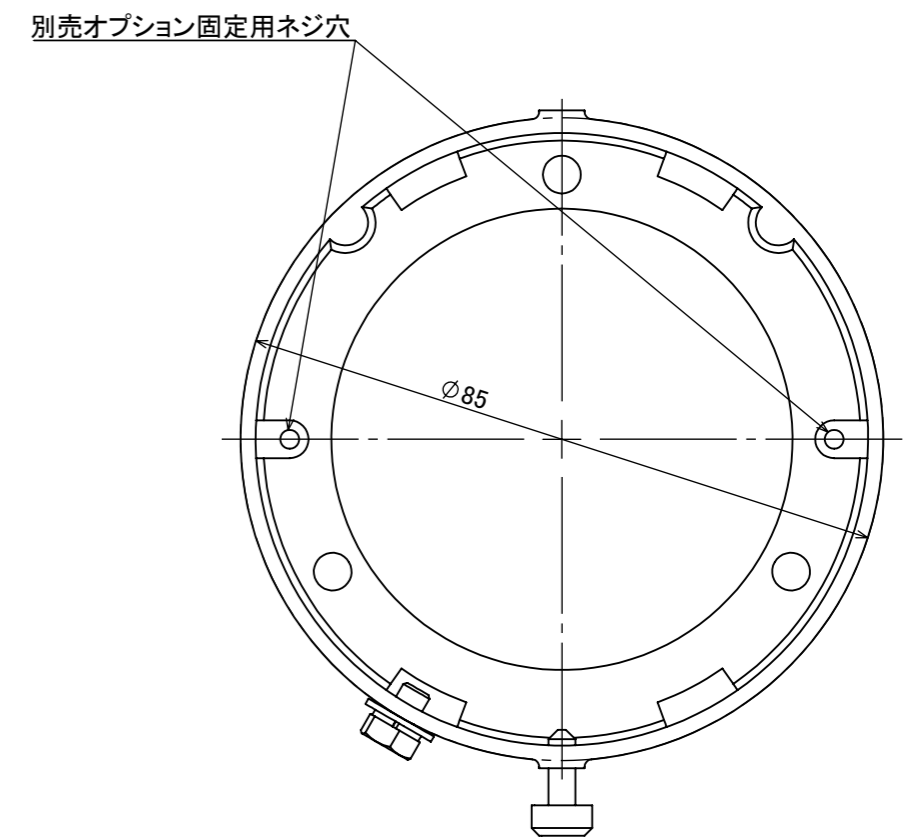

安全に関するご注意

オプション

品名	型番
ルーメック スプレッドレンズ L	HEC-160T

製品情報

品名	品番	
ルーメック ショートスヌート L	シルバー	HEC-157S
	チャコールグリーン	HEC-157C
	ブラック	HEC-157K

					消費電力	—	品番
					入力電圧	—	別表記載
					光源	—	
					色温度	—	品名
					定格光束	—	別表記載
					配光角	—	
					動作温度	—	器具色
					塗装仕様	重耐塩塗装	別表記載
③	M4×6 アプセットネジ	SUS 黒	1		重量	0.1kg	
②	M4×8 ローレットネジ	SUS 黒	1		保護等級	—	特記事項
①	ショートスヌート	ADC12	1		尺度	作成日	改訂日
NO.	部品名	材質	数量	備考	1:1	2024/11/18	