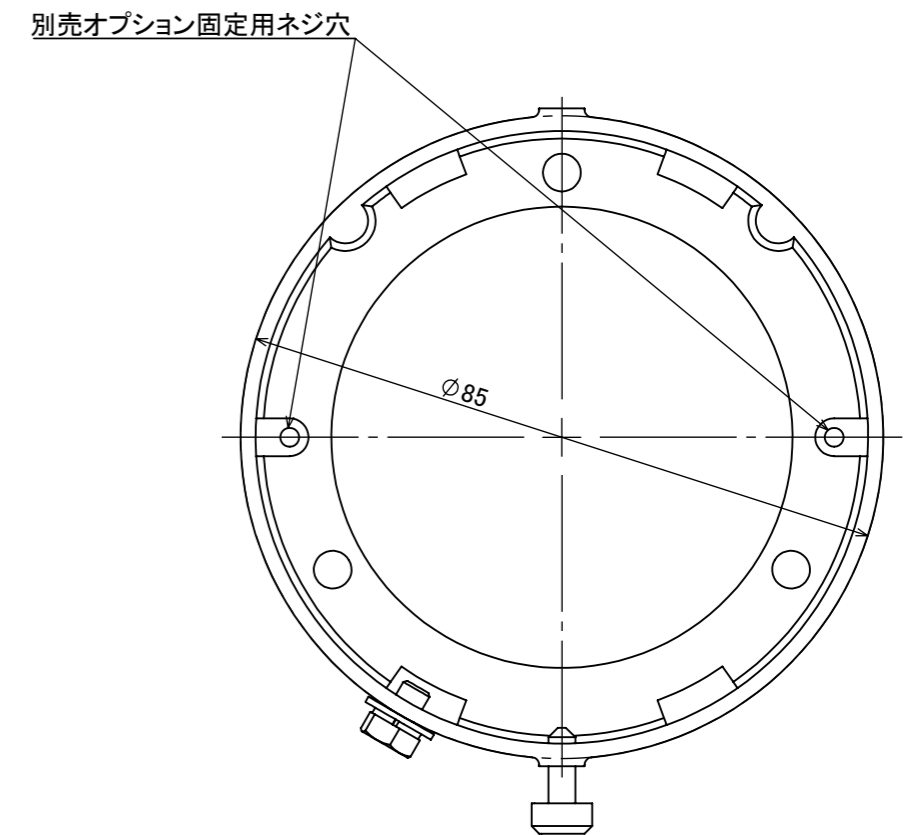

安全に関するご注意

オプション

品名	型番
ルーメック スプレッドレンズ L	HEC-160T

製品情報

品名	品番	
ルーメック ショートスヌート L	シルバー	HEC-157S
	チャコールグリーン	HEC-157C
	ブラック	HEC-157K

					消費電力	—	品番
					入力電圧	—	別表記載
					光源	—	
					色温度	—	品名
					定格光束	—	別表記載
					配光角	—	
					動作温度	—	器具色
					塗装仕様	重耐塩塗装	別表記載
③	M4×6 アプセットネジ	SUS 黒	1		重量	0.1kg	
②	M4×8 ローレットネジ	SUS 黒	1		保護等級	—	特記事項
①	ショートスヌート	ADC12	1		尺度	作成日	改訂日
NO.	部品名	材質	数量	備考	1:1	2024/11/18	