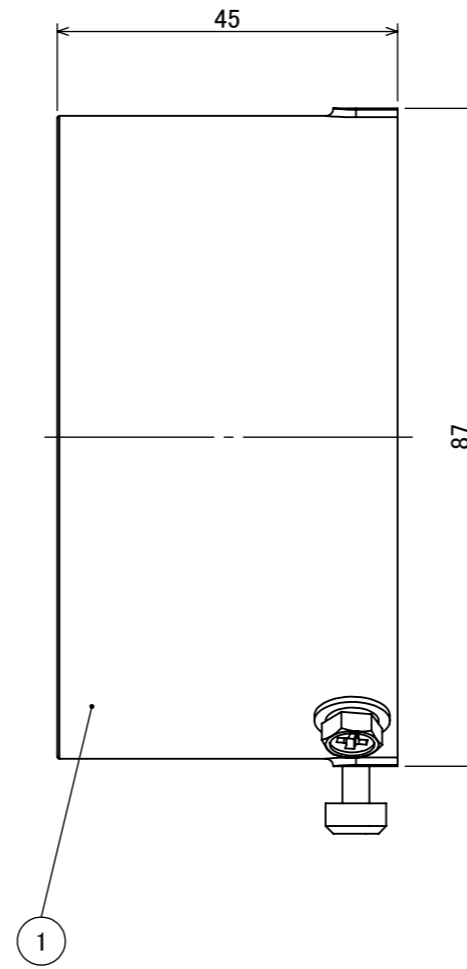

安全に関するご注意

オプション

品名	型番
ルーメック スプレッドレンズ L	HEC-160T

製品情報

品名	品番	
ルーメック ショートスヌート L	シルバー	HEC-157S
	チャコールグリーン	HEC-157C
	ブラック	HEC-157K

					消費電力	—	品番
					入力電圧	—	別表記載
					光源	—	
					色温度	—	品名
					定格光束	—	別表記載
					配光角	—	
					動作温度	—	器具色
					塗装仕様	重耐塩塗装	別表記載
③	M4×6 アプセットネジ	SUS 黒	1		重量	0.1kg	
②	M4×8 ローレットネジ	SUS 黒	1		保護等級	—	特記事項
①	ショートスヌート	ADC12	1		尺度	作成日	改訂日
NO.	部品名	材質	数量	備考	1:1	2024/11/18	