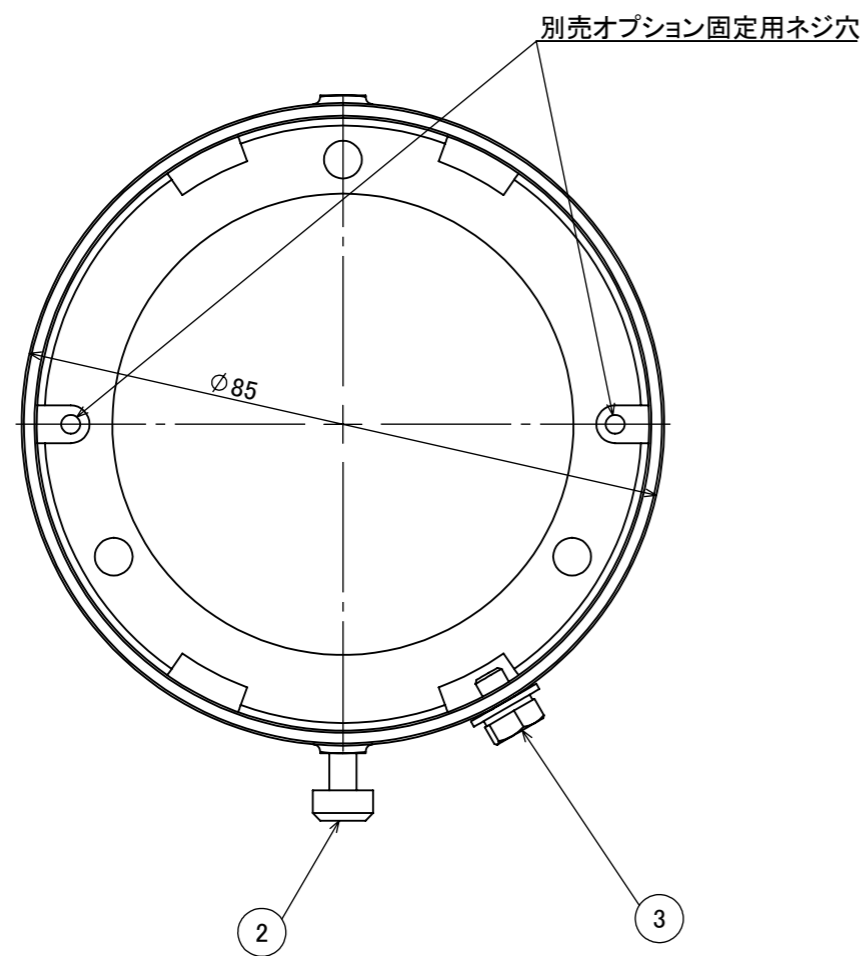

安全に関するご注意

オプション	
品名	型番
✓ ルーメック スプレッドレンズ L	HEC-160T

製品情報		
品名	品番	
✓ ルーメック ショートスヌート L	シルバー	HEC-157S
	チャコールグリーン	HEC-157C
	ブラック	HEC-157K

					消費電力	—	品番
					入力電圧	—	別表記載
					光源	—	
					色温度	—	品名
					定格光束	—	別表記載
					配光角	—	
					動作温度	—	器具色
					塗装仕様	重耐塩塗装	別表記載
					重量	0.1kg	
					保護等級	—	特記事項
					尺度	作成日	改訂日
NO.	部品名	材質	数量	備考	1:1	2024/11/18	