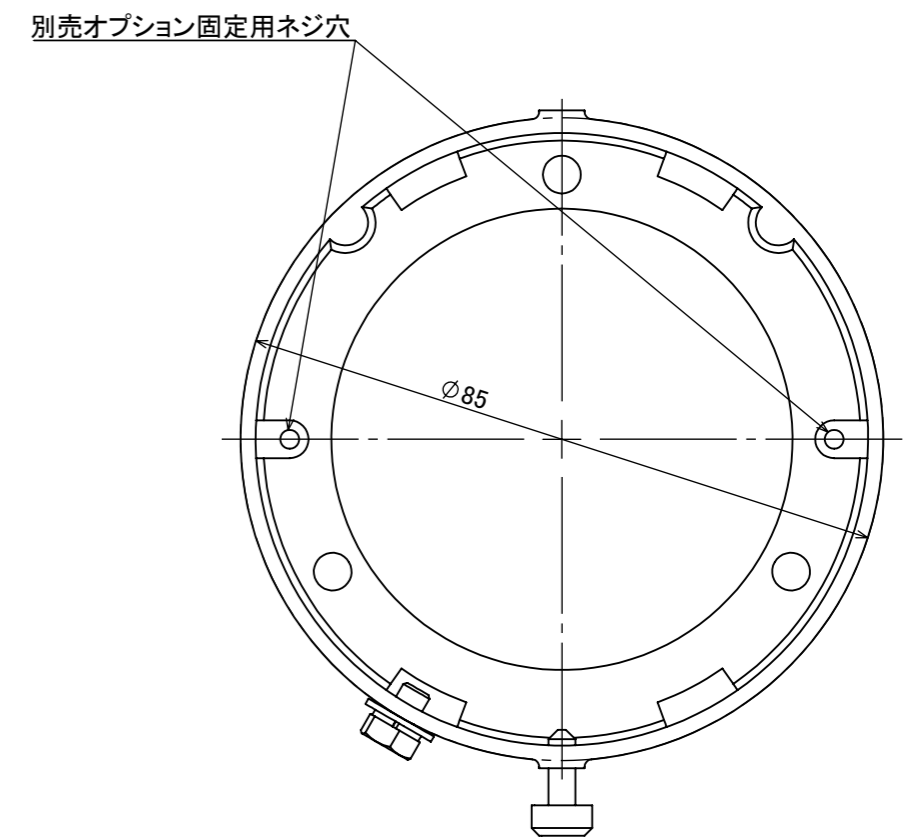

安全に関するご注意

オプション	
品名	型番
✓ ルーメック スプレッドレンズ L	HEC-160T

製品情報		
品名	品番	
✓ ルーメック ショートスヌート L	シルバー	HEC-157S
	チャコールグリーン	HEC-157C
	ブラック	HEC-157K

					消費電力	—	品番
					入力電圧	—	別表記載
					光源	—	
					色温度	—	品名
					定格光束	—	別表記載
					配光角	—	
					動作温度	—	器具色
					塗装仕様	重耐塩塗装	別表記載
					重量	0.1kg	
					保護等級	—	特記事項
					尺度	作成日	改訂日
NO.	部品名	材質	数量	備考	1:1	2024/11/18	