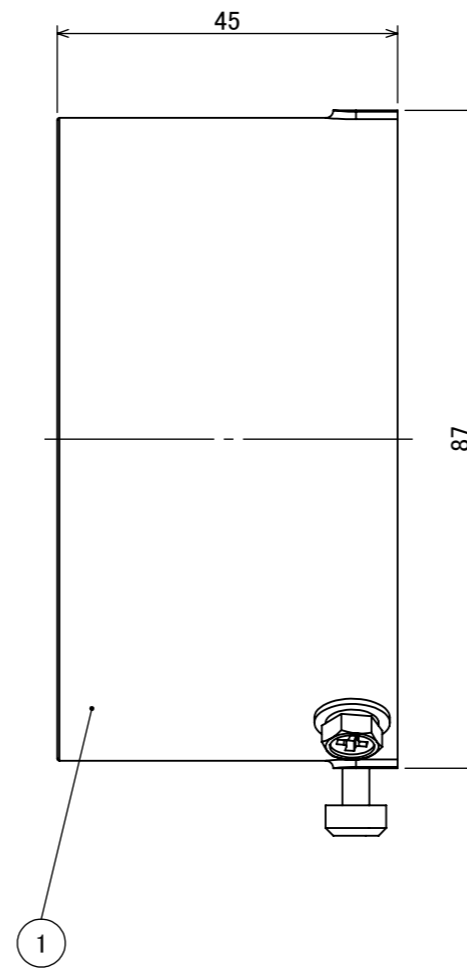

安全に関するご注意

オプション	
品名	型番
✓ ルーメック スプレッドレンズ L	HEC-160T

製品情報		
品名	品番	
✓ ルーメック ショートスヌート L	シルバー	HEC-157S
	チャコールグリーン	HEC-157C
	ブラック	HEC-157K

					消費電力	—	品番
					入力電圧	—	別表記載
					光源	—	
					色温度	—	品名
					定格光束	—	別表記載
					配光角	—	
					動作温度	—	器具色
					塗装仕様	重耐塩塗装	別表記載
					重量	0.1kg	
					保護等級	—	特記事項
					尺度	作成日	改訂日
NO.	部品名	材質	数量	備考	1:1	2024/11/18	