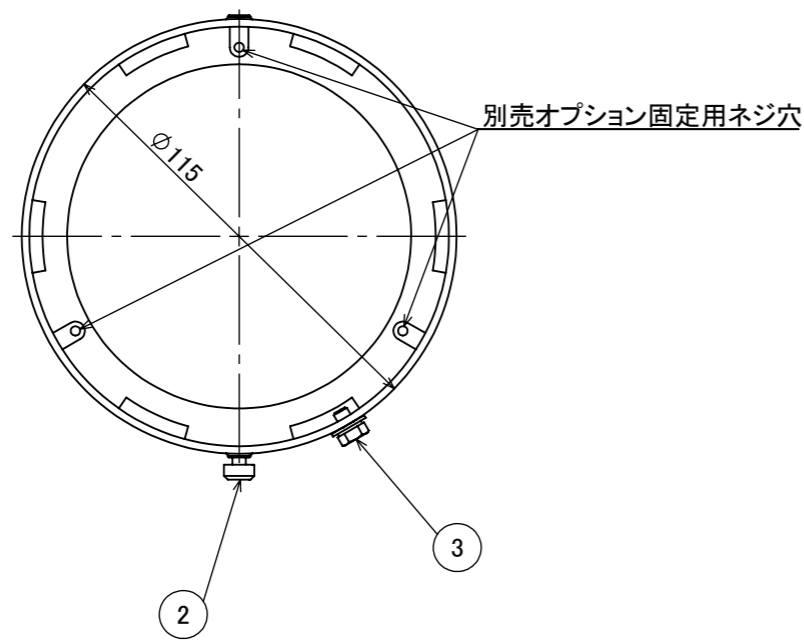

安全に関するご注意

オプション	
品名	型番
✓ ルーメック スプレッドレンズ XL	HEC-137T
ルーメック 拡散レンズ ナロー XL	HEC-138T
ルーメック 拡散レンズ ミドル XL	HEC-139T
ルーメック 拡散レンズ ワイド XL	HEC-140T

					消費電力	—	品番			
					入力電圧	—	HEC-158K			
					光源	—				
					色温度	—	品名			
					定格光束	—	ルーメック ショートスヌート XL ブラック			
					配光角	—				
					動作温度	—	器具色			
					塗装仕様	重耐塩塗装	ブラック			
					重量	0.1kg				
					保護等級	—	特記事項			
					③ M4×6 アプセットネジ	SUS 黒	1	尺度	作成日	改訂日
					② M4×8 ローレットネジ	SUS 黒	1			
					① ショートスヌート	ADC12	1			
NO.	部品名	材質	数量	備考	1:2	2024/11/15				