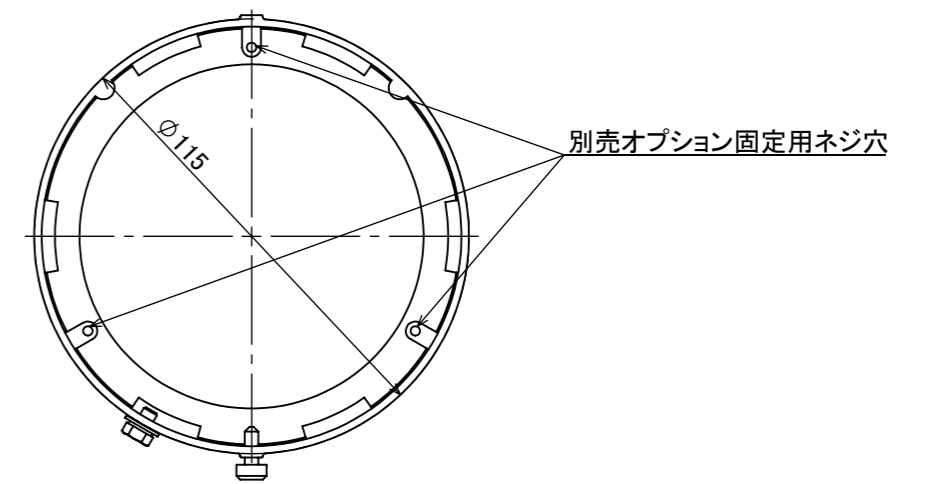

安全に関するご注意

オプション	
品名	型番
✓ ルーメック スプレッドレンズ XL	HEC-137T
ルーメック 拡散レンズ ナロー XL	HEC-138T
ルーメック 拡散レンズ ミドル XL	HEC-139T
ルーメック 拡散レンズ ワイド XL	HEC-140T

					消費電力	—	品番			
					入力電圧	—	HEC-158K			
					光源	—				
					色温度	—	品名			
					定格光束	—	ルーメック ショートスヌート XL ブラック			
					配光角	—				
					動作温度	—	器具色			
					塗装仕様	重耐塩塗装	ブラック			
					重量	0.1kg				
					保護等級	—	特記事項			
					③ M4×6 アプセットネジ	SUS 黒	1	尺度	作成日	改訂日
					② M4×8 ローレットネジ	SUS 黒	1			
					① ショートスヌート	ADC12	1			
NO.	部品名	材質	数量	備考	1:2	2024/11/15				