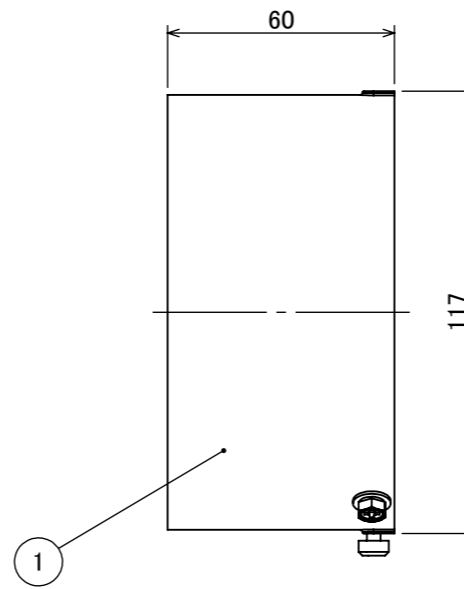

安全に関するご注意

オプション	
品名	型番
✓ ルーメック スプレッドレンズ XL	HEC-137T
ルーメック 拡散レンズ ナロー XL	HEC-138T
ルーメック 拡散レンズ ミドル XL	HEC-139T
ルーメック 拡散レンズ ワイド XL	HEC-140T

					消費電力	—	品番			
					入力電圧	—	HEC-158K			
					光源	—				
					色温度	—	品名			
					定格光束	—	ルーメック ショートスヌート XL ブラック			
					配光角	—				
					動作温度	—	器具色			
					塗装仕様	重耐塩塗装	ブラック			
					重量	0.1kg				
					保護等級	—	特記事項			
					③ M4×6 アプセットネジ	SUS 黒	1	尺度	作成日	改訂日
					② M4×8 ローレットネジ	SUS 黒	1			
					① ショートスヌート	ADC12	1			
NO.	部品名	材質	数量	備考	1:2	2024/11/15				