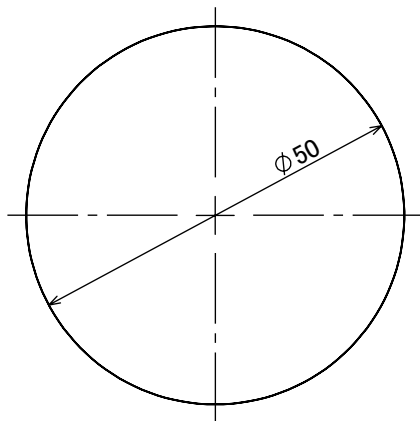

安全に関するご注意

オプション

✓	品名	型番
	ルーメック フード S/M シルバー	HEC-152S
	ルーメック フード S/M チャコールグリーン	HEC-152C
	ルーメック フード S/M ブラック	HEC-152K
	ルーメック スヌート S/M シルバー	HEC-153S
	ルーメック スヌート S/M チャコールグリーン	HEC-153C
	ルーメック スヌート S/M ブラック	HEC-153K
	ルーメック ショートスヌート S/M シルバー	HEC-154S
	ルーメック ショートスヌート S/M チャコールグリーン	HEC-154C
	ルーメック ショートスヌート S/M ブラック	HEC-154K

					消費電力	—		品番
					入力電圧	—		HEC-159T
					光源	—		
					色温度	—		品名
					定格光束	—		ルーメック スプレッドレンズ S/M
					配光角	10° × 40°		
					動作温度	—		器具色
					塗装仕様	—		
					重量	7g		
					保護等級	—		特記事項

①	スプレッドレンズ	PC	1		尺度	作成日	改訂日	
NO.	部品名	材質	数量	備考	1:1	2024/11/18		