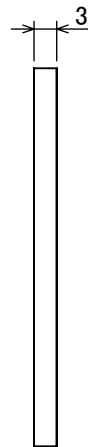

安全に関するご注意

オプション

✓	品名	型番
	ルーメック フード S/M シルバー	HEC-152S
	ルーメック フード S/M チャコールグリーン	HEC-152C
	ルーメック フード S/M ブラック	HEC-152K
	ルーメック スヌート S/M シルバー	HEC-153S
	ルーメック スヌート S/M チャコールグリーン	HEC-153C
	ルーメック スヌート S/M ブラック	HEC-153K
	ルーメック ショートスヌート S/M シルバー	HEC-154S
	ルーメック ショートスヌート S/M チャコールグリーン	HEC-154C
	ルーメック ショートスヌート S/M ブラック	HEC-154K

					消費電力	—		品番
					入力電圧	—		HEC-159T
					光源	—		
					色温度	—		品名
					定格光束	—		ルーメック スプレッドレンズ S/M
					配光角	10° × 40°		
					動作温度	—		器具色
					塗装仕様	—		
					重量	7g		
					保護等級	—		特記事項

①	スプレッドレンズ	PC	1		尺度	作成日	改訂日	
NO.	部品名	材質	数量	備考	1:1	2024/11/18		