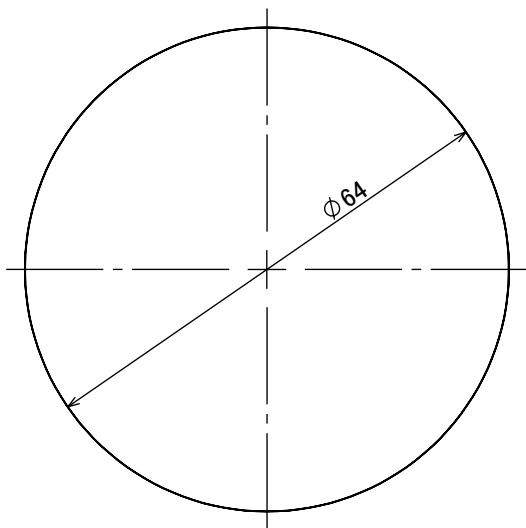

安全に関するご注意

オプション

✓	品名	型番
	ルーメック フード L シルバー	HEC-155S
	ルーメック フード L チャコールグリーン	HEC-155C
	ルーメック フード L ブラック	HEC-155K
	ルーメック スヌート L シルバー	HEC-156S
	ルーメック スヌート L チャコールグリーン	HEC-156C
	ルーメック スヌート L ブラック	HEC-156K
	ルーメック ショートスヌート L シルバー	HEC-157S
	ルーメック ショートスヌート L チャコールグリーン	HEC-157C
	ルーメック ショートスヌート L ブラック	HEC-157K

					消費電力	—	品番
					入力電圧	—	HEC-160T
					光源	—	
					色温度	—	品名
					定格光束	—	ルーメック スプレッドレンズ L
					配光角	10° × 40°	
					動作温度	—	器具色
					塗装仕様	—	
					重量	11g	
					保護等級	—	特記事項

①	スプレッドレンズ	PC	1		尺度	作成日	改訂日
NO.	部品名	材質	数量	備考	1:1	2024/11/18	