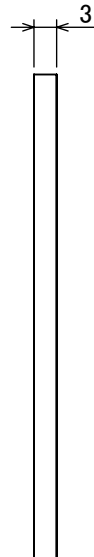

安全に関するご注意

オプション

✓	品名	型番
	ルーメック フード L シルバー	HEC-155S
	ルーメック フード L チャコールグリーン	HEC-155C
	ルーメック フード L ブラック	HEC-155K
	ルーメック スヌート L シルバー	HEC-156S
	ルーメック スヌート L チャコールグリーン	HEC-156C
	ルーメック スヌート L ブラック	HEC-156K
	ルーメック ショートスヌート L シルバー	HEC-157S
	ルーメック ショートスヌート L チャコールグリーン	HEC-157C
	ルーメック ショートスヌート L ブラック	HEC-157K

					消費電力	—	品番
					入力電圧	—	HEC-160T
					光源	—	
					色温度	—	品名
					定格光束	—	ルーメック スプレッドレンズ L
					配光角	10° × 40°	
					動作温度	—	器具色
					塗装仕様	—	
					重量	11g	
					保護等級	—	特記事項

①	スプレッドレンズ	PC	1		尺度	作成日	改訂日
NO.	部品名	材質	数量	備考	1:1	2024/11/18	