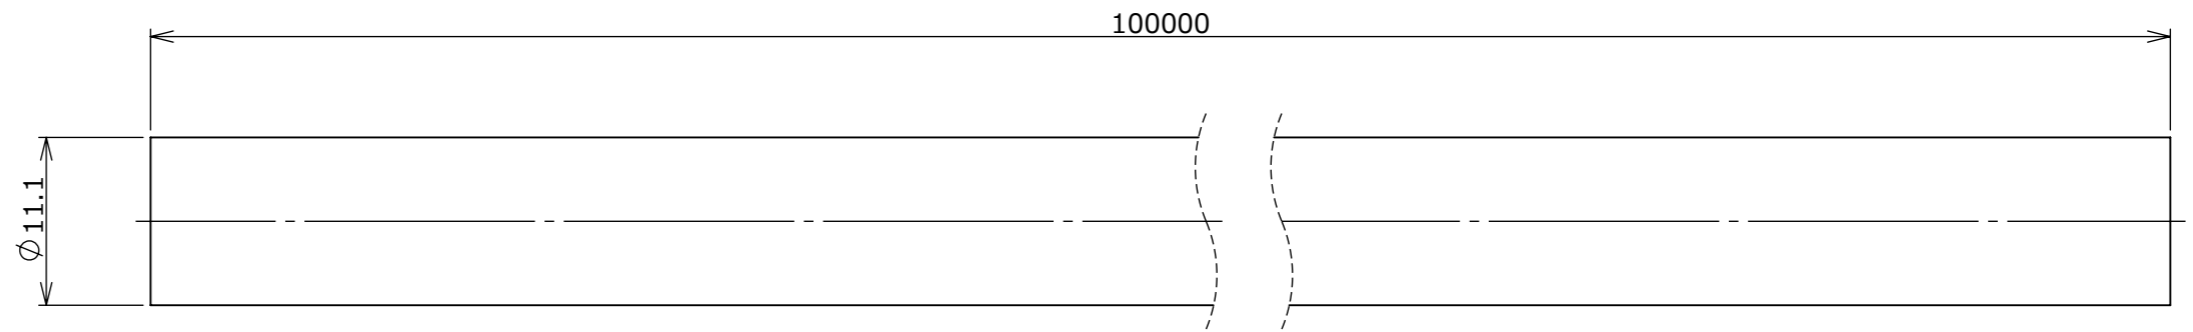

安全に関するご注意

・対応機種以外には使用しないでください。

					消費電力	-	品番	
					入力電圧	DC24V	HEC-164K	
					光源	-	品名	
					色温度	-	□-ボルト調光対応ガーデン用コード 100m	
					演色性	-	器具色	
					定格光束	-	-	
					1/2照度角	-	-	
					動作温度	40℃	-	
					塗装グレード	-	-	
					重量	-	特記事項	
①					保護等級	-	尺度 (A3) 2:1	
NO.	部品名	材質	数量	備考	作成日	作成	承認	改訂日
					2026/06/17	岩下	原	