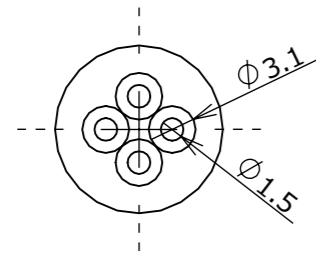

安全に関するご注意

・対応機種以外には使用しないでください。

					消費電力	-	品番	
					入力電圧	DC24V	HEC-164K	
					光源	-	品名	
					色温度	-	□-ボルト調光対応ガーデン用コード 100m	
					演色性	-	器具色	
					定格光束	-	-	
					1/2照度角	-	-	
					動作温度	40℃	-	
					塗装グレード	-	-	
					重量	-	特記事項	
①					保護等級	-	尺度 (A3) 2:1	
NO.	部品名	材質	数量	備考	作成日	作成	承認	改訂日
					2026/06/17	岩下	原	