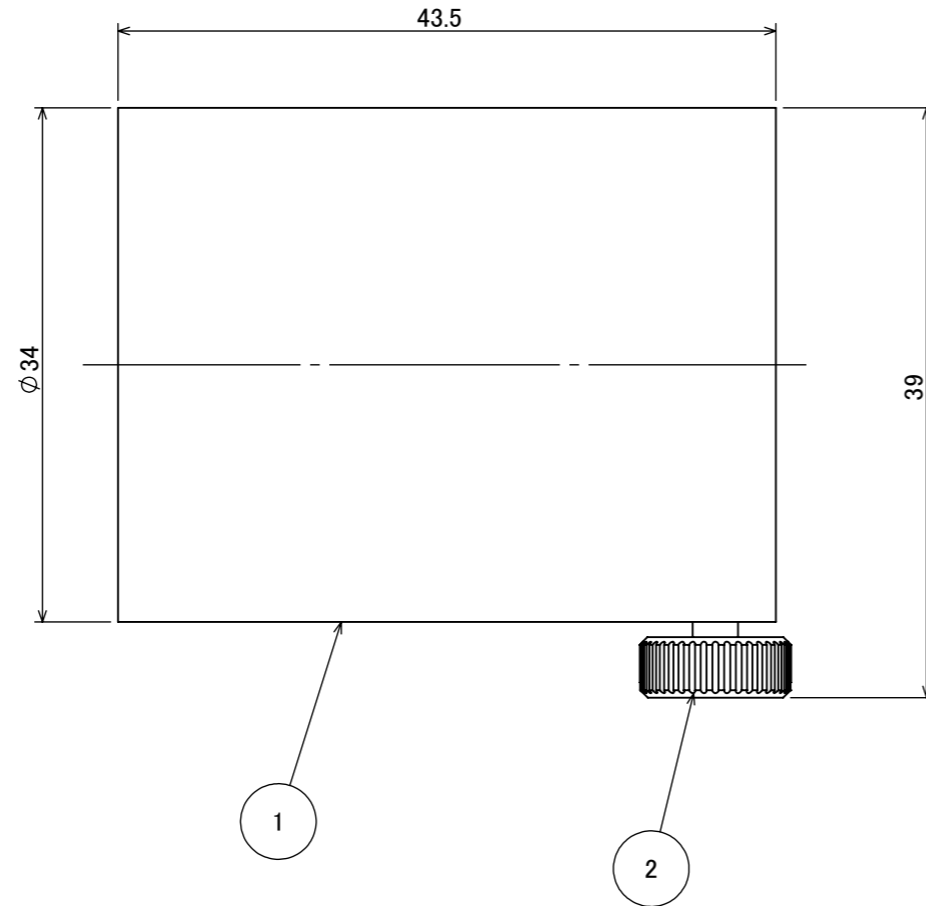

安全に関するご注意

・灯具に取り付ける際は、灯具がスヌートの奥まで入っている状態で溝とネジの位置を合わせて、ネジを締めてください。

製品情報

品名	フィルター色	器具色	品番
DIA-30 カラーフィルター付スヌート	イエロー	チャコールグリーン	HEC-Y02C
	ピンク		HEC-P02C
	マゼンダ		HEC-M02C
	コバルト		HEC-CB02C
	シアン		HEC-C02C
	ミントグリーン		HEC-MG02C
	グリーン		HEC-G02C
	イエロー	ブラック	HEC-Y02K
	ピンク		HEC-P02K
	マゼンダ		HEC-M02K
	コバルト		HEC-CB02K
	シアン		HEC-C02K
	ミントグリーン		HEC-MG02K
	グリーン		HEC-G02K

					消費電力	-	品番
					入力電圧	-	別表記載
					光源	-	品名
					色温度	-	別表記載
					定格光束	-	器具色
					配光角	-	別表記載
					動作温度	-	
					塗装グレード	重耐塩	別表記載
					重量	0.02kg	
					保護等級	-	特記事項
					尺度	作成日	改訂日
NO.	部品名	材質	数量	備考	2:1	2025/03/03	