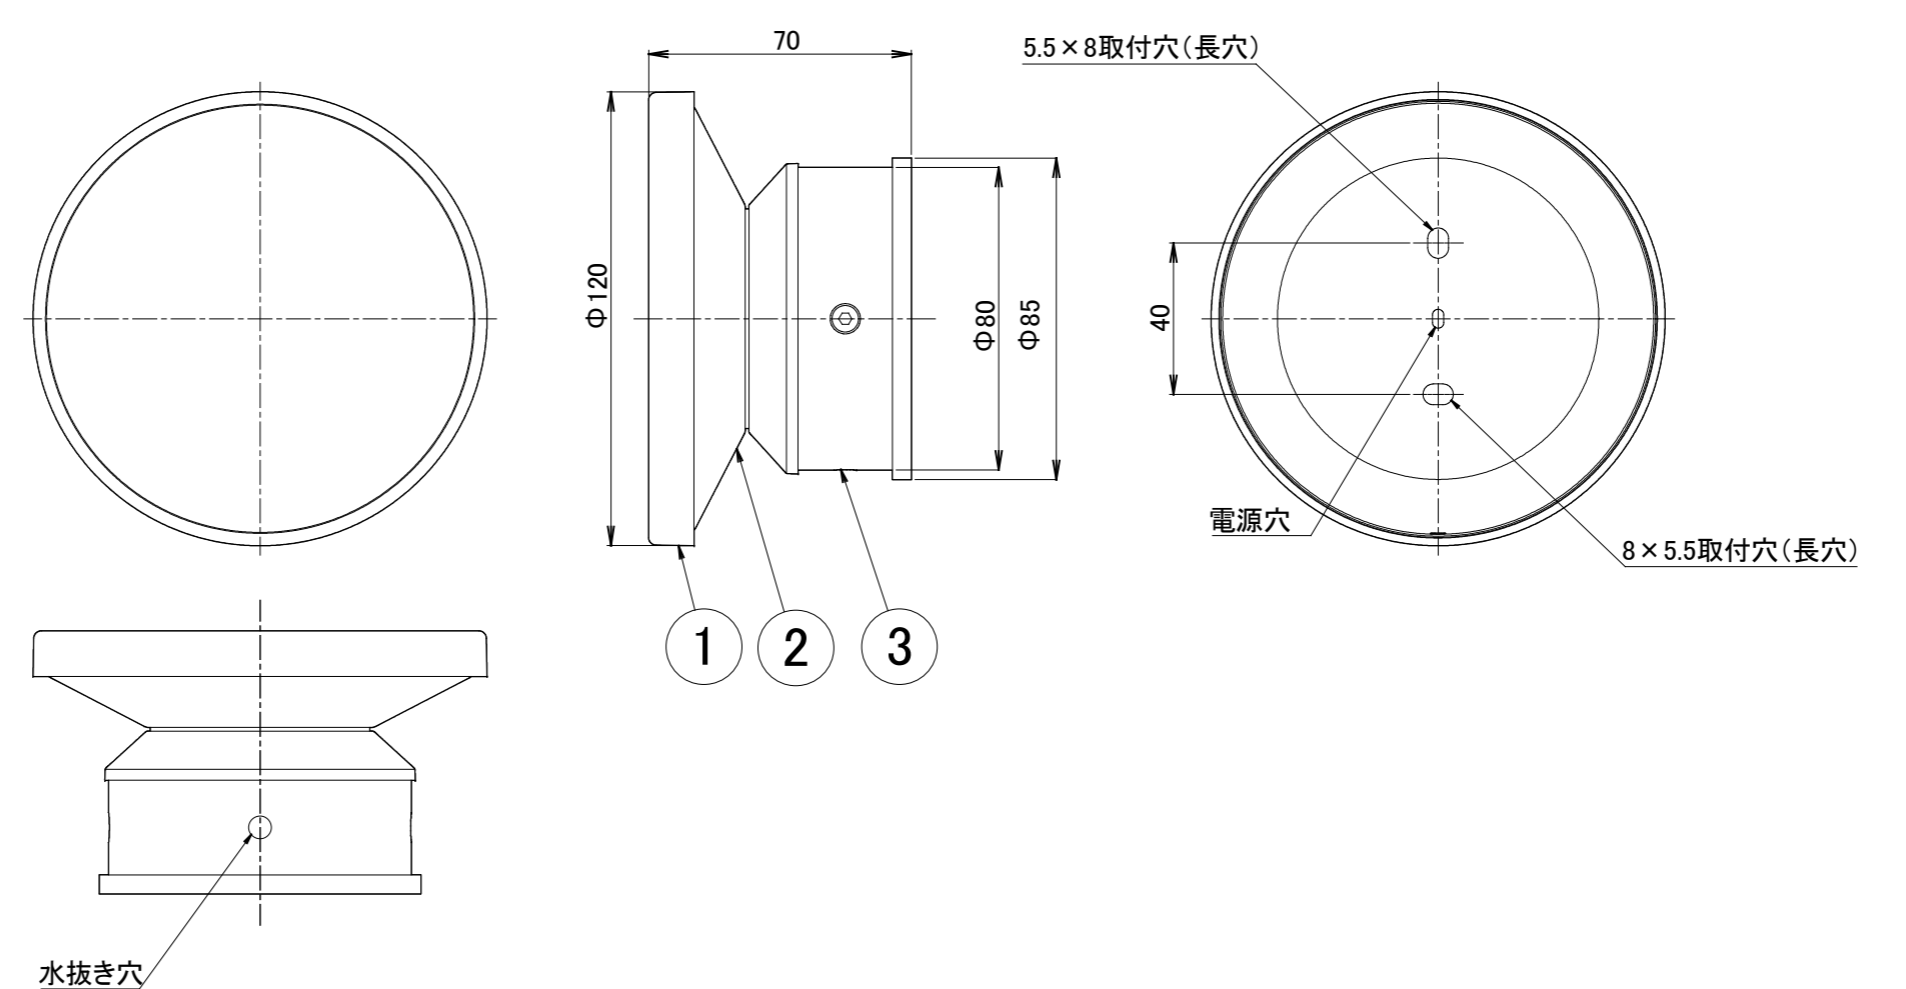

	1		2		3		4		5		6		7		8
A	No.	部品名	個数	材質											
	1	フレーム	1	アルミ											
	2	LEDカバー	1	アクリル											
	3	本体	1	アルミ											

〈飾板部〉
 シート貼り: レッドウッド/焼/黒焼/シャインステンレス
 塗装: シルバー/グレイッシュゴールド

					名前 / NAME	消費電力 / POWER CONSUMPTION	品番 / PART NO.
					検認 原	4.1W	HFB-D20A/Y/C/X HFB-D24S/G
					検認 小林	光源 / LIGHT	色 / COLOR
					設計 小林	モジュール: 電球色	レッドウッド/焼/黒焼/シャインステンレス シルバー/グレイッシュゴールド
					製図 小野寺	重量 / WEIGHT	品名 / DRAWING NAME
					日付 2018/6/23	約0.4kg	エバーアート ウォールライト 1型 100V (電球色)
						投影法 / PROJECTION	尺度 / SCALE
						1:2	
NO.	改定履歴 / REVISION HISTORY			日付	名前 / NAME	日付	2018/6/23