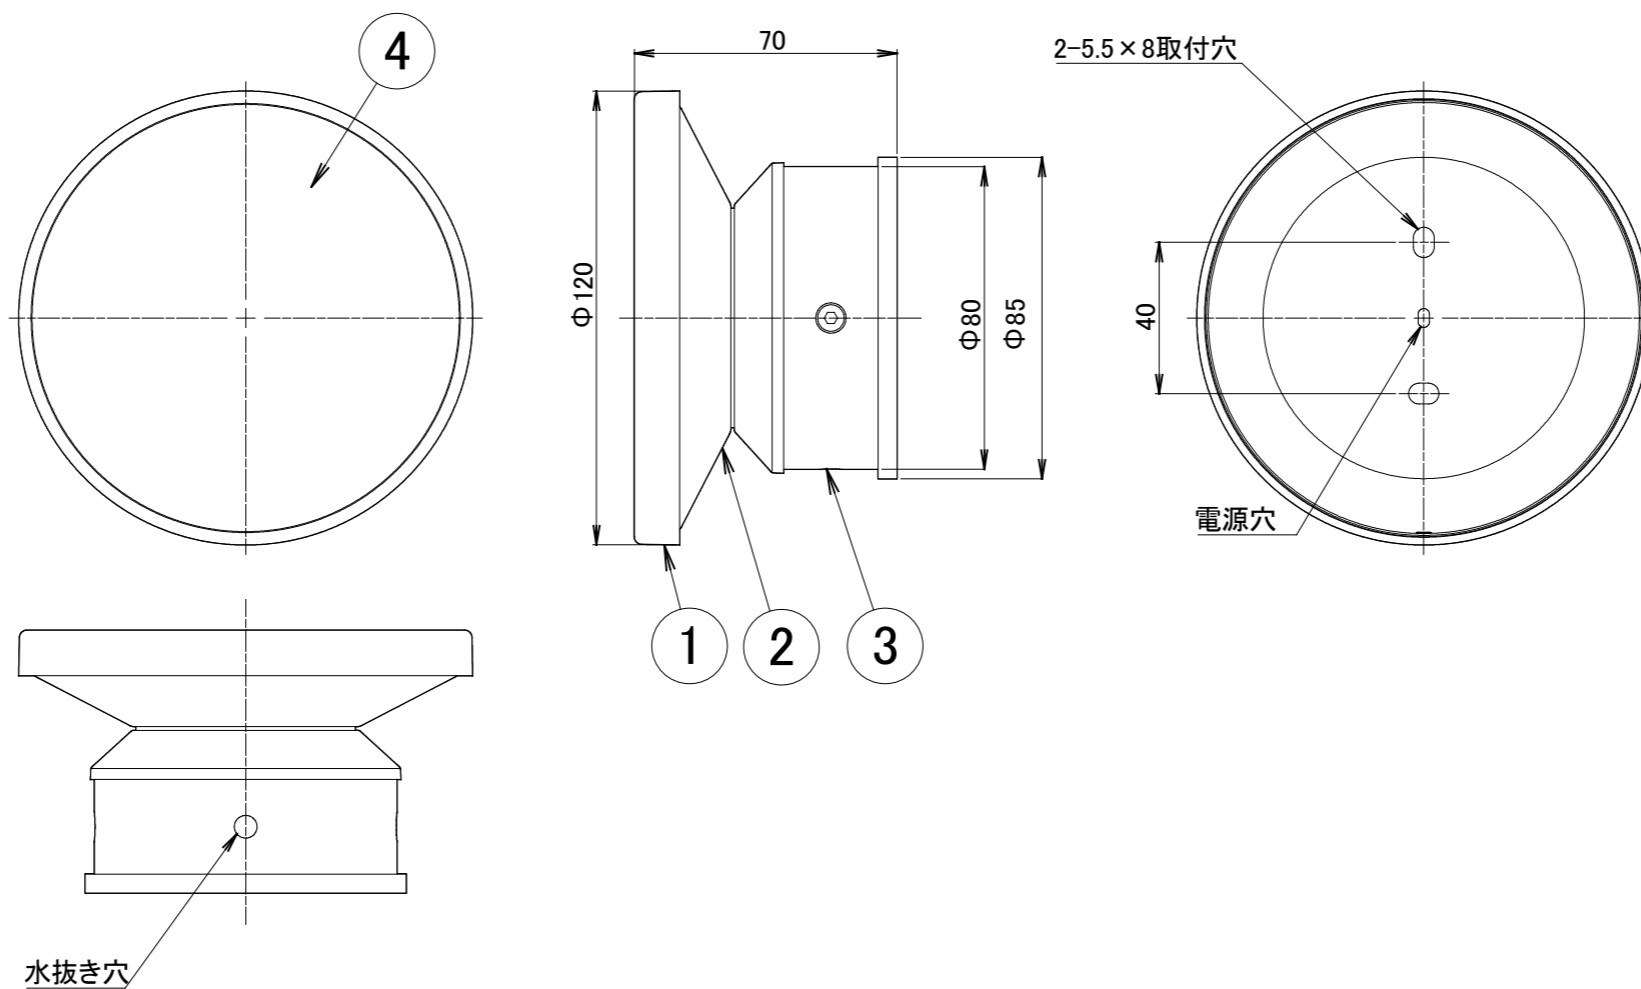

1		2		3	4	5	6	7	8
No.	部品名	個数	材質						
1	フレーム	1	アルミ	<飾板部> シート貼り:レッドウッド/焼/ダークパイン/シャインステンレス 塗装:シルバー/グレイッシュゴールド					
2	LEDカバー	1	アクリル						
3	本体	1	アルミ						
4	飾り板	1	アルミ						

		名前 / NAME		消費電力 / POWER CONSUMPTION		品番 / PART NO.	
		検認	原	4.1W		HFB-D20A/Y/P/X HFB-D24S/G	
		検認	小林	光源 / LIGHT		色 / COLOR	
		設計	小林	モジュール:電球色		レッドウッド/焼/ダークパイン/シャインステンレス シルバー/グレイッシュゴールド	
		製図	小野寺	重量 / WEIGHT		品名 / DRAWING NAME	
		NO.	改定履歴 / REVISION HISTORY	日付	2018/3/28	エバーアート ウォールライト 100V 1型	
A		黒焼(HFB-D20C)抹消 → ダークパイン(HFB-D20P)追加	2021/1/22	原 小林 青木	2018/3/28	 DiGiTEC TAKASHO DIGITEC CO.,LTD.	
						1/1	