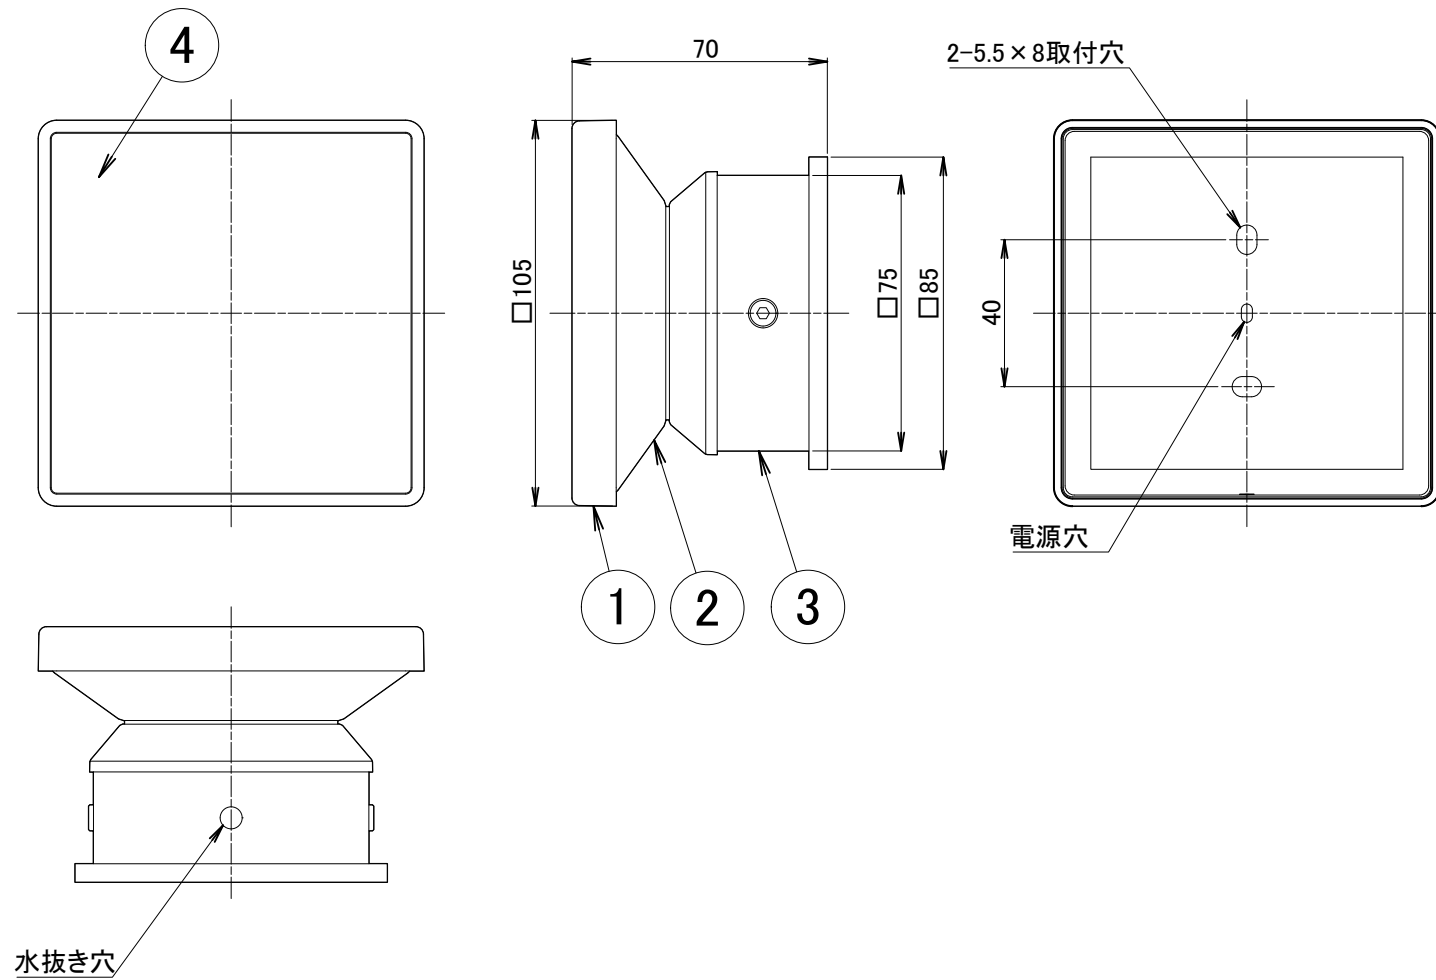

1		2	
No.	部品名	個数	材質
1	フレーム	1	アルミ
2	LEDカバー	1	アクリル
3	本体	1	アルミ
4	飾り板	1	アルミ

		名前 / NAME		消費電力 / POWER CONSUMPTION		品番 / PART NO.	
		検認	原	4.1W		A-2 HFB-D21P/N/R/K HFB-D25S/G HFB-D30K	
		検認	小林	光源 / LIGHT		色 / COLOR	
		設計	小林	モジュール: 電球色		A-1 ダークバイン/ナチュラルバイン/ラスティコッパ-/ 京町家かきちゃ/シルバー/グレイッシュゴールド/マットブラック	
				重量 / WEIGHT		品名 / DRAWING NAME	
				約0.4kg		エバーアートウォールライト 100V 2型	
A	A-1 A-2 マットブラック追加	20/01/29	青木 小林 原	製図	小野寺	DiGiTEC TAKASHO DIGITEC CO.,LTD.	
NO.	改定履歴 / REVISION HISTORY	日付	名前 / NAME	日付	2018/3/28	1/1	