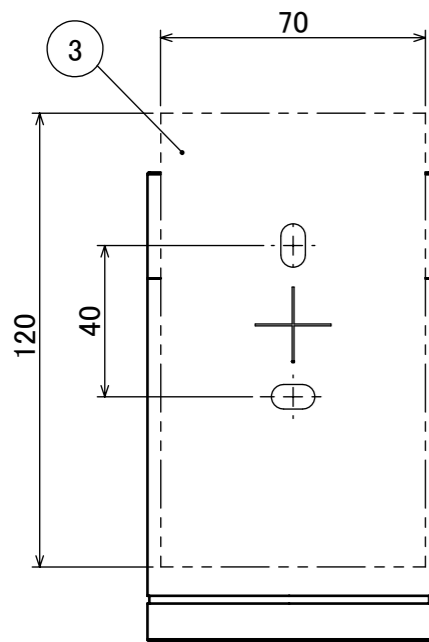

No.	部品名	個数	材質
1	カバー	1	ガラス
2	本体	1	ADC12
3	パッキン	1	EPDM
4	取付ネジ	2	ステンレス

コード長:約0.15m

改定履歴 / REVISION HISTORY				名前 / NAME		消費電力 / POWER CONSUMPTION		品番 / PART NO.	
NO.	改定履歴 / REVISION HISTORY	日付	名前 / NAME	検認	原	約6.5W		HFB-D38S/K HFB-D35S/K	
				検認	小林	光源 / LIGHT		色 / COLOR	
				設計	小林	モジュール:電球色		シルバー/ブラック	
				製図	岩下	重量 / WEIGHT		品名 / DRAWING NAME	
						約1.2kg		ウォールスポットライト ルームク L 挟角/中角	
						投影法 / PROJECTION	尺度 / SCALE	 <b>DiGiTEC</b> TAKASHO DIGITEC CO.,LTD.	
							1:2		