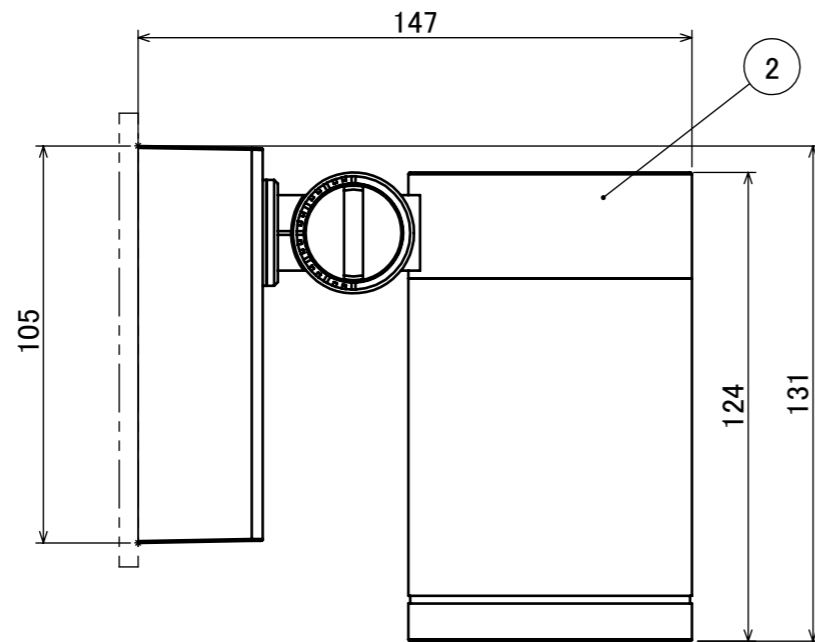

No.	部品名	個数	材質
1	カバー	1	ガラス
2	本体	1	ADC12
3	パッキン	1	EPDM
4	取付ネジ	2	ステンレス

コード長:約0.15m

改定履歴 / REVISION HISTORY				名前 / NAME		消費電力 / POWER CONSUMPTION		品番 / PART NO.	
NO.	改定履歴 / REVISION HISTORY	日付	名前 / NAME	検認	原	約6.5W		HFB-D38S/K HFB-D35S/K	
				検認	小林	光源 / LIGHT		色 / COLOR	
				設計	小林	モジュール:電球色		シルバー/ブラック	
				製図	岩下	重量 / WEIGHT		品名 / DRAWING NAME	
						約1.2kg		ウォールスポットライト ルームク L 挟角/中角	
						投影法 / PROJECTION	尺度 / SCALE	 <b>DiGiTEC</b> TAKASHO DIGITEC CO.,LTD.	
							1:2		