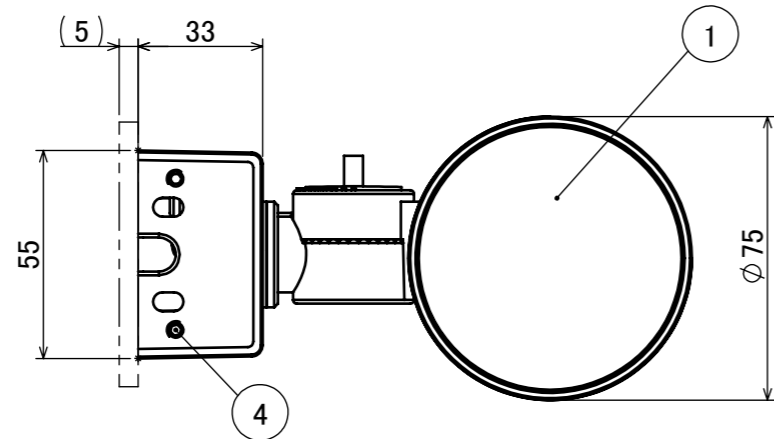

No.	部品名	個数	材質
1	カバー	1	ガラス
2	本体	1	ADC12
3	パッキン	1	EPDM
4	取付ネジ	2	ステンレス

コード長:約0.15m

改定履歴 / REVISION HISTORY				名前 / NAME		消費電力 / POWER CONSUMPTION		品番 / PART NO.	
NO.	改定履歴 / REVISION HISTORY	日付	名前 / NAME	検認	原	約6.5W		HFB-D38S/K HFB-D35S/K	
				検認	小林	光源 / LIGHT		色 / COLOR	
				設計	小林	モジュール:電球色		シルバー/ブラック	
				製図	岩下	重量 / WEIGHT		品名 / DRAWING NAME	
						約1.2kg		ウォールスポットライト ルームク L 挟角/中角	
						投影法 / PROJECTION	尺度 / SCALE	 <b>DiGiTEC</b> TAKASHO DIGITEC CO.,LTD.	
							1:2		