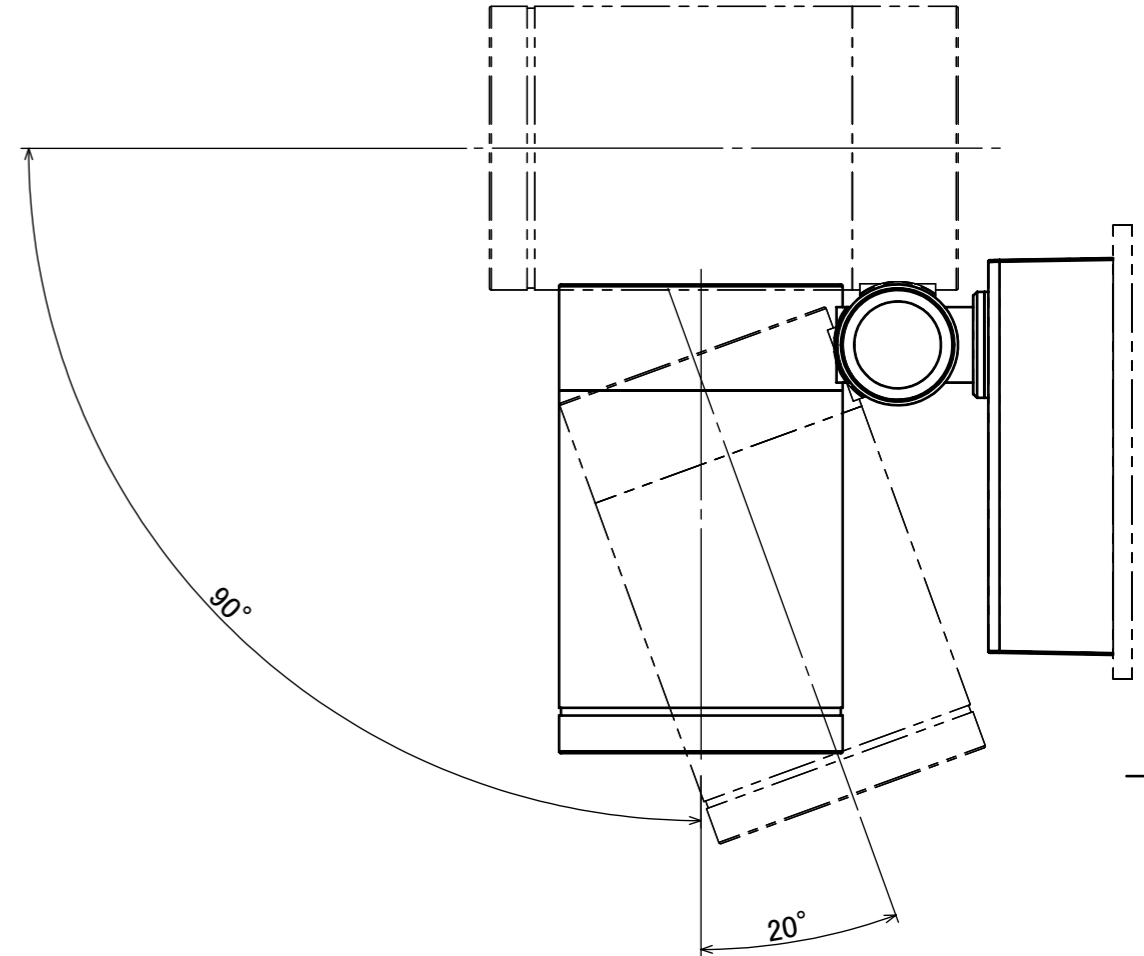

No.	部品名	個数	材質
1	カバー	1	ガラス
2	本体	1	ADC12
3	パッキン	1	EPDM
4	取付ネジ	2	ステンレス

コード長:約0.15m

改定履歴 / REVISION HISTORY				名前 / NAME		消費電力 / POWER CONSUMPTION		品番 / PART NO.	
NO.	改定履歴 / REVISION HISTORY	日付	名前 / NAME	検認	原	約6.5W		HFB-D38S/K HFB-D35S/K	
				検認	小林	光源 / LIGHT		色 / COLOR	
				設計	小林	モジュール:電球色		シルバー/ブラック	
				製図	岩下	重量 / WEIGHT		品名 / DRAWING NAME	
						約1.2kg		ウォールスポットライト ルームク L 挟角/中角	
						投影法 / PROJECTION	尺度 / SCALE	 <b>DiGiTEC</b> TAKASHO DIGITEC CO.,LTD.	
							1:2		