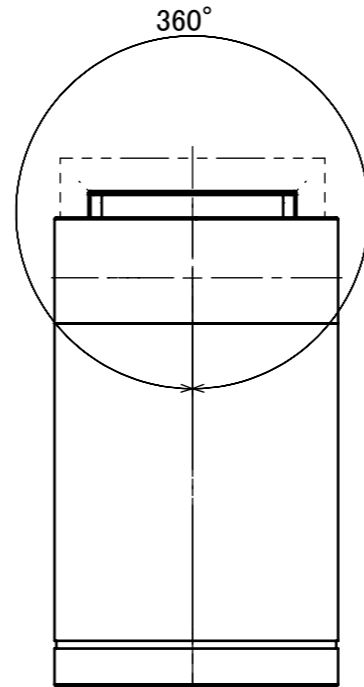

No.	部品名	個数	材質
1	カバー	1	ガラス
2	本体	1	ADC12
3	パッキン	1	EPDM
4	取付ネジ	2	ステンレス

コード長:約0.15m

改定履歴 / REVISION HISTORY				名前 / NAME		消費電力 / POWER CONSUMPTION		品番 / PART NO.	
NO.	改定履歴 / REVISION HISTORY	日付	名前 / NAME	検認	原	約6.5W		HFB-D38S/K HFB-D35S/K	
				検認	小林	光源 / LIGHT		色 / COLOR	
				設計	小林	モジュール:電球色		シルバー/ブラック	
				製図	岩下	重量 / WEIGHT		品名 / DRAWING NAME	
						約1.2kg		ウォールスポットライト ルームク L 挟角/中角	
						投影法 / PROJECTION	尺度 / SCALE	 <b>DiGiTEC</b> TAKASHO DIGITEC CO.,LTD.	
							1:2		