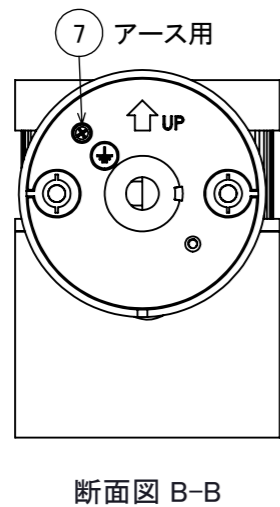

No.	部品名	個数	材質
1	本体	1	ADC12
2	カバー	1	耐圧ガラス(透明)
3	M8×10 六角頭スリムヘッドネジ	2	SUS 黒
4	M4×4 イモネジ	1	SUS 黒
5	取付金具	1	ADC12
6	パッキン	1	EPDM
7	M4×8 小ネジ	1	SUS メッキ

断面図 B-B

コード長: 約0.15m

				名前 / NAME		消費電力 / POWER CONSUMPTION		品番 / PART NO.	
				検認	原	24W		HFB-D39K	
				検認	丸吉	光源 / LIGHT		色 / COLOR	
				設計	小林	COB: 電球色 Ra90		ブラック	
				製図	小林	重量 / WEIGHT		品名 / DRAWING NAME	
				日付	2024/04/17	約2.7kg		ウォールスポットライト 100V ルーメック XL	
NO. 改定履歴 / REVISION HISTORY				日付	名前 / NAME	投影法 / PROJECTION	尺度 / SCALE		
							1:3	1/1	