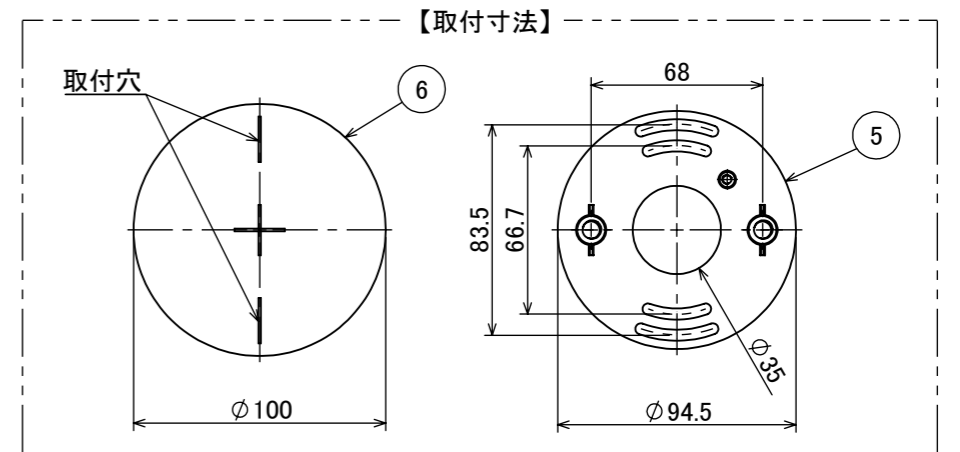

No.	部品名	個数	材質
1	本体	1	ADC12
2	カバー	1	耐圧ガラス(透明)
3	M8×10 六角頭スリムヘッドネジ	2	SUS 黒
4	M4×4 イモネジ	1	SUS 黒
5	取付金具	1	ADC12
6	パッキン	1	EPDM
7	M4×8 小ネジ	1	SUS メッキ

断面図 B-B

コード長: 約0.15m

				名前 / NAME		消費電力 / POWER CONSUMPTION		品番 / PART NO.	
				検認	原	24W		HFB-D39K	
				検認	丸吉	光源 / LIGHT		色 / COLOR	
				設計	小林	COB: 電球色 Ra90		ブラック	
				製図	小林	重量 / WEIGHT		品名 / DRAWING NAME	
				日付	2024/04/17	約2.7kg		ウォールスポットライト 100V ルーメック XL	
NO. 改定履歴 / REVISION HISTORY				日付	名前 / NAME	投影法 / PROJECTION	尺度 / SCALE		
							1:3	1/1	