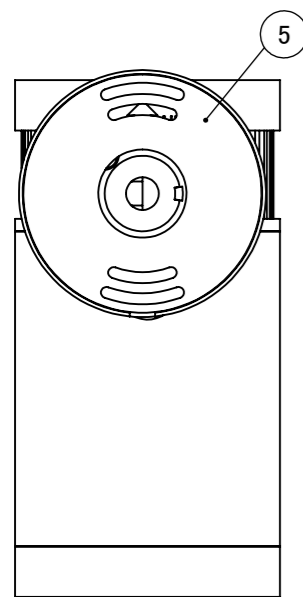

No.	部品名	個数	材質
1	本体	1	ADC12
2	カバー	1	耐圧ガラス(透明)
3	M8×10 六角頭スリムヘッドネジ	2	SUS 黒
4	M4×4 イモネジ	1	SUS 黒
5	取付金具	1	ADC12
6	パッキン	1	EPDM
7	M4×8 小ネジ	1	SUS メッキ

断面図 B-B

コード長: 約0.15m

				名前 / NAME		消費電力 / POWER CONSUMPTION		品番 / PART NO.	
				検認	原	24W		HFB-D39K	
				検認	丸吉	光源 / LIGHT		色 / COLOR	
				設計	小林	COB: 電球色 Ra90		ブラック	
				製図	小林	重量 / WEIGHT		品名 / DRAWING NAME	
				日付	2024/04/17	約2.7kg		ウォールスポットライト 100V ルーメック XL	
NO. 改定履歴 / REVISION HISTORY				日付	名前 / NAME	投影法 / PROJECTION	尺度 / SCALE		
							1:3	1/1	