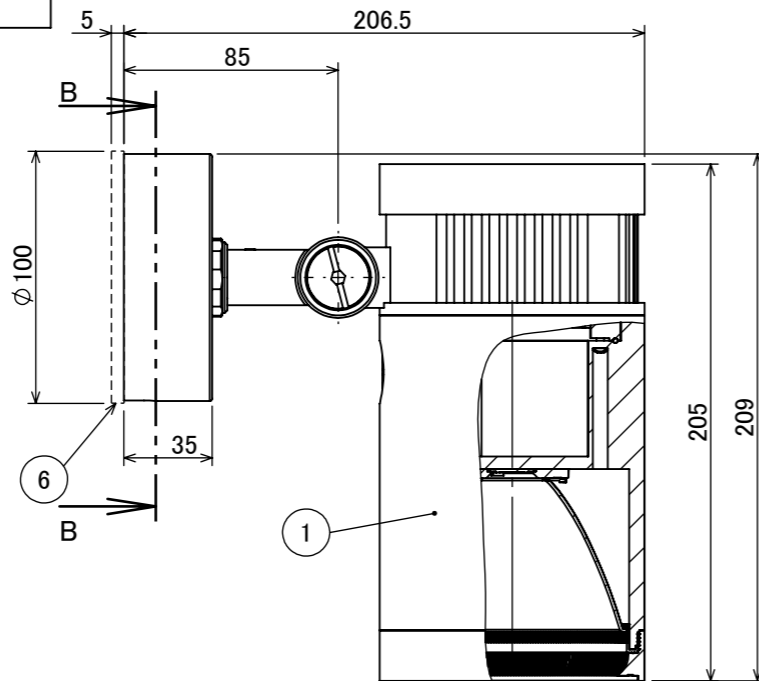

No.	部品名	個数	材質
1	本体	1	ADC12
2	カバー	1	耐圧ガラス(透明)
3	M8×10 六角頭スリムヘッドネジ	2	SUS 黒
4	M4×4 イモネジ	1	SUS 黒
5	取付金具	1	ADC12
6	パッキン	1	EPDM
7	M4×8 小ネジ	1	SUS メッキ

断面図 B-B

コード長: 約0.15m

				名前 / NAME		消費電力 / POWER CONSUMPTION		品番 / PART NO.	
				検認	原	24W		HFB-D39K	
				検認	丸吉	光源 / LIGHT		色 / COLOR	
				設計	小林	COB: 電球色 Ra90		ブラック	
				製図	小林	重量 / WEIGHT		品名 / DRAWING NAME	
				日付	2024/04/17	約2.7kg		ウォールスポットライト 100V ルーメック XL	
NO. 改定履歴 / REVISION HISTORY				日付	名前 / NAME	投影法 / PROJECTION	尺度 / SCALE		
							1:3	1/1	