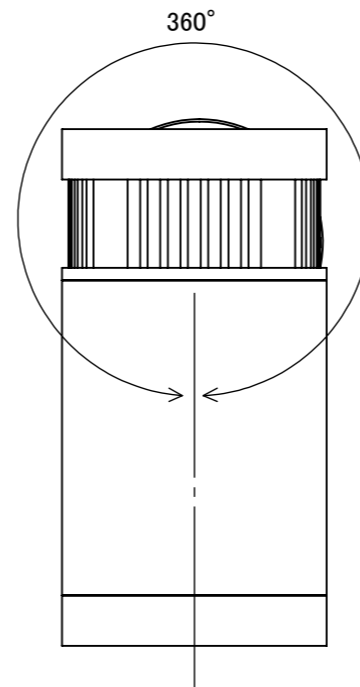

No.	部品名	個数	材質
1	本体	1	ADC12
2	カバー	1	耐圧ガラス(透明)
3	M8×10 六角頭スリムヘッドネジ	2	SUS 黒
4	M4×4 イモネジ	1	SUS 黒
5	取付金具	1	ADC12
6	パッキン	1	EPDM
7	M4×8 小ネジ	1	SUS メッキ

断面図 B-B

コード長: 約0.15m

				名前 / NAME		消費電力 / POWER CONSUMPTION		品番 / PART NO.	
				検認	原	24W		HFB-D39K	
				検認	丸吉	光源 / LIGHT		色 / COLOR	
				設計	小林	COB: 電球色 Ra90		ブラック	
				製図	小林	重量 / WEIGHT		品名 / DRAWING NAME	
				日付	2024/04/17	約2.7kg		ウォールスポットライト 100V ルーメック XL	
NO. 改定履歴 / REVISION HISTORY				日付	名前 / NAME	投影法 / PROJECTION	尺度 / SCALE		
							1:3	1/1	