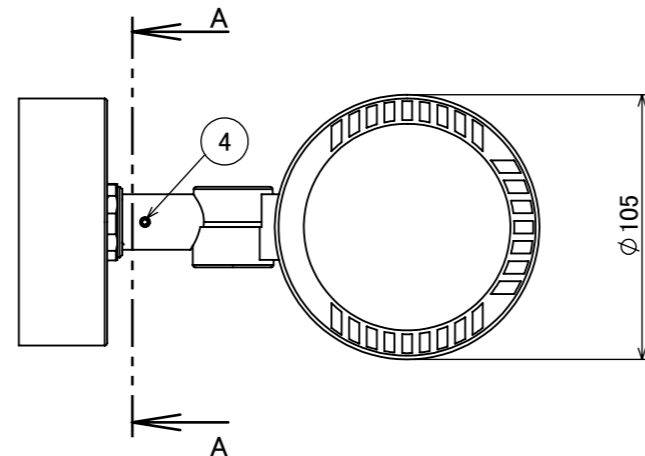

No.	部品名	個数	材質
1	本体	1	ADC12
2	カバー	1	耐圧ガラス(透明)
3	M8×10 六角頭スリムヘッドネジ	2	SUS 黒
4	M4×4 イモネジ	1	SUS 黒
5	取付金具	1	ADC12
6	パッキン	1	EPDM
7	M4×8 小ネジ	1	SUS メッキ

断面図 B-B

コード長: 約0.15m

				名前 / NAME		消費電力 / POWER CONSUMPTION		品番 / PART NO.	
				検認	原	24W		HFB-D39K	
				検認	丸吉	光源 / LIGHT		色 / COLOR	
				設計	小林	COB: 電球色 Ra90		ブラック	
				製図	小林	重量 / WEIGHT		品名 / DRAWING NAME	
				日付	2024/04/17	約2.7kg		ウォールスポットライト 100V ルーメック XL	
NO. 改定履歴 / REVISION HISTORY				日付	名前 / NAME	投影法 / PROJECTION	尺度 / SCALE		
							1:3	1/1	