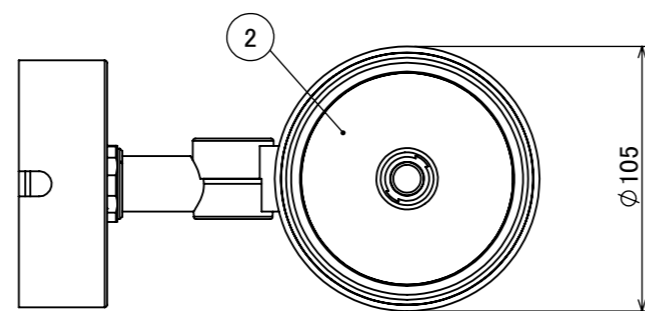

No.	部品名	個数	材質
1	本体	1	ADC12
2	カバー	1	耐圧ガラス(透明)
3	M8×10 六角頭スリムヘッドネジ	2	SUS 黒
4	M4×4 イモネジ	1	SUS 黒
5	取付金具	1	ADC12
6	パッキン	1	EPDM
7	M4×8 小ネジ	1	SUS メッキ

断面図 B-B

コード長: 約0.15m

				名前 / NAME		消費電力 / POWER CONSUMPTION		品番 / PART NO.	
				検認	原	24W		HFB-D39K	
				検認	丸吉	光源 / LIGHT		色 / COLOR	
				設計	小林	COB: 電球色 Ra90		ブラック	
				製図	小林	重量 / WEIGHT		品名 / DRAWING NAME	
				日付	2024/04/17	約2.7kg		ウォールスポットライト 100V ルーメック XL	
NO. 改定履歴 / REVISION HISTORY				日付	名前 / NAME	投影法 / PROJECTION	尺度 / SCALE		
							1:3	1/1	