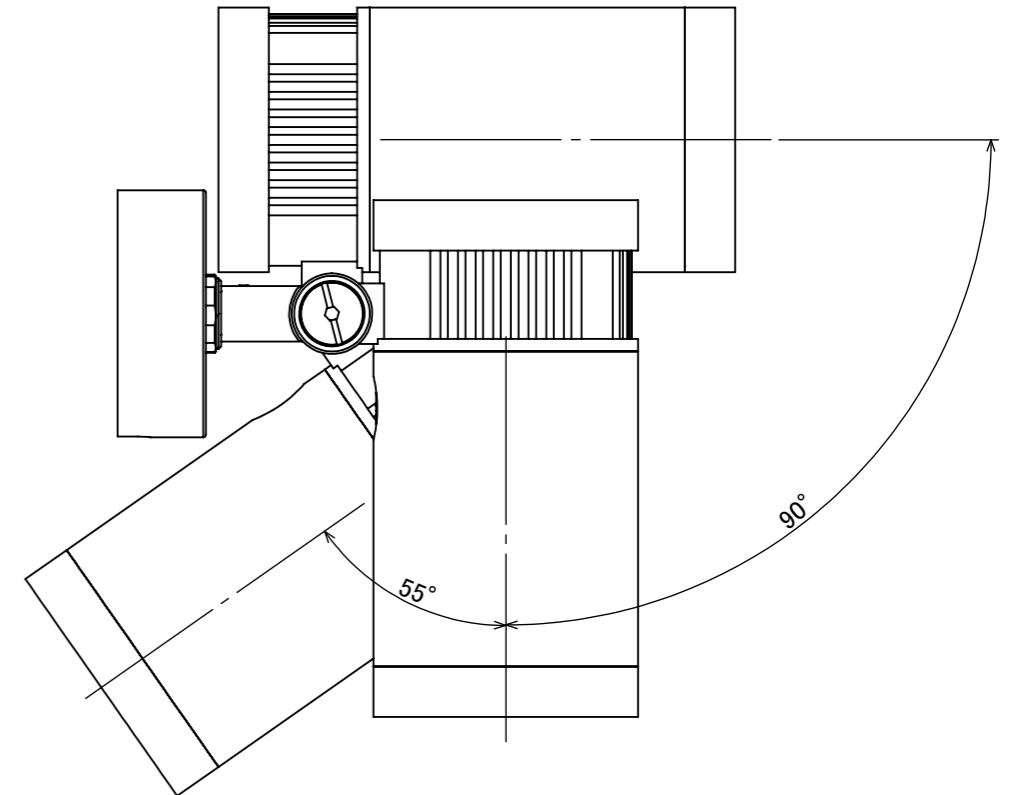

No.	部品名	個数	材質
1	本体	1	ADC12
2	カバー	1	耐圧ガラス(透明)
3	M8×10 六角頭スリムヘッドネジ	2	SUS 黒
4	M4×4 イモネジ	1	SUS 黒
5	取付金具	1	ADC12
6	パッキン	1	EPDM
7	M4×8 小ネジ	1	SUS メッキ

断面図 B-B

コード長: 約0.15m

				名前 / NAME		消費電力 / POWER CONSUMPTION		品番 / PART NO.	
				検認	原	24W		HFB-D39K	
				検認	丸吉	光源 / LIGHT		色 / COLOR	
				設計	小林	COB: 電球色 Ra90		ブラック	
				製図	小林	重量 / WEIGHT		品名 / DRAWING NAME	
				日付	2024/04/17	約2.7kg		ウォールスポットライト 100V ルーメック XL	
NO. 改定履歴 / REVISION HISTORY				日付	名前 / NAME	投影法 / PROJECTION	尺度 / SCALE		
							1:3	1/1	