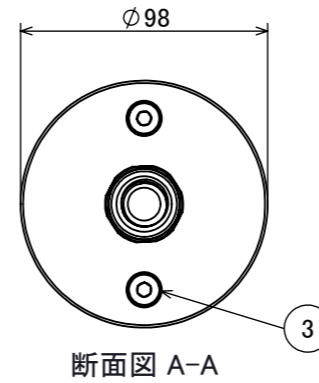

No.	部品名	個数	材質
1	本体	1	ADC12
2	カバー	1	耐圧ガラス(透明)
3	M8×10 六角頭スリムヘッドネジ	2	SUS 黒
4	M4×4 イモネジ	1	SUS 黒
5	取付金具	1	ADC12
6	パッキン	1	EPDM
7	M4×8 小ネジ	1	SUS メッキ

断面図 B-B

コード長: 約0.15m

				名前 / NAME		消費電力 / POWER CONSUMPTION		品番 / PART NO.	
				検認	原	24W		HFB-D39K	
				検認	丸吉	光源 / LIGHT		色 / COLOR	
				設計	小林	COB: 電球色 Ra90		ブラック	
				製図	小林	重量 / WEIGHT		品名 / DRAWING NAME	
				日付	2024/04/17	約2.7kg		ウォールスポットライト 100V ルーメック XL	
NO. 改定履歴 / REVISION HISTORY				日付	名前 / NAME	投影法 / PROJECTION	尺度 / SCALE		
							1:3	1/1	