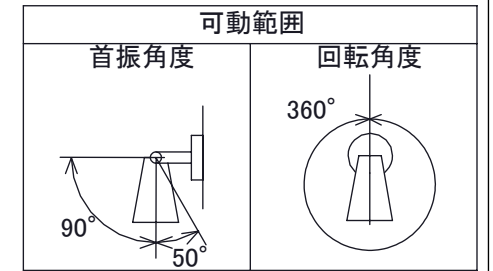

安全に関するご注意

断面図 O-O

コード長: 約0.15m

オプション

✓	品名	型番
	ルーメック フード L ブラック	HEC-155K
	ルーメック スヌート L ブラック	HEC-156K
	ルーメック ショートスヌート L ブラック	HEC-157K
	ルーメック スプレッドレンズ L	HEC-160T

製品情報

✓	品名	配光角	光束値	品番	
	ウォールスポットライト 100V ルーメック Lアドバンス	ナロー	17°	905lm	HFB-D41K
		ミディアム	23°	900lm	HFB-D42K
		ワイド	31°	900lm	HFB-D43K

					消費電力	14.4W	品番
					入力電圧	AC100V	別表記載
					光源	COB: Ra95	品名
					色温度	2700K	別表記載
					定格光束	別表記載	別表記載
					配光角	別表記載	器具色
					動作温度	ta40°C	ブラック
					塗装仕様	重耐塩塗装	
					重量	1.3kg	
					保護等級	IP55	特記事項 調光可能(逆位相制御)
					尺度	作成日	改訂日
NO.	部品名	材質	数量	備考	1:3	2024/11/22	