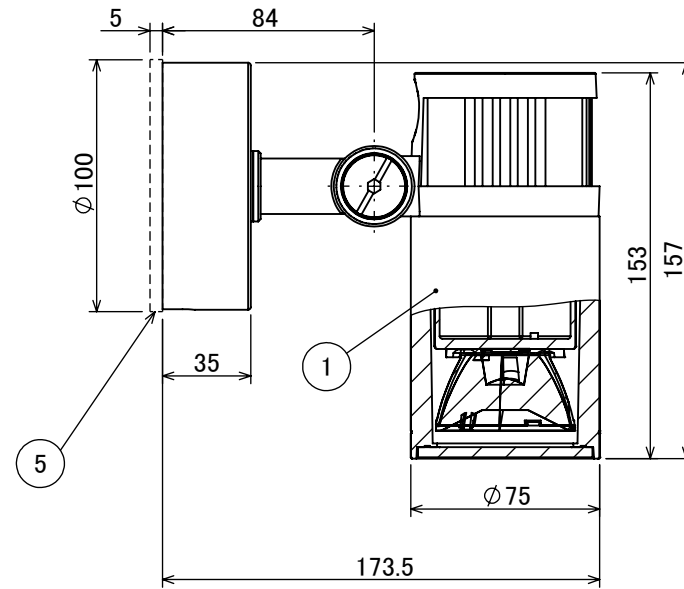

安全に関するご注意

断面図 O-O

コード長: 約0.15m

オプション

✓	品名	型番
	ルーメック フード L ブラック	HEC-155K
	ルーメック スヌート L ブラック	HEC-156K
	ルーメック ショートスヌート L ブラック	HEC-157K
	ルーメック スプレッドレンズ L	HEC-160T

製品情報

✓	品名	配光角	光束値	品番	
	ウォールスポットライト 100V ルーメック Lアドバンス	ナロー	17°	905lm	HFB-D41K
		ミディアム	23°	900lm	HFB-D42K
		ワイド	31°	900lm	HFB-D43K

					消費電力	14.4W	品番
					入力電圧	AC100V	別表記載
					光源	COB: Ra95	品名
					色温度	2700K	別表記載
					定格光束	別表記載	別表記載
					配光角	別表記載	器具色
					動作温度	ta40°C	ブラック
					塗装仕様	重耐塩塗装	
					重量	1.3kg	
					保護等級	IP55	特記事項 調光可能(逆位相制御)
					尺度	作成日	改訂日
NO.	部品名	材質	数量	備考	1:3	2024/11/22	