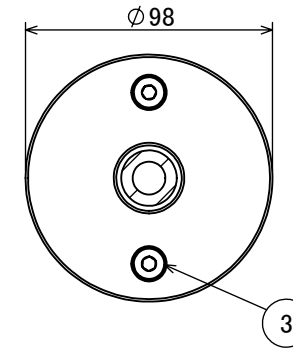

安全に関するご注意

断面図 O-O

コード長: 約0.15m

オプション

✓	品名	型番
	ルーメック フード L ブラック	HEC-155K
	ルーメック スヌート L ブラック	HEC-156K
	ルーメック ショートスヌート L ブラック	HEC-157K
	ルーメック スプレッドレンズ L	HEC-160T

製品情報

✓	品名	配光角	光束値	品番	
	ウォールスポットライト 100V ルーメック Lアドバンス	ナロー	17°	905lm	HFB-D41K
		ミディアム	23°	900lm	HFB-D42K
		ワイド	31°	900lm	HFB-D43K

					消費電力	14.4W	品番
					入力電圧	AC100V	別表記載
					光源	COB: Ra95	品名
					色温度	2700K	別表記載
					定格光束	別表記載	別表記載
					配光角	別表記載	器具色
					動作温度	ta40°C	ブラック
					塗装仕様	重耐塩塗装	
					重量	1.3kg	
					保護等級	IP55	特記事項 調光可能(逆位相制御)
					尺度	作成日	改訂日
NO.	部品名	材質	数量	備考	1:3	2024/11/22	