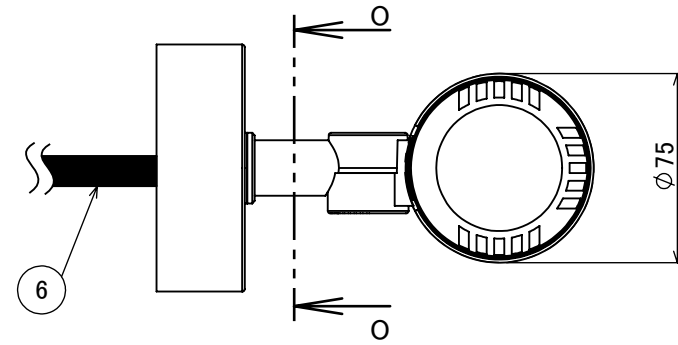

安全に関するご注意

断面図 O-O

コード長: 約0.15m

オプション

✓	品名	型番
	ルーメック フード L ブラック	HEC-155K
	ルーメック スヌート L ブラック	HEC-156K
	ルーメック ショートスヌート L ブラック	HEC-157K
	ルーメック スプレッドレンズ L	HEC-160T

製品情報

✓	品名	配光角	光束値	品番	
	ウォールスポットライト 100V ルーメック Lアドバンス	ナロー	17°	905lm	HFB-D41K
		ミディアム	23°	900lm	HFB-D42K
		ワイド	31°	900lm	HFB-D43K

					消費電力	14.4W	品番
					入力電圧	AC100V	別表記載
					光源	COB: Ra95	品名
					色温度	2700K	別表記載
					定格光束	別表記載	別表記載
					配光角	別表記載	器具色
					動作温度	ta40°C	ブラック
					塗装仕様	重耐塩塗装	
					重量	1.3kg	
					保護等級	IP55	特記事項 調光可能(逆位相制御)
					尺度	作成日	改訂日
NO.	部品名	材質	数量	備考	1:3	2024/11/22	