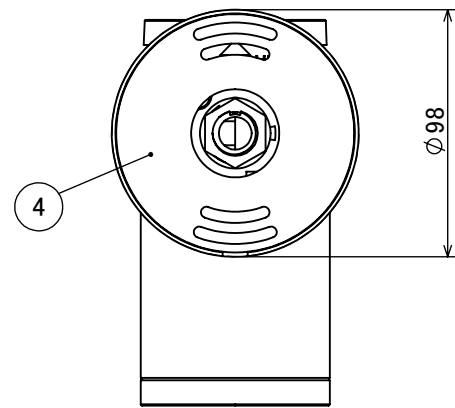

安全に関するご注意

断面図 O-O

コード長: 約0.15m

オプション

✓	品名	型番
	ルーメック フード L ブラック	HEC-155K
	ルーメック スヌート L ブラック	HEC-156K
	ルーメック ショートスヌート L ブラック	HEC-157K
	ルーメック スプレッドレンズ L	HEC-160T

製品情報

✓	品名	配光角	光束値	品番	
	ウォールスポットライト 100V ルーメック Lアドバンス	ナロー	17°	905lm	HFB-D41K
		ミディアム	23°	900lm	HFB-D42K
		ワイド	31°	900lm	HFB-D43K

					消費電力	14.4W	品番
					入力電圧	AC100V	別表記載
					光源	COB: Ra95	品名
					色温度	2700K	別表記載
					定格光束	別表記載	別表記載
					配光角	別表記載	器具色
					動作温度	ta40°C	ブラック
					塗装仕様	重耐塩塗装	
					重量	1.3kg	
					保護等級	IP55	特記事項 調光可能(逆位相制御)
					尺度	作成日	改訂日
NO.	部品名	材質	数量	備考	1:3	2024/11/22	