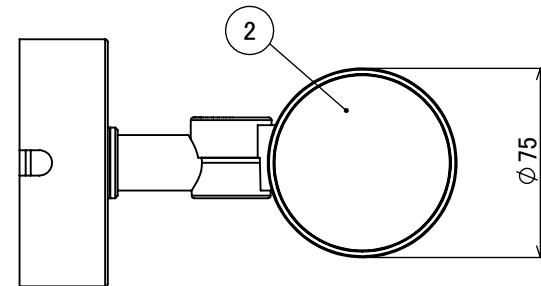

安全に関するご注意

断面図 O-O

コード長: 約0.15m

オプション

✓	品名	型番
	ルーメック フード L ブラック	HEC-155K
	ルーメック スヌート L ブラック	HEC-156K
	ルーメック ショートスヌート L ブラック	HEC-157K
	ルーメック スプレッドレンズ L	HEC-160T

製品情報

✓	品名	配光角	光束値	品番	
	ウォールスポットライト 100V ルーメック Lアドバンス	ナロー	17°	905lm	HFB-D41K
		ミディアム	23°	900lm	HFB-D42K
		ワイド	31°	900lm	HFB-D43K

					消費電力	14.4W	品番
					入力電圧	AC100V	別表記載
					光源	COB: Ra95	品名
					色温度	2700K	別表記載
					定格光束	別表記載	別表記載
					配光角	別表記載	器具色
					動作温度	ta40°C	ブラック
					塗装仕様	重耐塩塗装	
					重量	1.3kg	
					保護等級	IP55	特記事項 調光可能(逆位相制御)
					尺度	作成日	改訂日
NO.	部品名	材質	数量	備考	1:3	2024/11/22	