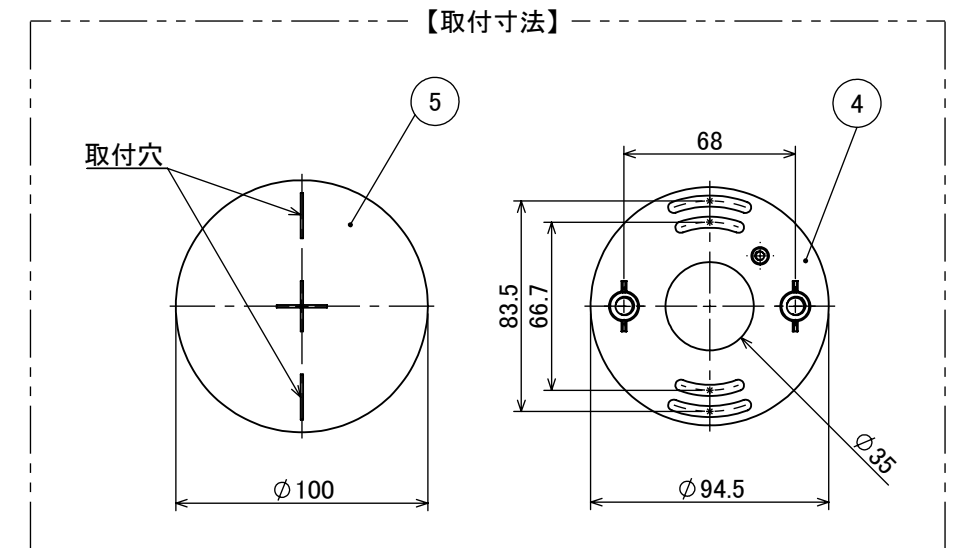

安全に関するご注意

断面図 O-O

コード長: 約0.15m

オプション

✓	品名	型番
	ルーメック フード L ブラック	HEC-155K
	ルーメック スヌート L ブラック	HEC-156K
	ルーメック ショートスヌート L ブラック	HEC-157K
	ルーメック スプレッドレンズ L	HEC-160T

製品情報

✓	品名	配光角	光束値	品番	
	ウォールスポットライト 100V ルーメック Lアドバンス	ナロー	17°	905lm	HFB-D41K
		ミディアム	23°	900lm	HFB-D42K
		ワイド	31°	900lm	HFB-D43K

					消費電力	14.4W	品番
					入力電圧	AC100V	別表記載
					光源	COB: Ra95	品名
					色温度	2700K	別表記載
					定格光束	別表記載	別表記載
					配光角	別表記載	器具色
					動作温度	ta40°C	ブラック
					塗装仕様	重耐塩塗装	
					重量	1.3kg	
					保護等級	IP55	特記事項 調光可能(逆位相制御)
					尺度	作成日	改訂日
NO.	部品名	材質	数量	備考	1:3	2024/11/22	