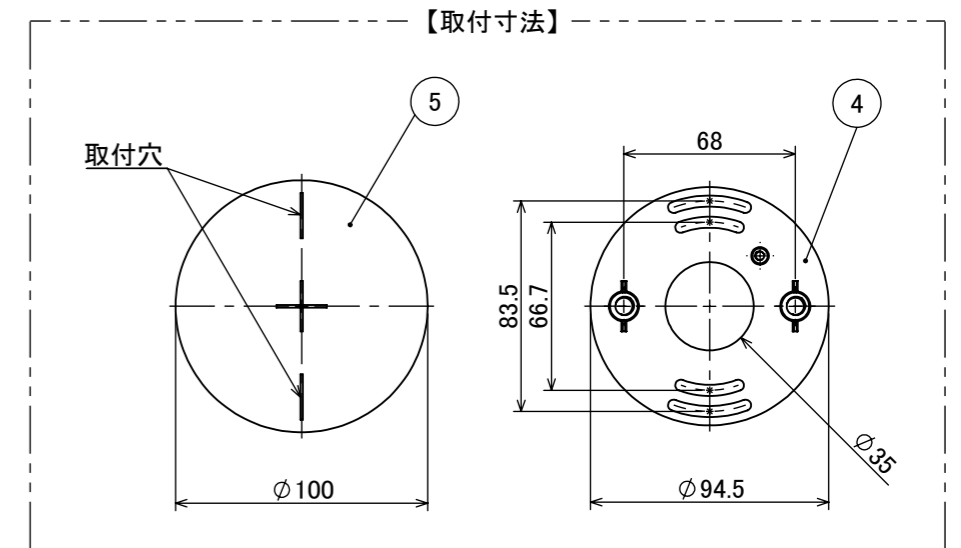

安全に関するご注意

断面図 O-O

コード長: 約0.15m

オプション

| ✓ | 品名                    | 型番       |
|---|-----------------------|----------|
|   | ルーメック フード L ブラック      | HEC-155K |
|   | ルーメック スヌート L ブラック     | HEC-156K |
|   | ルーメック ショートスヌート L ブラック | HEC-157K |
|   | ルーメック スプレッドレンズ L      | HEC-160T |

|     |                     |           |    |    |      |            |                  |
|-----|---------------------|-----------|----|----|------|------------|------------------|
|     |                     |           |    |    | 消費電力 | 14.4W      | 品番               |
|     |                     |           |    |    | 入力電圧 | AC100V     | 別表記載             |
|     |                     |           |    |    | 光源   | COB: Ra95  | 品名               |
|     |                     |           |    |    | 色温度  | 2700K      | 別表記載             |
|     |                     |           |    |    | 定格光束 | 別表記載       | 別表記載             |
| ⑥   | 配線: 0.75 × 2        | VCT       | 1  |    | 配光角  | 別表記載       | 器具色              |
| ⑤   | パッキン                | EPDM      | 1  |    | 動作温度 | ta40°C     | ブラック             |
| ④   | 取付金具                | ADC12     | 1  |    | 塗装仕様 | 重耐塩塗装      |                  |
| ③   | M8 × 10 六角頭スリムヘッドネジ | SUS 黒     | 2  |    | 重量   | 1.3kg      |                  |
| ②   | カバー                 | 耐圧ガラス(透明) | 1  |    | 保護等級 | IP55       | 特記事項 調光可能(逆位相制御) |
| ①   | 本体                  | ADC12     | 1  |    | 尺度   | 作成日        | 改訂日              |
| NO. | 部品名                 | 材質        | 数量 | 備考 | 1:3  | 2024/11/22 |                  |