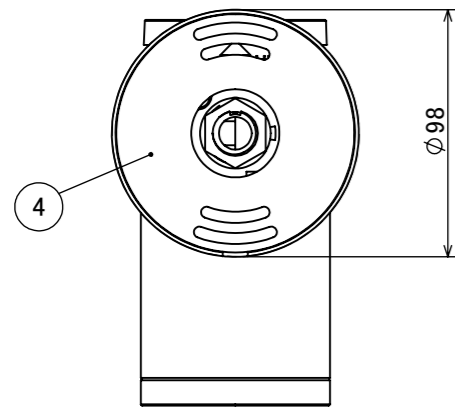

安全に関するご注意

断面図 O-O

コード長: 約0.15m

オプション

| ✓ | 品名                    | 型番       |
|---|-----------------------|----------|
|   | ルーメック フード L ブラック      | HEC-155K |
|   | ルーメック スヌート L ブラック     | HEC-156K |
|   | ルーメック ショートスヌート L ブラック | HEC-157K |
|   | ルーメック スプレッドレンズ L      | HEC-160T |

製品情報

| ✓ | 品名                               | 配光角   | 光束値 | 品番    |          |
|---|----------------------------------|-------|-----|-------|----------|
|   | ウォールスポットライト 100V<br>ルーメック Lアドバンス | ナロー   | 17° | 905lm | HFB-D41K |
|   |                                  | ミディアム | 23° | 900lm | HFB-D42K |
|   |                                  | ワイド   | 31° | 900lm | HFB-D43K |

|     |                     |           |    |    |      |            |                  |
|-----|---------------------|-----------|----|----|------|------------|------------------|
|     |                     |           |    |    | 消費電力 | 14.4W      | 品番               |
|     |                     |           |    |    | 入力電圧 | AC100V     | 別表記載             |
|     |                     |           |    |    | 光源   | COB: Ra95  | 品名               |
|     |                     |           |    |    | 色温度  | 2700K      | 別表記載             |
|     |                     |           |    |    | 定格光束 | 別表記載       | 別表記載             |
| ⑥   | 配線: 0.75 × 2        | VCT       | 1  |    | 配光角  | 別表記載       | 器具色              |
| ⑤   | パッキン                | EPDM      | 1  |    | 動作温度 | ta40°C     | ブラック             |
| ④   | 取付金具                | ADC12     | 1  |    | 塗装仕様 | 重耐塩塗装      |                  |
| ③   | M8 × 10 六角頭スリムヘッドネジ | SUS 黒     | 2  |    | 重量   | 1.3kg      |                  |
| ②   | カバー                 | 耐圧ガラス(透明) | 1  |    | 保護等級 | IP55       | 特記事項 調光可能(逆位相制御) |
| ①   | 本体                  | ADC12     | 1  |    | 尺度   | 作成日        | 改訂日              |
| NO. | 部品名                 | 材質        | 数量 | 備考 | 1:3  | 2024/11/22 |                  |