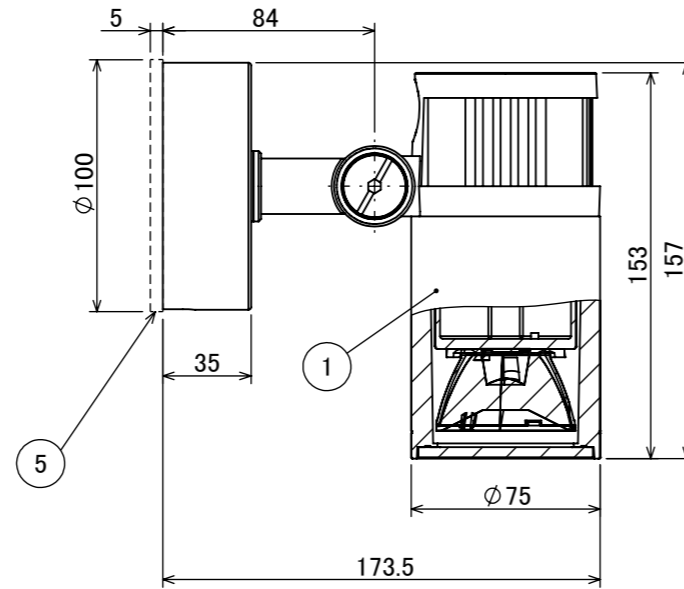

安全に関するご注意

断面図 O-O

コード長: 約0.15m

オプション

| ✓ | 品名                    | 型番       |
|---|-----------------------|----------|
|   | ルーメック フード L ブラック      | HEC-155K |
|   | ルーメック スヌート L ブラック     | HEC-156K |
|   | ルーメック ショートスヌート L ブラック | HEC-157K |
|   | ルーメック スプレッドレンズ L      | HEC-160T |

製品情報

| ✓ | 品名                               | 配光角   | 光束値 | 品番    |          |
|---|----------------------------------|-------|-----|-------|----------|
|   | ウォールスポットライト 100V<br>ルーメック Lアドバンス | ナロー   | 17° | 905lm | HFB-D41K |
|   |                                  | ミディアム | 23° | 900lm | HFB-D42K |
|   |                                  | ワイド   | 31° | 900lm | HFB-D43K |

|     |                     |           |    |    |      |            |                  |
|-----|---------------------|-----------|----|----|------|------------|------------------|
|     |                     |           |    |    | 消費電力 | 14.4W      | 品番               |
|     |                     |           |    |    | 入力電圧 | AC100V     | 別表記載             |
|     |                     |           |    |    | 光源   | COB: Ra95  | 品名               |
|     |                     |           |    |    | 色温度  | 2700K      | 別表記載             |
|     |                     |           |    |    | 定格光束 | 別表記載       | 別表記載             |
| ⑥   | 配線: 0.75 × 2        | VCT       | 1  |    | 配光角  | 別表記載       | 器具色              |
| ⑤   | パッキン                | EPDM      | 1  |    | 動作温度 | ta40°C     | ブラック             |
| ④   | 取付金具                | ADC12     | 1  |    | 塗装仕様 | 重耐塩塗装      |                  |
| ③   | M8 × 10 六角頭スリムヘッドネジ | SUS 黒     | 2  |    | 重量   | 1.3kg      |                  |
| ②   | カバー                 | 耐圧ガラス(透明) | 1  |    | 保護等級 | IP55       | 特記事項 調光可能(逆位相制御) |
| ①   | 本体                  | ADC12     | 1  |    | 尺度   | 作成日        | 改訂日              |
| NO. | 部品名                 | 材質        | 数量 | 備考 | 1:3  | 2024/11/22 |                  |