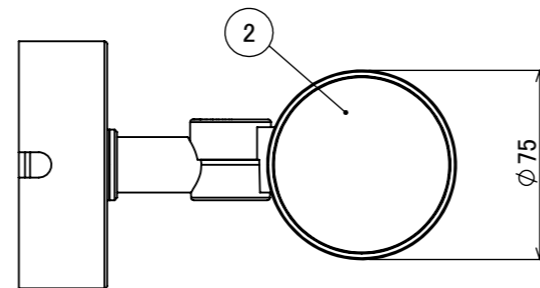

安全に関するご注意

断面図 O-O

コード長: 約0.15m

オプション

| ✓ | 品名                    | 型番       |
|---|-----------------------|----------|
|   | ルーメック フード L ブラック      | HEC-155K |
|   | ルーメック スヌート L ブラック     | HEC-156K |
|   | ルーメック ショートスヌート L ブラック | HEC-157K |
|   | ルーメック スプレッドレンズ L      | HEC-160T |

製品情報

| ✓ | 品名                               | 配光角   | 光束値 | 品番    |          |
|---|----------------------------------|-------|-----|-------|----------|
|   | ウォールスポットライト 100V<br>ルーメック Lアドバンス | ナロー   | 17° | 905lm | HFB-D41K |
|   |                                  | ミディアム | 23° | 900lm | HFB-D42K |
|   |                                  | ワイド   | 31° | 900lm | HFB-D43K |

|     |                     |           |    |    |      |            |                  |
|-----|---------------------|-----------|----|----|------|------------|------------------|
|     |                     |           |    |    | 消費電力 | 14.4W      | 品番               |
|     |                     |           |    |    | 入力電圧 | AC100V     | 別表記載             |
|     |                     |           |    |    | 光源   | COB: Ra95  | 品名               |
|     |                     |           |    |    | 色温度  | 2700K      | 別表記載             |
|     |                     |           |    |    | 定格光束 | 別表記載       | 別表記載             |
| ⑥   | 配線: 0.75 × 2        | VCT       | 1  |    | 配光角  | 別表記載       | 器具色              |
| ⑤   | パッキン                | EPDM      | 1  |    | 動作温度 | ta40°C     | ブラック             |
| ④   | 取付金具                | ADC12     | 1  |    | 塗装仕様 | 重耐塩塗装      |                  |
| ③   | M8 × 10 六角頭スリムヘッドネジ | SUS 黒     | 2  |    | 重量   | 1.3kg      |                  |
| ②   | カバー                 | 耐圧ガラス(透明) | 1  |    | 保護等級 | IP55       | 特記事項 調光可能(逆位相制御) |
| ①   | 本体                  | ADC12     | 1  |    | 尺度   | 作成日        | 改訂日              |
| NO. | 部品名                 | 材質        | 数量 | 備考 | 1:3  | 2024/11/22 |                  |