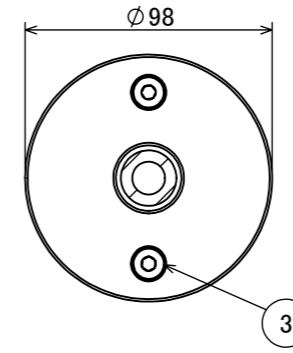

安全に関するご注意

断面図 O-O

コード長: 約0.15m

オプション

| ✓ | 品名                    | 型番       |
|---|-----------------------|----------|
|   | ルーメック フード L ブラック      | HEC-155K |
|   | ルーメック スヌート L ブラック     | HEC-156K |
|   | ルーメック ショートスヌート L ブラック | HEC-157K |
|   | ルーメック スプレッドレンズ L      | HEC-160T |

|     |                     |           |    |    |      |            |                  |
|-----|---------------------|-----------|----|----|------|------------|------------------|
|     |                     |           |    |    | 消費電力 | 14.4W      | 品番               |
|     |                     |           |    |    | 入力電圧 | AC100V     | 別表記載             |
|     |                     |           |    |    | 光源   | COB: Ra95  | 品名               |
|     |                     |           |    |    | 色温度  | 2700K      | 別表記載             |
|     |                     |           |    |    | 定格光束 | 別表記載       | 別表記載             |
| ⑥   | 配線: 0.75 × 2        | VCT       | 1  |    | 配光角  | 別表記載       | 器具色              |
| ⑤   | パッキン                | EPDM      | 1  |    | 動作温度 | ta40°C     | ブラック             |
| ④   | 取付金具                | ADC12     | 1  |    | 塗装仕様 | 重耐塩塗装      |                  |
| ③   | M8 × 10 六角頭スリムヘッドネジ | SUS 黒     | 2  |    | 重量   | 1.3kg      |                  |
| ②   | カバー                 | 耐圧ガラス(透明) | 1  |    | 保護等級 | IP55       | 特記事項 調光可能(逆位相制御) |
| ①   | 本体                  | ADC12     | 1  |    | 尺度   | 作成日        | 改訂日              |
| NO. | 部品名                 | 材質        | 数量 | 備考 | 1:3  | 2024/11/22 |                  |