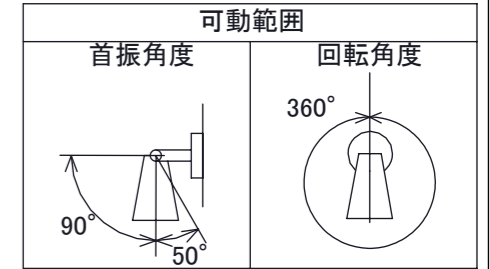

安全に関するご注意

断面図 O-O

コード長: 約0.15m

オプション

| ✓ | 品名                    | 型番       |
|---|-----------------------|----------|
|   | ルーメック フード L ブラック      | HEC-155K |
|   | ルーメック スヌート L ブラック     | HEC-156K |
|   | ルーメック ショートスヌート L ブラック | HEC-157K |
|   | ルーメック スプレッドレンズ L      | HEC-160T |

|     |                     |           |    |    |      |            |                  |
|-----|---------------------|-----------|----|----|------|------------|------------------|
|     |                     |           |    |    | 消費電力 | 14.4W      | 品番               |
|     |                     |           |    |    | 入力電圧 | AC100V     | 別表記載             |
|     |                     |           |    |    | 光源   | COB: Ra95  | 品名               |
|     |                     |           |    |    | 色温度  | 2700K      | 別表記載             |
|     |                     |           |    |    | 定格光束 | 別表記載       | 別表記載             |
| ⑥   | 配線: 0.75 × 2        | VCT       | 1  |    | 配光角  | 別表記載       | 器具色              |
| ⑤   | パッキン                | EPDM      | 1  |    | 動作温度 | ta40°C     | ブラック             |
| ④   | 取付金具                | ADC12     | 1  |    | 塗装仕様 | 重耐塩塗装      |                  |
| ③   | M8 × 10 六角頭スリムヘッドネジ | SUS 黒     | 2  |    | 重量   | 1.3kg      |                  |
| ②   | カバー                 | 耐圧ガラス(透明) | 1  |    | 保護等級 | IP55       | 特記事項 調光可能(逆位相制御) |
| ①   | 本体                  | ADC12     | 1  |    | 尺度   | 作成日        | 改訂日              |
| NO. | 部品名                 | 材質        | 数量 | 備考 | 1:3  | 2024/11/22 |                  |