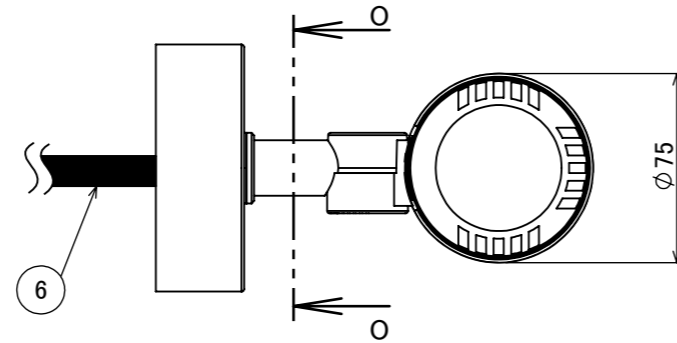

安全に関するご注意

断面図 O-O

コード長: 約0.15m

オプション

| ✓ | 品名                    | 型番       |
|---|-----------------------|----------|
|   | ルーメック フード L ブラック      | HEC-155K |
|   | ルーメック スヌート L ブラック     | HEC-156K |
|   | ルーメック ショートスヌート L ブラック | HEC-157K |
|   | ルーメック スプレッドレンズ L      | HEC-160T |

製品情報

| ✓ | 品名                               | 配光角   | 光束値 | 品番    |          |
|---|----------------------------------|-------|-----|-------|----------|
|   | ウォールスポットライト 100V<br>ルーメック Lアドバンス | ナロー   | 17° | 905lm | HFB-D41K |
|   |                                  | ミディアム | 23° | 900lm | HFB-D42K |
|   |                                  | ワイド   | 31° | 900lm | HFB-D43K |

|     |                     |           |    |    |      |            |                  |
|-----|---------------------|-----------|----|----|------|------------|------------------|
|     |                     |           |    |    | 消費電力 | 14.4W      | 品番               |
|     |                     |           |    |    | 入力電圧 | AC100V     | 別表記載             |
|     |                     |           |    |    | 光源   | COB: Ra95  | 品名               |
|     |                     |           |    |    | 色温度  | 2700K      | 別表記載             |
|     |                     |           |    |    | 定格光束 | 別表記載       | 別表記載             |
| ⑥   | 配線: 0.75 × 2        | VCT       | 1  |    | 配光角  | 別表記載       | 器具色              |
| ⑤   | パッキン                | EPDM      | 1  |    | 動作温度 | ta40°C     | ブラック             |
| ④   | 取付金具                | ADC12     | 1  |    | 塗装仕様 | 重耐塩塗装      |                  |
| ③   | M8 × 10 六角頭スリムヘッドネジ | SUS 黒     | 2  |    | 重量   | 1.3kg      |                  |
| ②   | カバー                 | 耐圧ガラス(透明) | 1  |    | 保護等級 | IP55       | 特記事項 調光可能(逆位相制御) |
| ①   | 本体                  | ADC12     | 1  |    | 尺度   | 作成日        | 改訂日              |
| NO. | 部品名                 | 材質        | 数量 | 備考 | 1:3  | 2024/11/22 |                  |