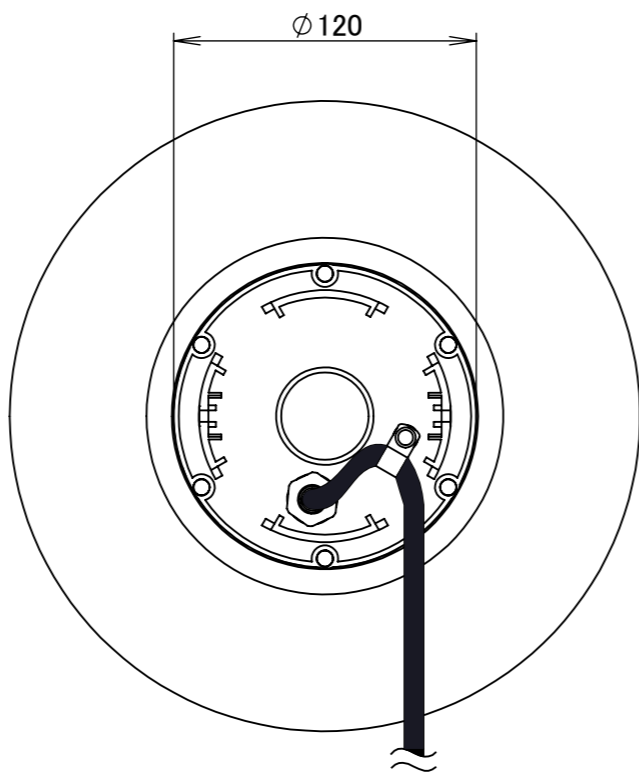

No.	部品名	個数	材質
1	ボール	1	ポリエチレン
2	ベース	1	ASA樹脂
3	ラタン	1	ポリエチレン
4	土台	1	スチール

コード長:約3mプラグ付

名前 / NAME		消費電力 / POWER CONSUMPTION		品番 / PART NO.	
検認	原	4.4W		HFC-D11H/B	
検認	小林	光源 / LIGHT		色 / COLOR	
設計	青木	モジュール:電球色		ベージュ/ダークブラウン	
製図	青木	重量 / WEIGHT		品名 / DRAWING NAME	
		約3.4kg		ラタンスタンドライト 100V スモール	
投影法 / PROJECTION		尺度 / SCALE		 DiGiTEC TAKASHO DIGITEC CO.,LTD.	
		1:3			
NO.	改定履歴 / REVISION HISTORY	日付	名前 / NAME	日付	2023/6/20