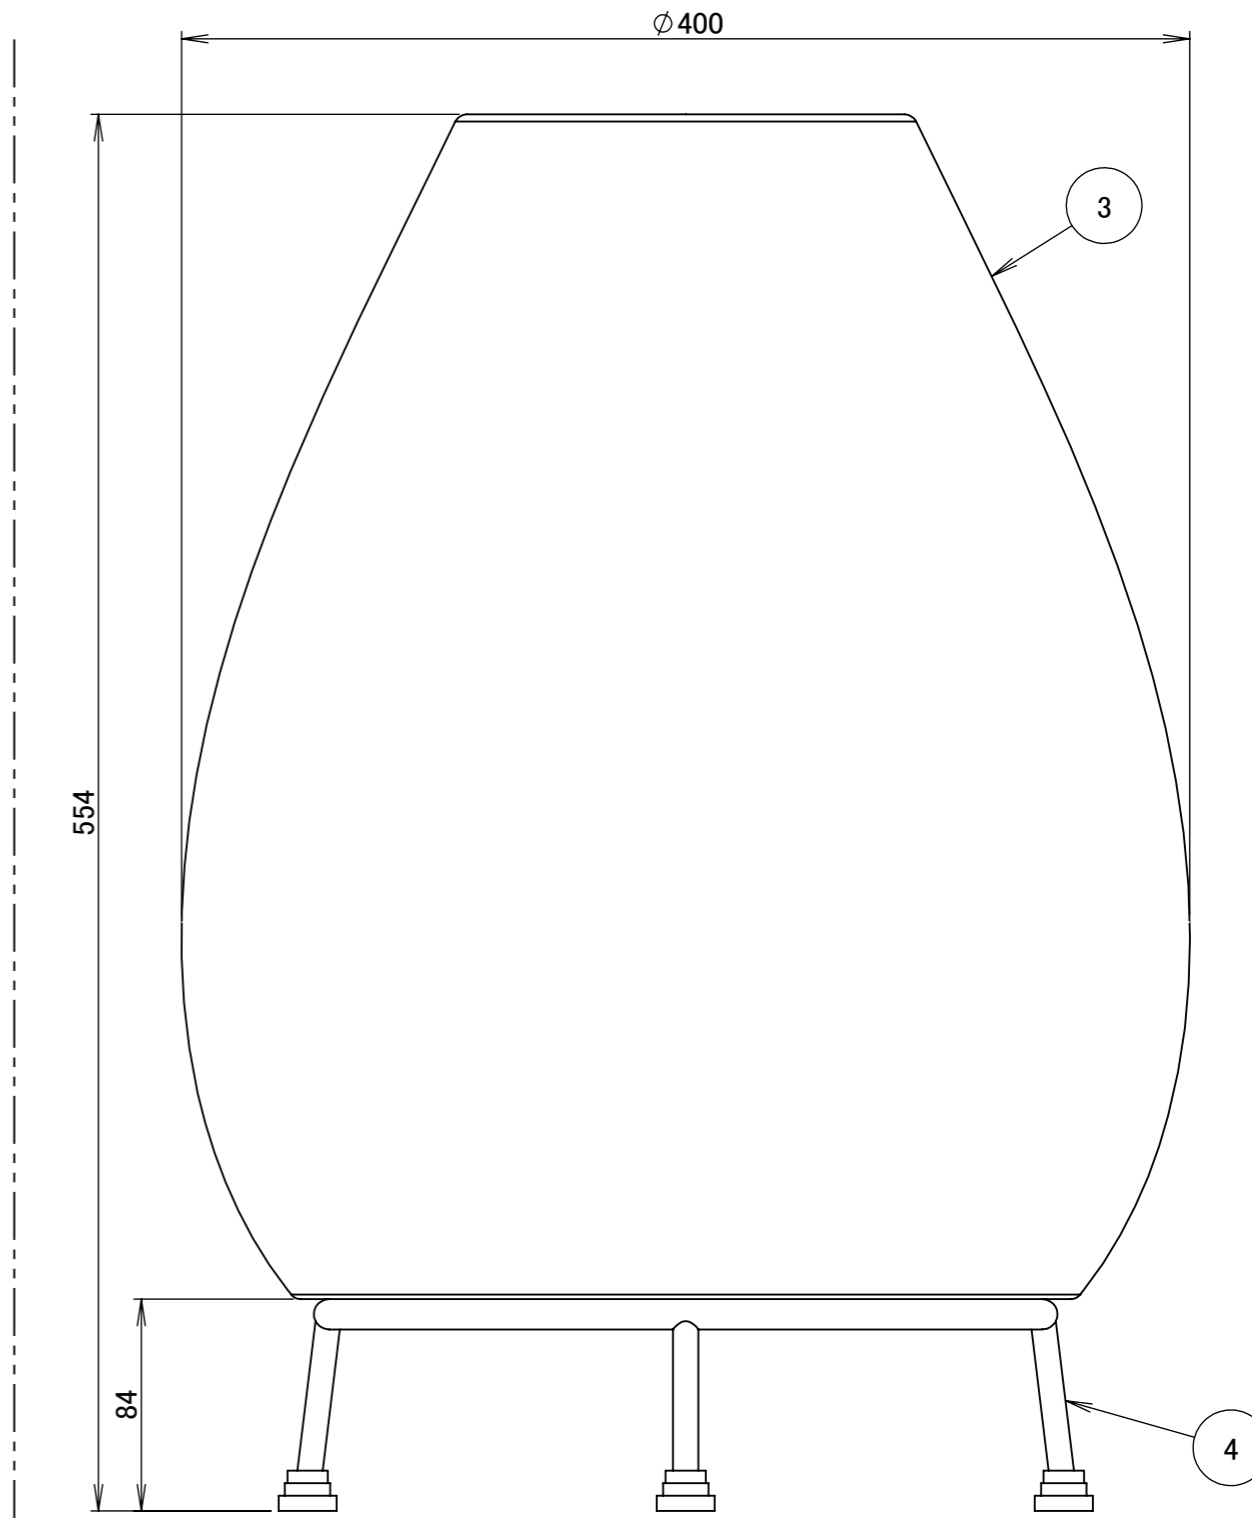

No.	部品名	個数	材質
1	ボール	1	ポリエチレン
2	ベース	1	ASA樹脂
3	ラタン	1	ポリエチレン
4	土台	1	スチール

コード長:約3mプラグ付

名前 / NAME		消費電力 / POWER CONSUMPTION		品番 / PART NO.	
検認	原	4.4W		HFC-D11H/B	
検認	小林	光源 / LIGHT		色 / COLOR	
設計	青木	モジュール:電球色		ベージュ/ダークブラウン	
製図	青木	重量 / WEIGHT		品名 / DRAWING NAME	
		約3.4kg		ラタンスタンドライト 100V スモール	
投影法 / PROJECTION		尺度 / SCALE		 DiGiTEC TAKASHO DIGITEC CO.,LTD.	
		1:3			
NO.	改定履歴 / REVISION HISTORY	日付	名前 / NAME	日付	2023/6/20