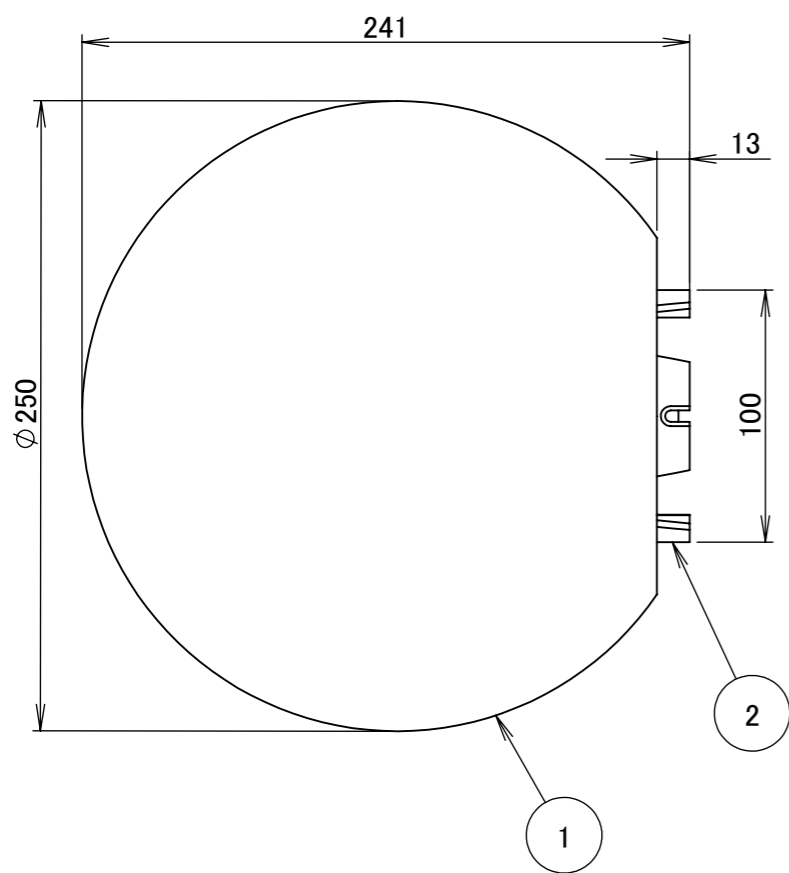

No.	部品名	個数	材質
1	ボール	1	ポリエチレン
2	ベース	1	ASA樹脂
3	ラタン	1	ポリエチレン
4	土台	1	スチール

コード長:約3mプラグ付

名前 / NAME		消費電力 / POWER CONSUMPTION		品番 / PART NO.	
検認	原	4.4W		HFC-D11H/B	
検認	小林	光源 / LIGHT		色 / COLOR	
設計	青木	モジュール:電球色		ベージュ/ダークブラウン	
製図	青木	重量 / WEIGHT		品名 / DRAWING NAME	
		約3.4kg		ラタンスタンドライト 100V スモール	
投影法 / PROJECTION		尺度 / SCALE		 DiGiTEC TAKASHO DIGITEC CO.,LTD.	
		1:3			
NO.	改定履歴 / REVISION HISTORY	日付	名前 / NAME	日付	2023/6/20