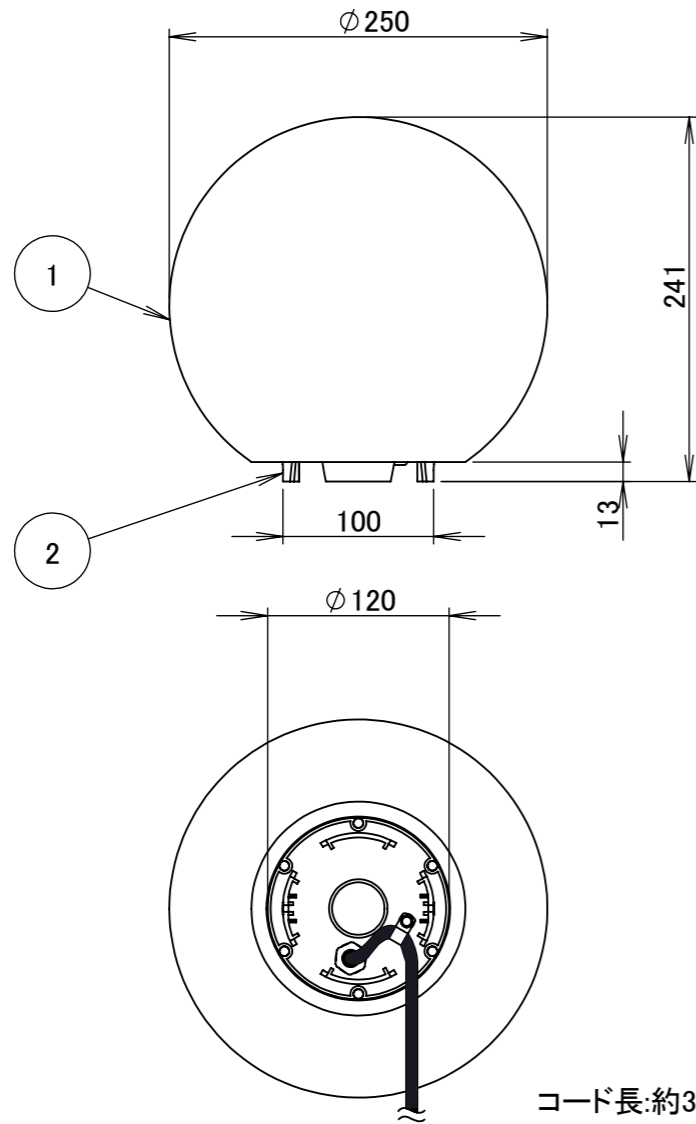

| No. | 部品名 | 個数 | 材質     |
|-----|-----|----|--------|
| 1   | ボール | 1  | ポリエチレン |
| 2   | ベース | 1  | ASA樹脂  |
| 3   | ラタン | 1  | ポリエチレン |
| 4   | 土台  | 1  | スチール   |

| 名前 / NAME |                         | 消費電力 / POWER CONSUMPTION |           | 品番 / PART NO.                       |           |
|-----------|-------------------------|--------------------------|-----------|-------------------------------------|-----------|
| 検認        | 原                       | 4.4W                     |           | HFC-D12H/B                          |           |
| 検認        | 小林                      | 光源 / LIGHT               |           | 色 / COLOR                           |           |
| 設計        | 青木                      | モジュール:電球色                |           | ベージュ/ダークブラウン                        |           |
| 製図        | 青木                      | 重量 / WEIGHT              |           | 品名 / DRAWING NAME                   |           |
| NO.       | 改定履歴 / REVISION HISTORY | 日付                       | 名前 / NAME | 日付                                  | 2023/6/20 |
|           |                         | 投影法 / PROJECTION         |           | 尺度 / SCALE                          |           |
|           |                         | 1:3                      |           | DiGiTEC<br>TAKASHO DIGITEC CO.,LTD. |           |