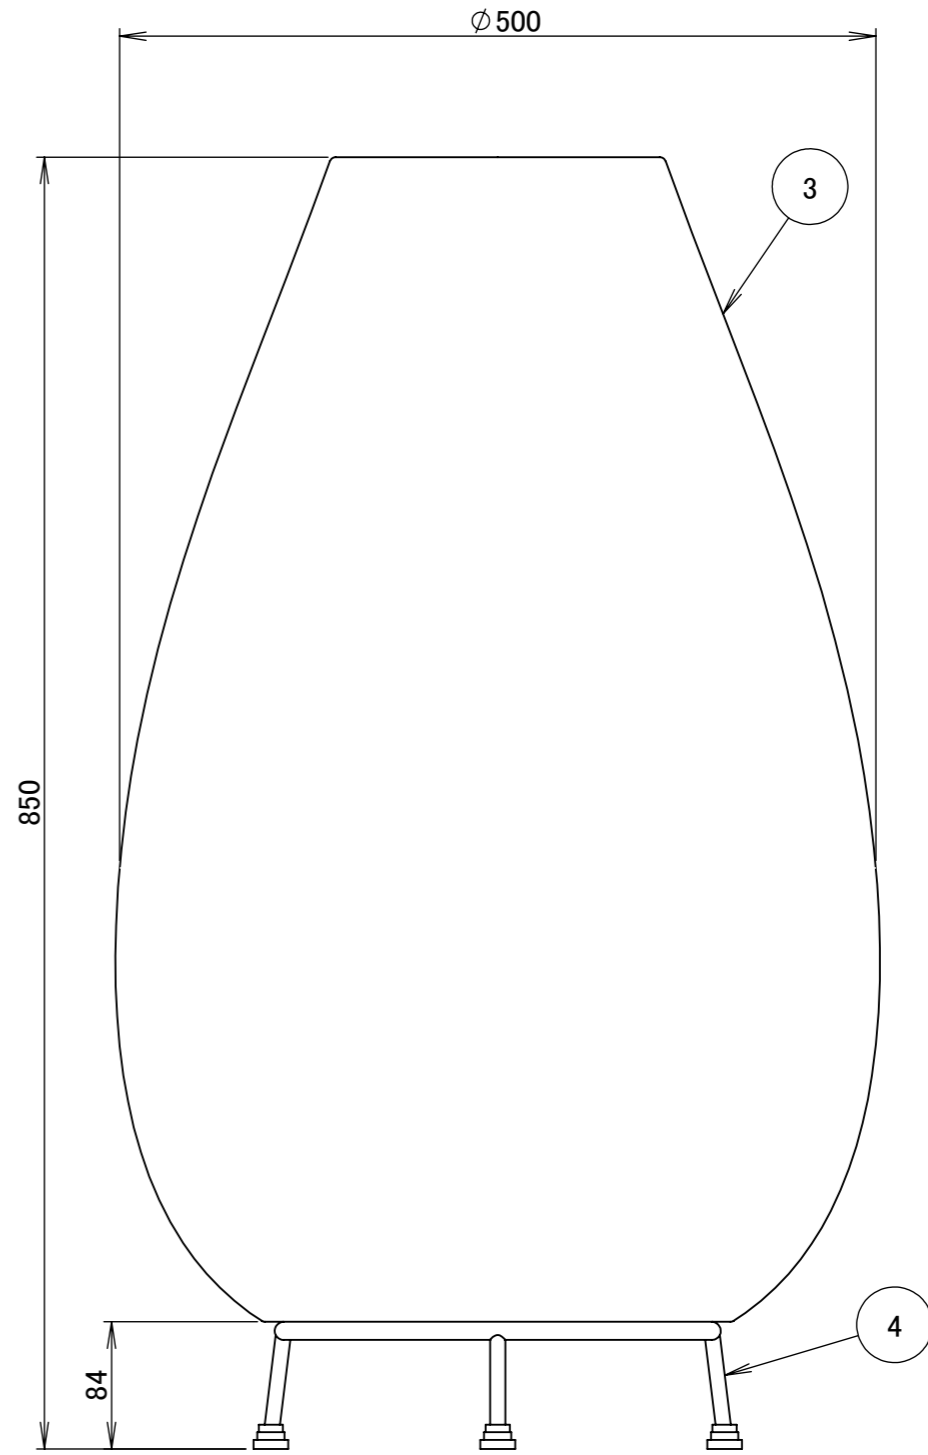

| No. | 部品名 | 個数 | 材質     |
|-----|-----|----|--------|
| 1   | ボール | 1  | ポリエチレン |
| 2   | ベース | 1  | ASA樹脂  |
| 3   | ラタン | 1  | ポリエチレン |
| 4   | 土台  | 1  | スチール   |

| 名前 / NAME |                         | 消費電力 / POWER CONSUMPTION |           | 品番 / PART NO.                       |           |
|-----------|-------------------------|--------------------------|-----------|-------------------------------------|-----------|
| 検認        | 原                       | 4.4W                     |           | HFC-D12H/B                          |           |
| 検認        | 小林                      | 光源 / LIGHT               |           | 色 / COLOR                           |           |
| 設計        | 青木                      | モジュール:電球色                |           | ベージュ/ダークブラウン                        |           |
| 製図        | 青木                      | 重量 / WEIGHT              |           | 品名 / DRAWING NAME                   |           |
| NO.       | 改定履歴 / REVISION HISTORY | 日付                       | 名前 / NAME | 日付                                  | 2023/6/20 |
|           |                         | 投影法 / PROJECTION         |           | 尺度 / SCALE                          |           |
|           |                         | 1:3                      |           | DiGiTEC<br>TAKASHO DIGITEC CO.,LTD. |           |