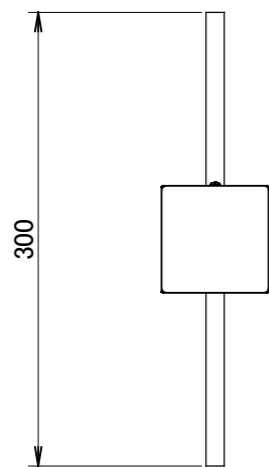

No.	部品名	個数	材質
1	ガラスグローブ	1	ガラス
2	ポール	1	アルミ
3	G.Lシール	1	シール
4	ネカセ棒	1	アルミ
5	灯部固定ネジM4×12	1	SUS

コード長:約2m

名前 / NAME		消費電力 / POWER CONSUMPTION	品番 / PART NO.	
検認	原	約4.7W	HFD-D100P/B/E	
検認	小林	光源 / LIGHT	色 / COLOR	
設計	小林	モジュール:電球色	ダークパイン/ブラウンエボニー/ブラックエボニー	
製図	岩下	重量 / WEIGHT	品名 / DRAWING NAME	
NO.	改定履歴 / REVISION HISTORY	約2100g	アートウッドポールライト18型 照度センサー付	
1	2	3	4	5
日付	名前 / NAME	日付	2022/01/25	6
				7
				8

投影法 / PROJECTION

尺度 / SCALE

1:5

1/1