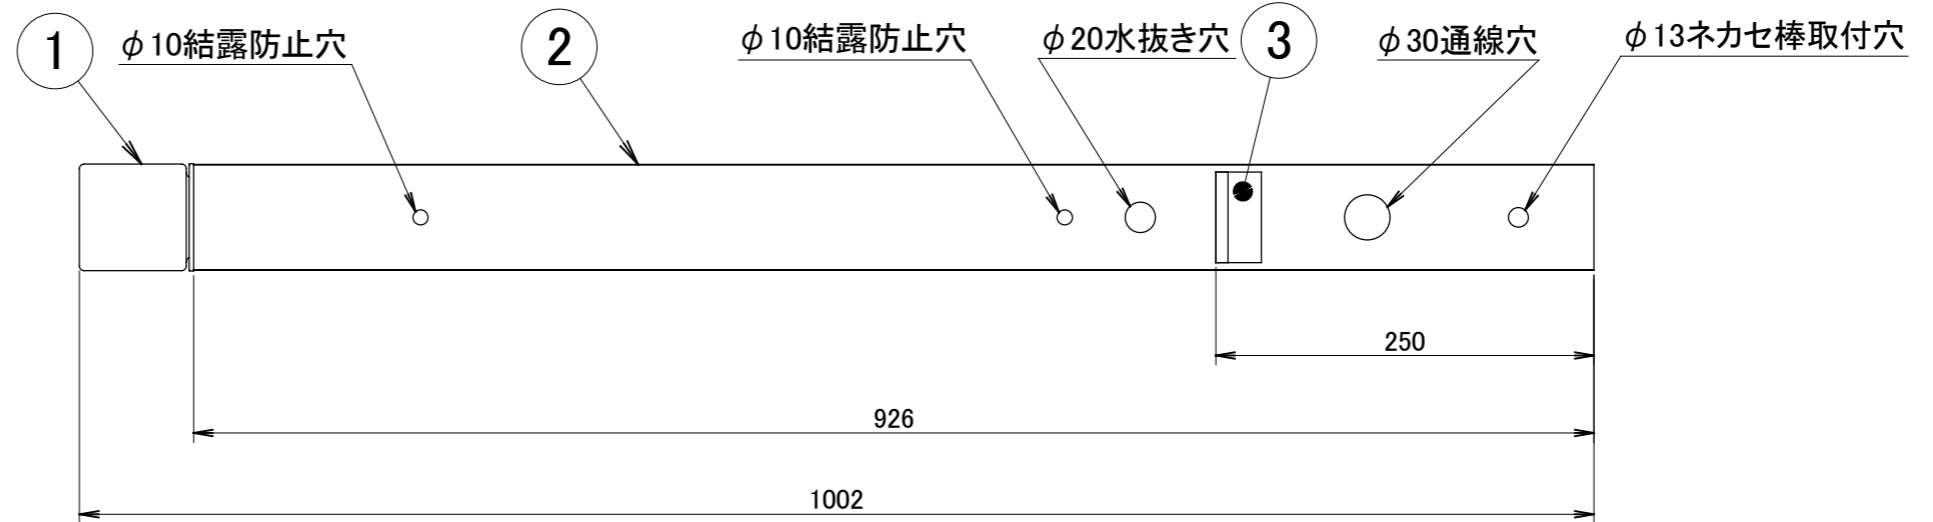

No.	部品名	個数	材質
1	ガラスグローブ	1	ガラス
2	ポール	1	アルミ
3	G.Lシール	1	シール
4	ネカセ棒	1	アルミ
5	灯部固定ネジM4×12	1	SUS

コード長:約2m

名前 / NAME		消費電力 / POWER CONSUMPTION	品番 / PART NO.	
検認	原	約4.7W	HFD-D100P/B/E	
検認	小林	光源 / LIGHT	色 / COLOR	
設計	小林	モジュール:電球色	ダークパイン/ブラウンエボニー/ブラックエボニー	
製図	岩下	重量 / WEIGHT	品名 / DRAWING NAME	
NO.	改定履歴 / REVISION HISTORY	約2100g	アートウッドポールライト18型 照度センサー付	
1	2	3	4	5
日付	名前 / NAME	日付	2022/01/25	6
				7
				8

投影法 / PROJECTION

尺度 / SCALE

1:5

1/1