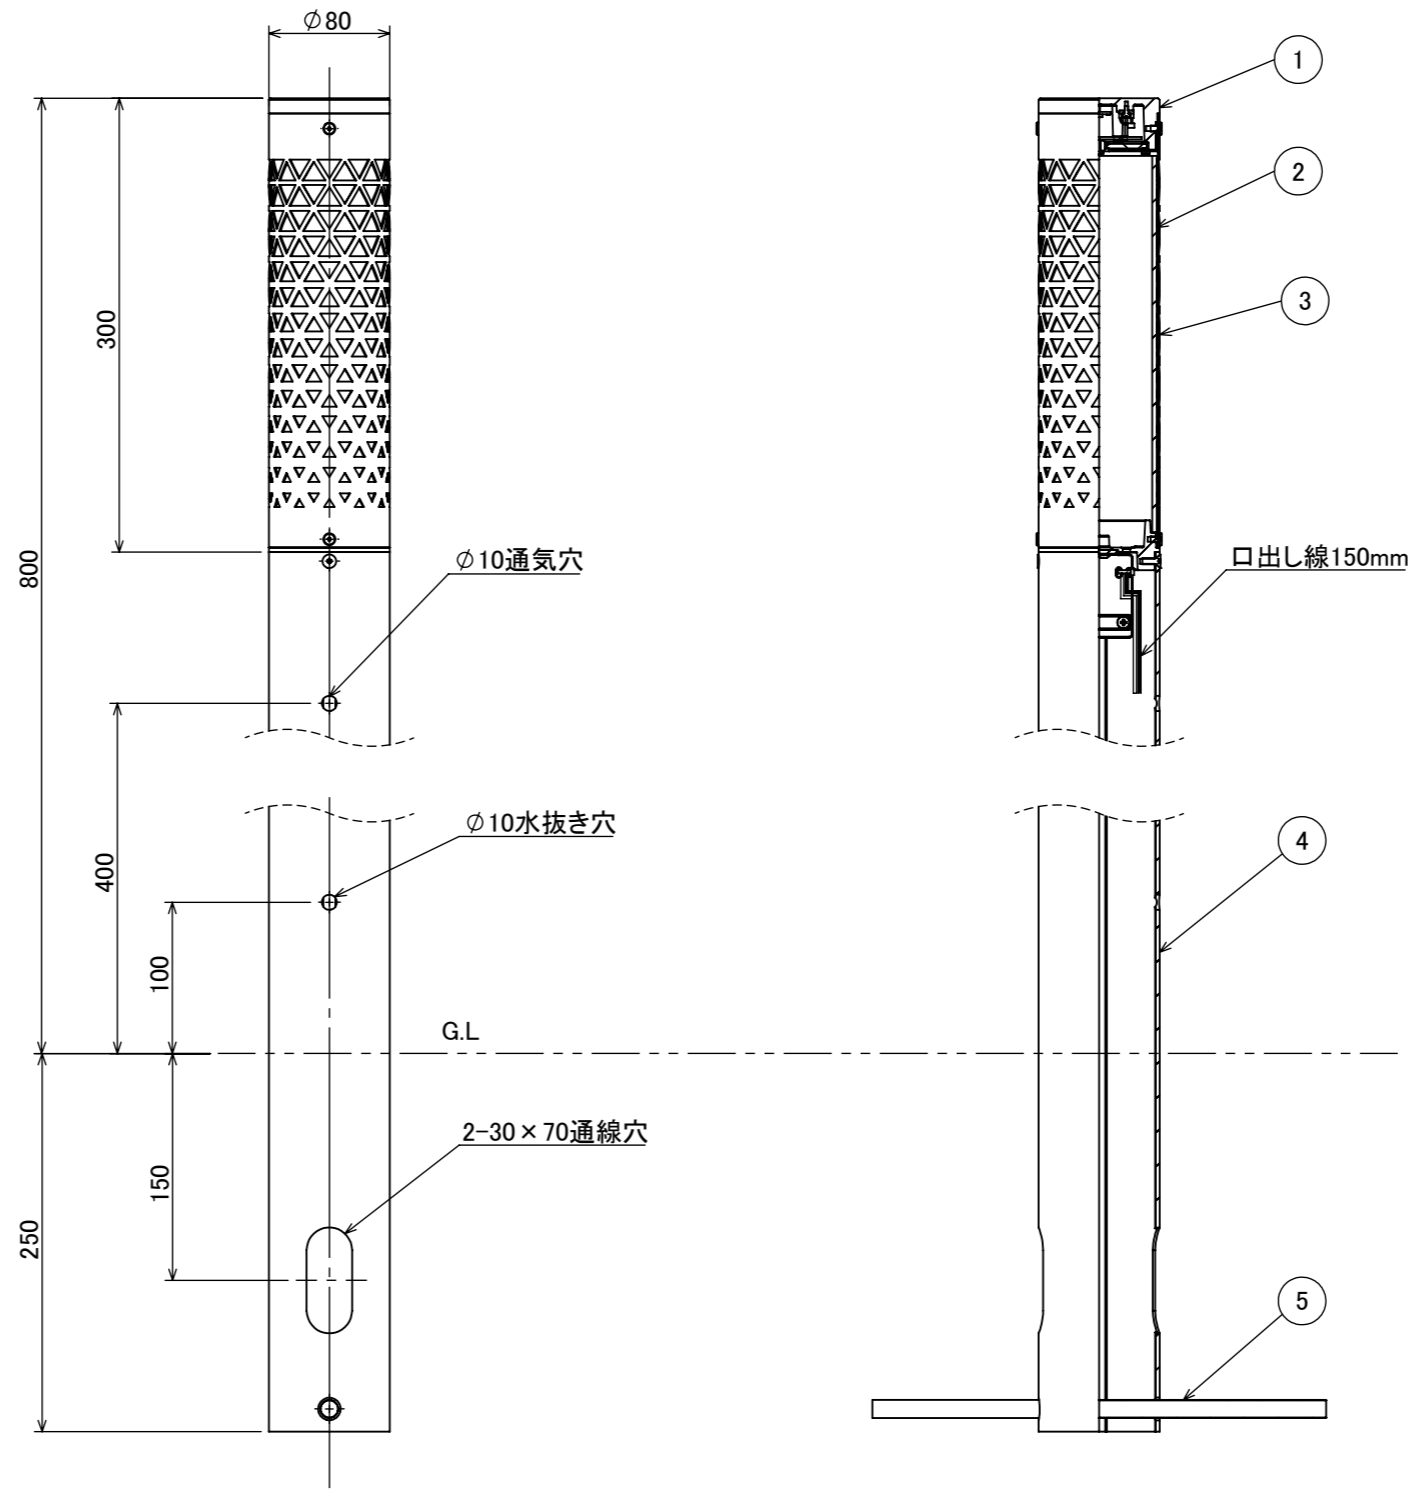

No.	部品名	個数	材質
1	本体	1	ADC12
2	シェード	1	アクリル
3	カバー	1	SUS
4	ポール	1	アルミ
5	ネカセ棒	1	アルミ

名前 / NAME		消費電力 / POWER CONSUMPTION		品番 / PART NO.	
検認	原	5.1W		HFD-D102K	
検認	丸吉	光源 / LIGHT		色 / COLOR	
設計	丸吉	LED:電球色		ブラック	
製図	丸吉	重量 / WEIGHT		品名 / DRAWING NAME	
		約2kg		トーチポール 100V トラスト H800 カゴメブラック	
NO.	改定履歴 / REVISION HISTORY	日付	名前 / NAME	日付	2024/02/06

投影法 / PROJECTION	尺度 / SCALE	 DiGiTEC TAKASHO DIGITEC CO.,LTD.	1/1
	1:5		