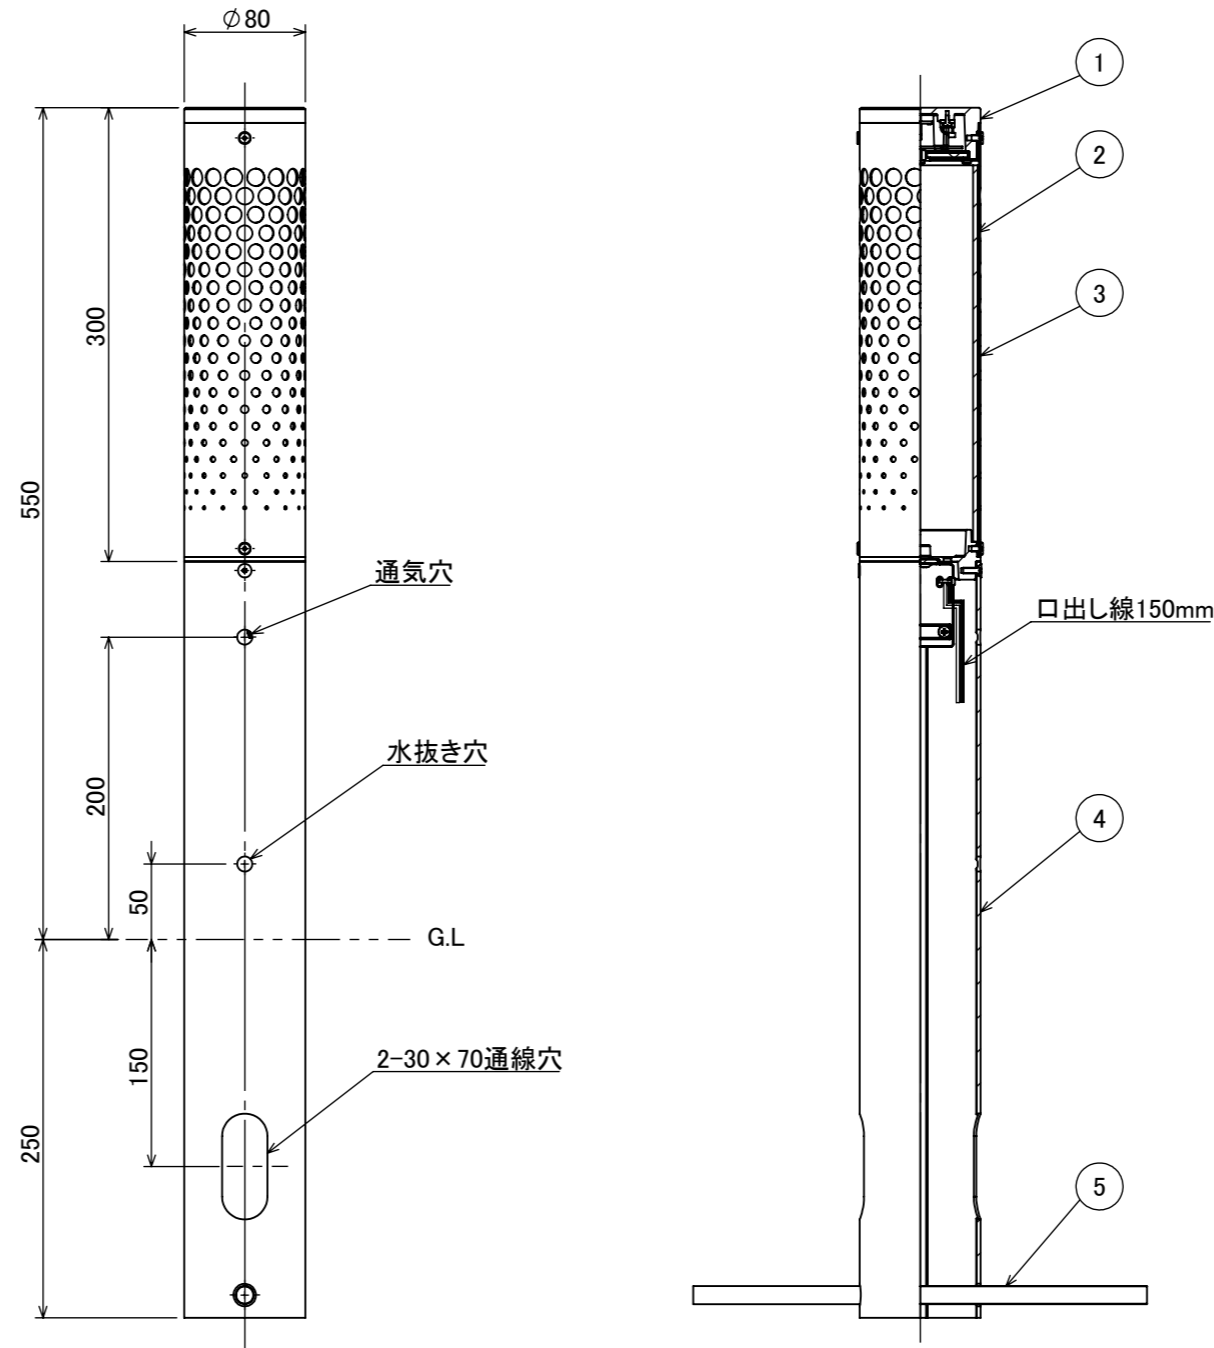

No.	部品名	個数	材質
1	本体	1	ADC12
2	シェード	1	アクリル
3	カバー	1	SUS
4	ポール	1	アルミ
5	ネカセ棒	1	アルミ

名前 / NAME		消費電力 / POWER CONSUMPTION		品番 / PART NO.	
検認	原	5.1W		HFD-D103K	
検認	丸吉	光源 / LIGHT		色 / COLOR	
設計	丸吉	LED:電球色		ブラック	
製図	丸吉	重量 / WEIGHT		品名 / DRAWING NAME	
NO.		約1.7kg		トーチポール 100V トラスト H550 ドットブラック	
改定履歴 / REVISION HISTORY		投影法 / PROJECTION		尺度 / SCALE	
日付	名前 / NAME	第一角法		1:5	
日付	2024/02/06				