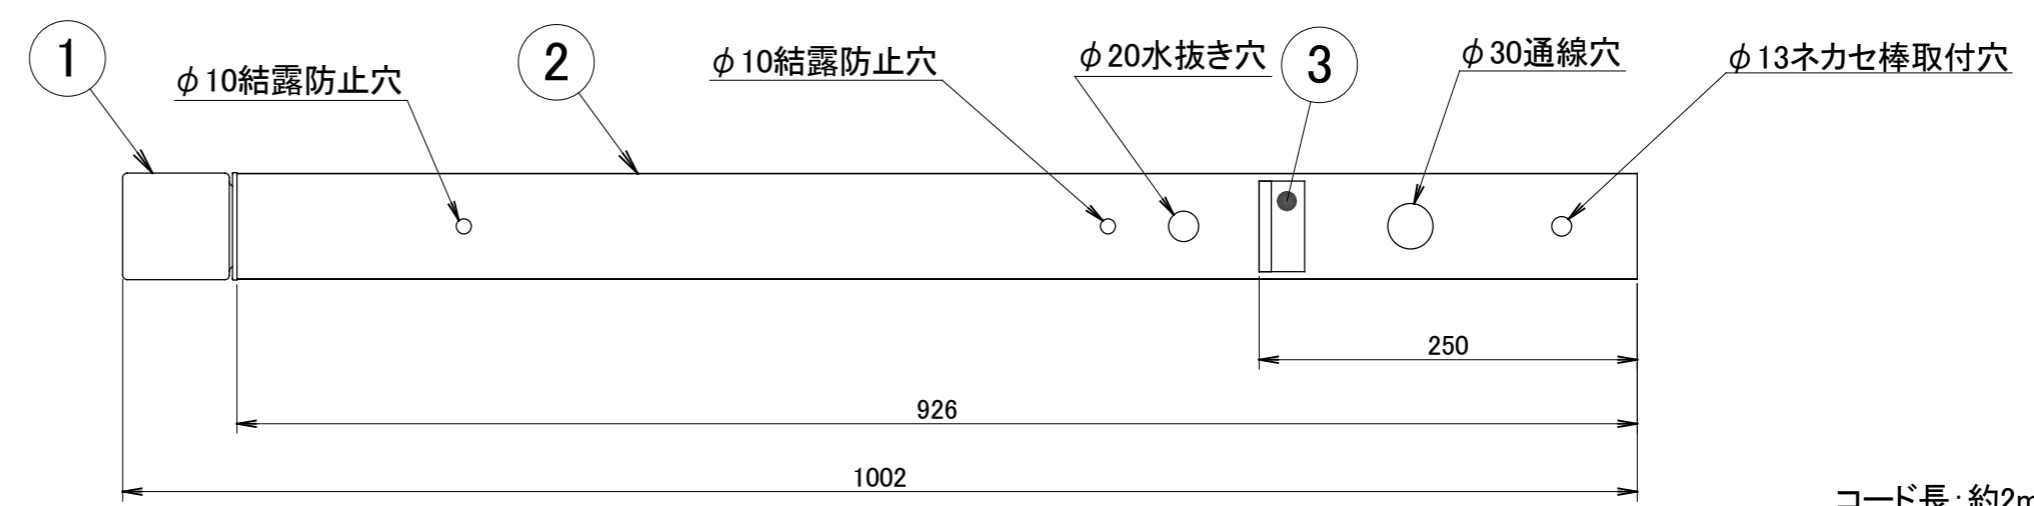

No.	部品名	個数	材質
1	ガラスグローブ	1	ガラス
2	ポール	1	アルミ
3	G.Lシール	1	シール
4	ネカセ棒	1	アルミ
5	人感センサー	1	PS

コード長: 約2m

名前 / NAME		消費電力 / POWER CONSUMPTION		品番 / PART NO.	
検認	原	5W		HFD-D66P/B/E	
検認	小林	光源 / LIGHT		色 / COLOR	
設計	小林	モジュール: 電球色		ダークパイン/ブラウンエボニー/ブラックエボニー	
製図	岩下	重量 / WEIGHT		品名 / DRAWING NAME	
NO.	改定履歴 / REVISION HISTORY	日付	名前 / NAME	日付	2018/2/9
1		2		3	

投影法 / PROJECTION

尺度 / SCALE

1 : 5

1/1