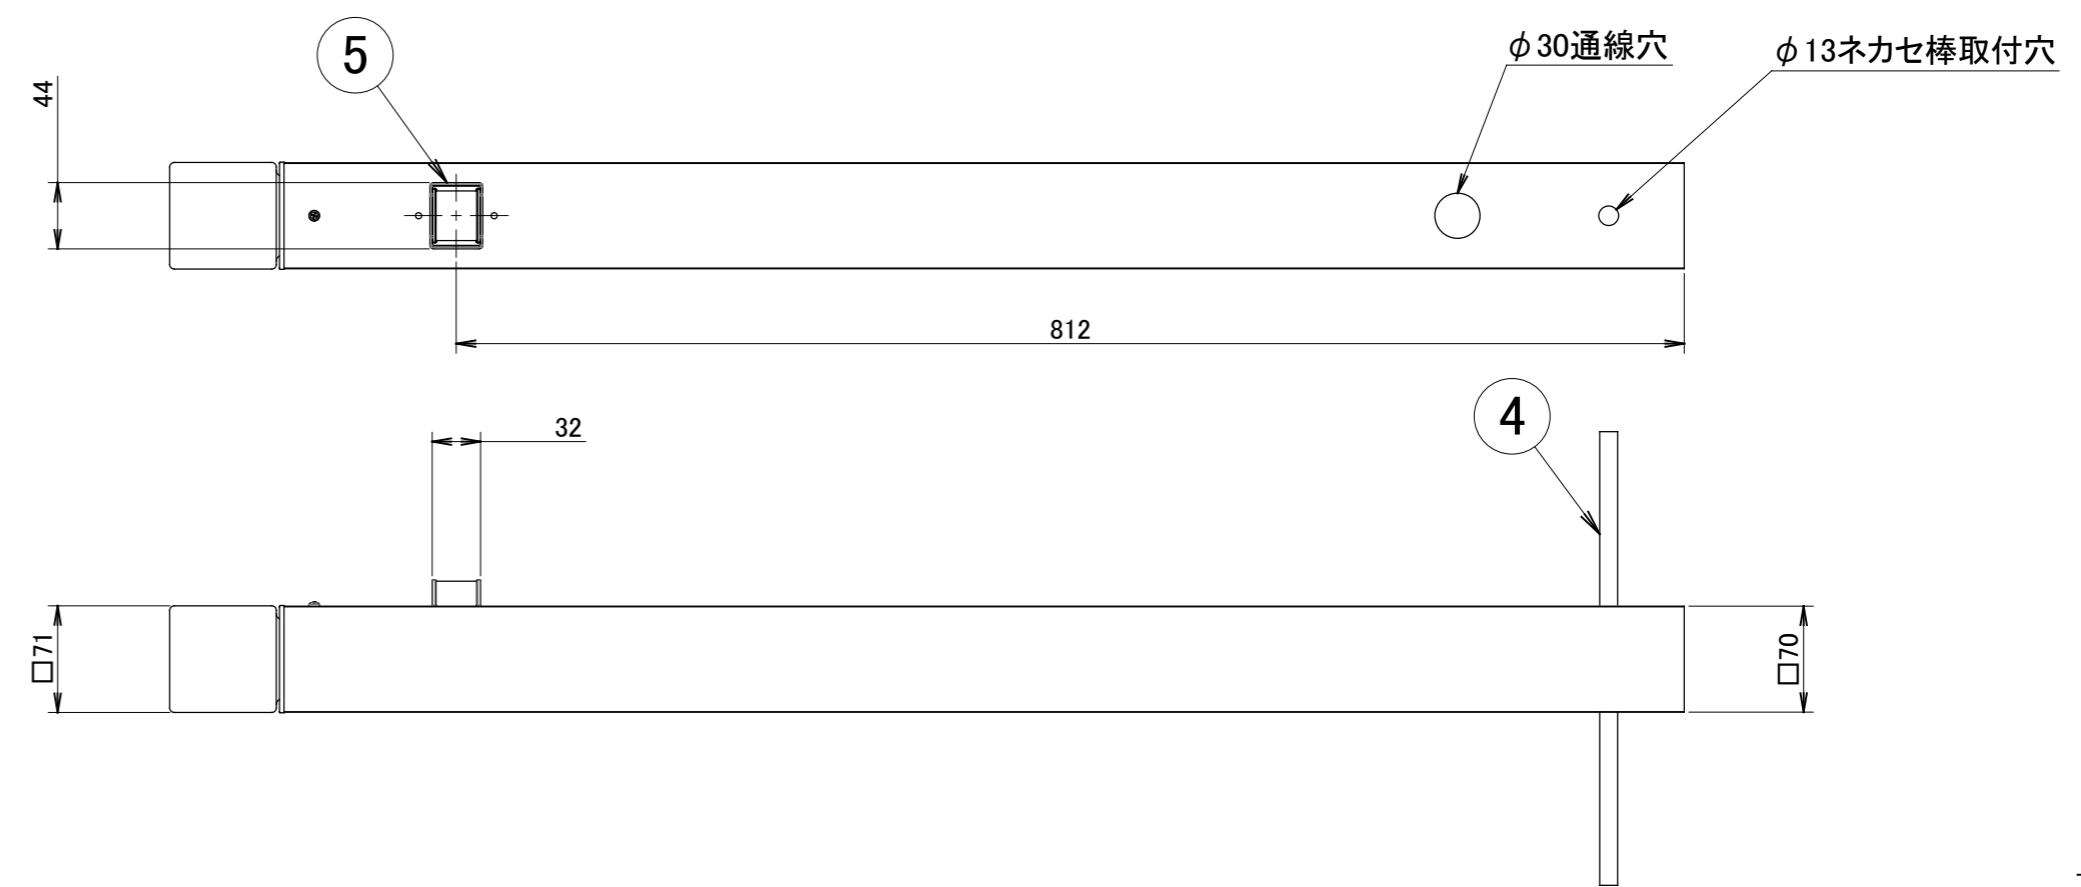

No.	部品名	個数	材質
1	ガラスグローブ	1	ガラス
2	ポール	1	アルミ
3	G.Lシール	1	シール
4	ネカセ棒	1	アルミ
5	人感センサー	1	PS

コード長: 約2m

名前 / NAME		消費電力 / POWER CONSUMPTION		品番 / PART NO.	
検認	原	5W		HFD-D66P/B/E	
検認	小林	光源 / LIGHT		色 / COLOR	
設計	小林	モジュール: 電球色		ダークパイン/ブラウンエボニー/ブラックエボニー	
製図	岩下	重量 / WEIGHT		品名 / DRAWING NAME	
NO.	改定履歴 / REVISION HISTORY	日付	名前 / NAME	日付	2018/2/9
1		2		3	

投影法 / PROJECTION

尺度 / SCALE

1 : 5

1/1