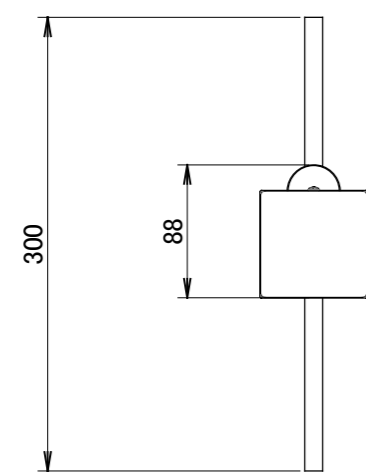

No.	部品名	個数	材質
1	ガラスグローブ	1	ガラス
2	ポール	1	アルミ
3	G.Lシール	1	シール
4	ネカセ棒	1	アルミ
5	人感センサー	1	PS

コード長: 約2m

名前 / NAME		消費電力 / POWER CONSUMPTION		品番 / PART NO.	
検認	原	5W		HFD-D66P/B/E	
検認	小林	光源 / LIGHT		色 / COLOR	
設計	小林	モジュール: 電球色		ダークパイン/ブラウンエボニー/ブラックエボニー	
製図	岩下	重量 / WEIGHT		品名 / DRAWING NAME	
NO.	改定履歴 / REVISION HISTORY	日付	名前 / NAME	日付	2018/2/9
1		2		3	

投影法 / PROJECTION

尺度 / SCALE

1 : 5

1/1