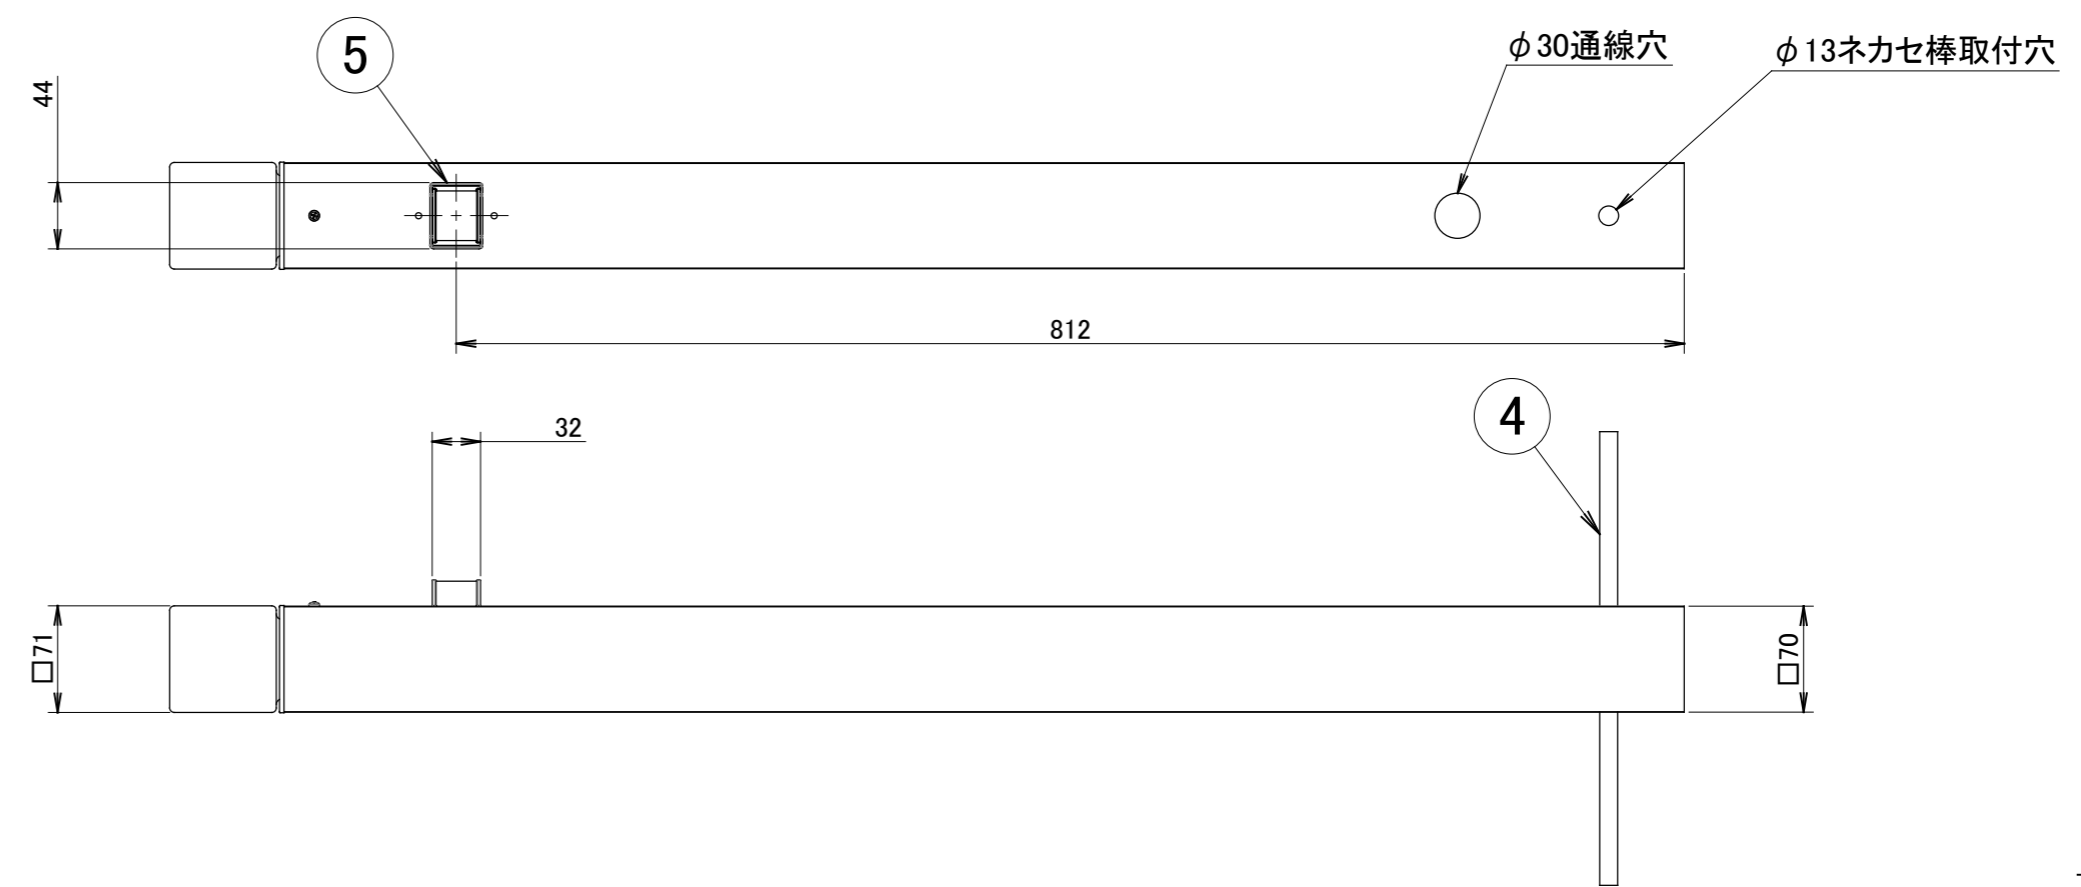

No.	部品名	個数	材質
1	ガラスグローブ	1	ガラス
2	ポール	1	アルミ
3	G.Lシール	1	シール
4	ネカセ棒	1	アルミ
5	人感センサー	1	PS

コード長: 約2m

名前 / NAME		消費電力 / POWER CONSUMPTION		品番 / PART NO.	
検認	原	5W		HFD-D66P/B/E	
検認	小林	光源 / LIGHT		色 / COLOR	
設計	小林	モジュール: 電球色		ダークパイン/ブラウンエボニー/ブラックエボニー	
製図	岩下	重量 / WEIGHT		品名 / DRAWING NAME	
NO.	改定履歴 / REVISION HISTORY	日付	名前 / NAME	日付	2018/2/9
		約2100g		アートウッドポールライト13型 人感センサー付	
		投影法 / PROJECTION	尺度 / SCALE		
			1:5		