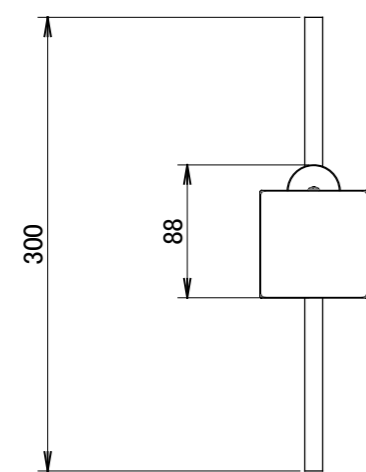

No.	部品名	個数	材質
1	ガラスグローブ	1	ガラス
2	ポール	1	アルミ
3	G.Lシール	1	シール
4	ネカセ棒	1	アルミ
5	人感センサー	1	PS

コード長: 約2m

名前 / NAME		消費電力 / POWER CONSUMPTION		品番 / PART NO.	
検認	原	5W		HFD-D66P/B/E	
検認	小林	光源 / LIGHT		色 / COLOR	
設計	小林	モジュール: 電球色		ダークパイン/ブラウンエボニー/ブラックエボニー	
製図	岩下	重量 / WEIGHT		品名 / DRAWING NAME	
NO.	改定履歴 / REVISION HISTORY	日付	名前 / NAME	日付	2018/2/9
		約2100g		アートウッドポールライト13型 人感センサー付	
		投影法 / PROJECTION	尺度 / SCALE		
			1:5		