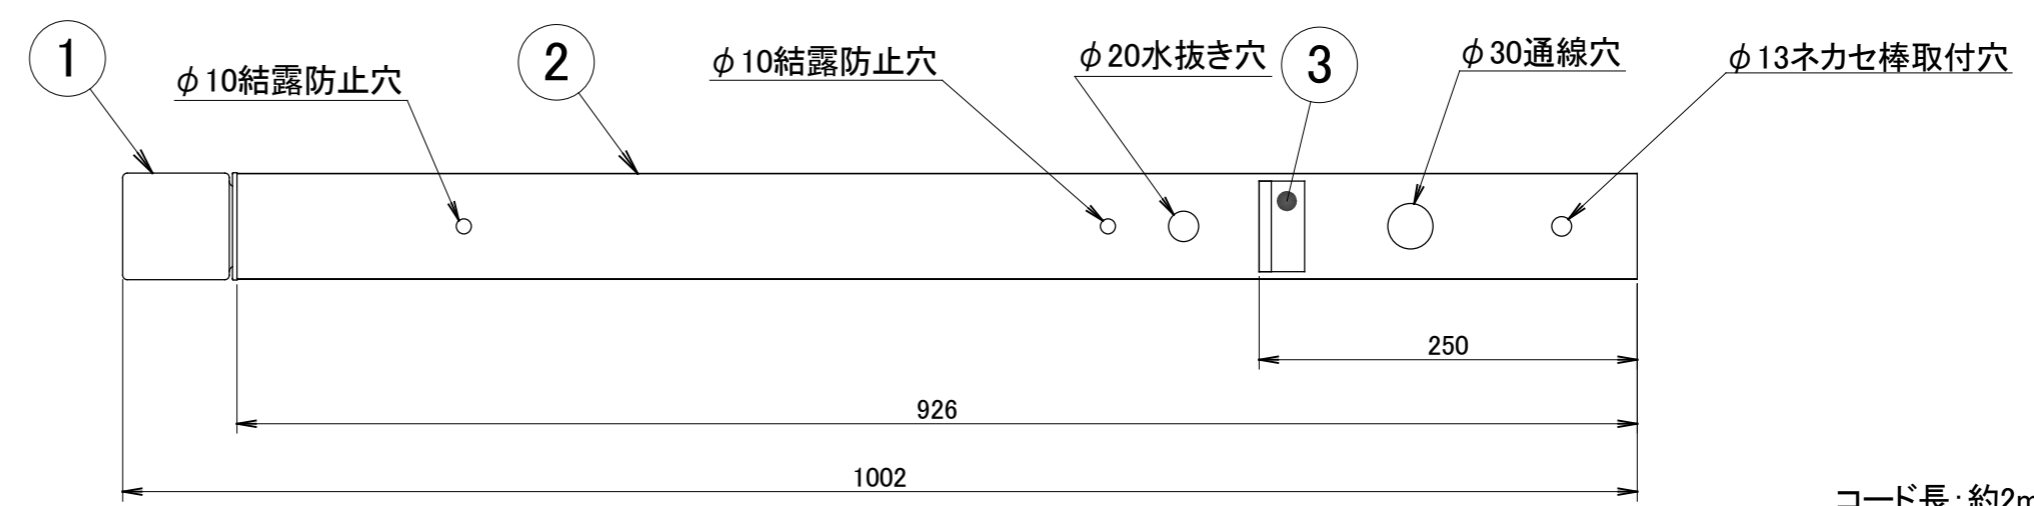

No.	部品名	個数	材質
1	ガラスグローブ	1	ガラス
2	ポール	1	アルミ
3	G.Lシール	1	シール
4	ネカセ棒	1	アルミ
5	人感センサー	1	PS

コード長: 約2m

名前 / NAME		消費電力 / POWER CONSUMPTION		品番 / PART NO.	
検認	原	5W		HFD-D66P/B/E	
検認	小林	光源 / LIGHT		色 / COLOR	
設計	小林	モジュール: 電球色		ダークパイン/ブラウンエボニー/ブラックエボニー	
製図	岩下	重量 / WEIGHT		品名 / DRAWING NAME	
NO.	改定履歴 / REVISION HISTORY	日付	名前 / NAME	日付	2018/2/9
		約2100g		アートウッドポールライト13型 人感センサー付	
		投影法 / PROJECTION	尺度 / SCALE		
			1:5		