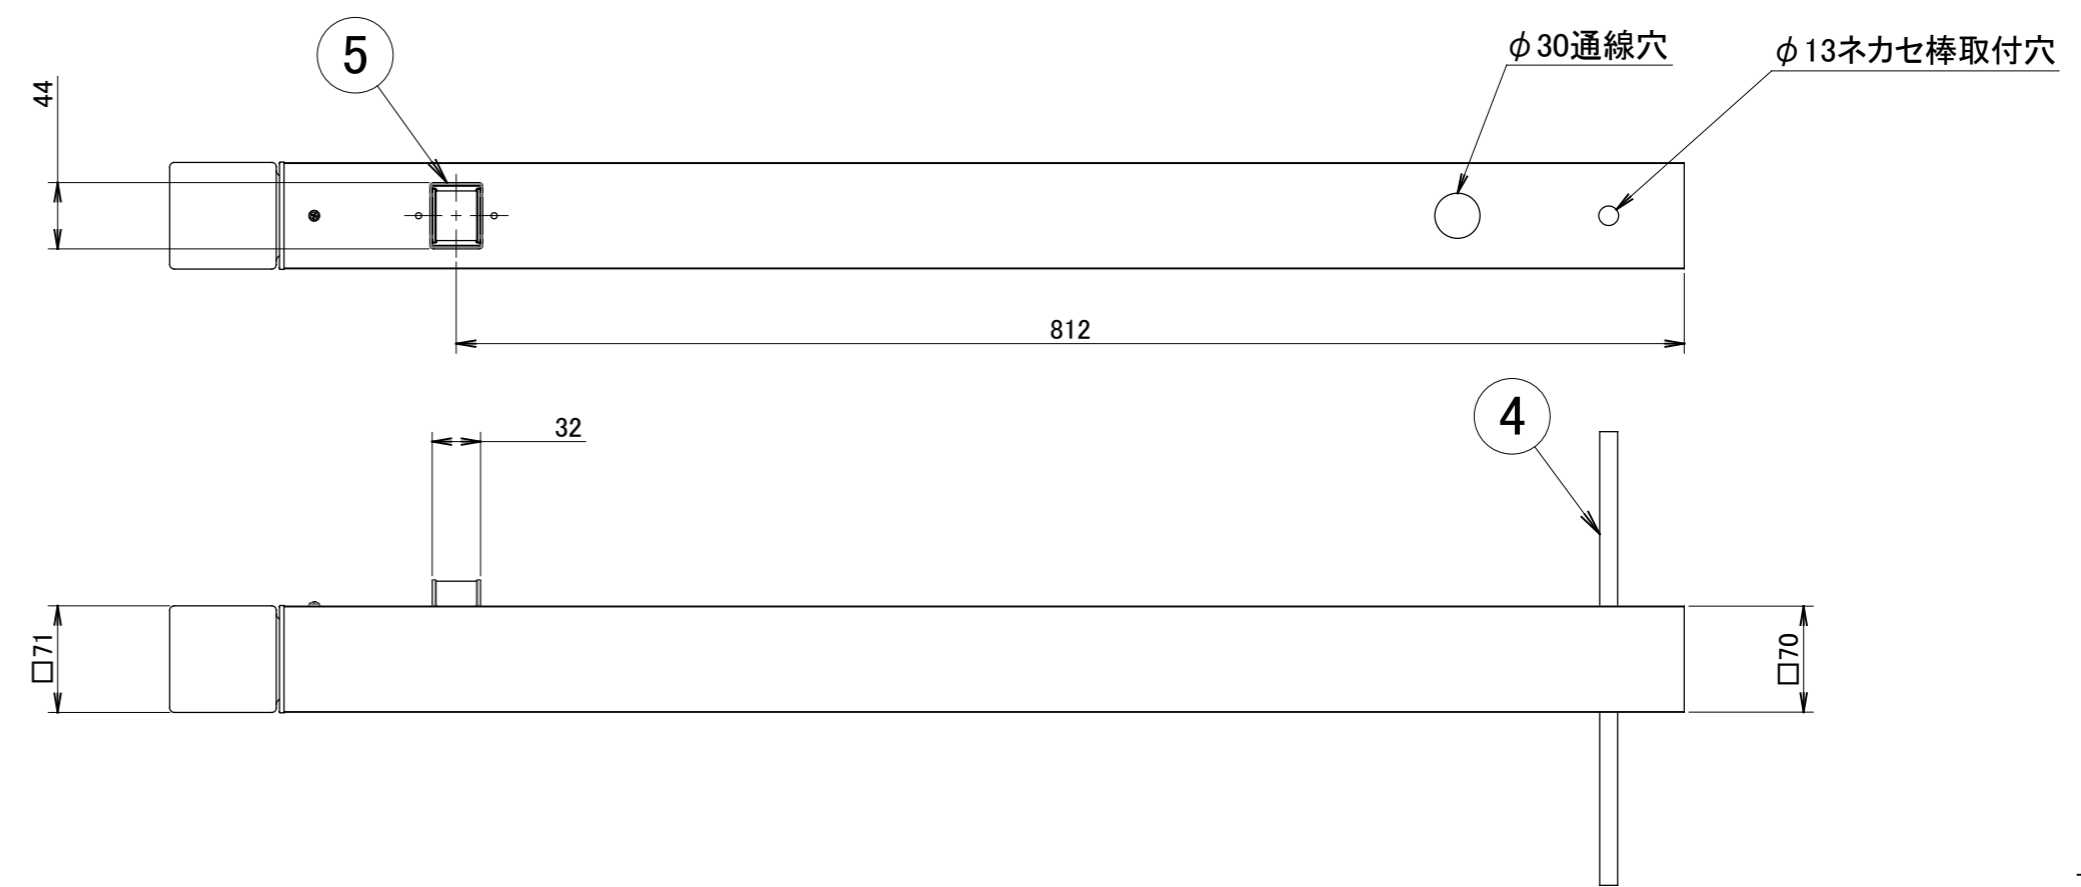

No.	部品名	個数	材質
1	ガラスグローブ	1	ガラス
2	ポール	1	アルミ
3	G.Lシール	1	シール
4	ネカセ棒	1	アルミ
5	人感センサー	1	PS

コード長: 約2m

名前 / NAME		消費電力 / POWER CONSUMPTION		品番 / PART NO.	
検認	原	5W		HFD-D66P/B/E	
検認	小林	光源 / LIGHT		色 / COLOR	
設計	小林	モジュール: 電球色		ダークパイン/ブラウンエボニー/ブラックエボニー	
製図	岩下	重量 / WEIGHT		品名 / DRAWING NAME	
		約2100g		アートウッドポールライト13型 人感センサー付	
NO.	改定履歴 / REVISION HISTORY	日付	名前 / NAME	日付	2018/2/9

尺度 / SCALE  
1 : 5

1/1