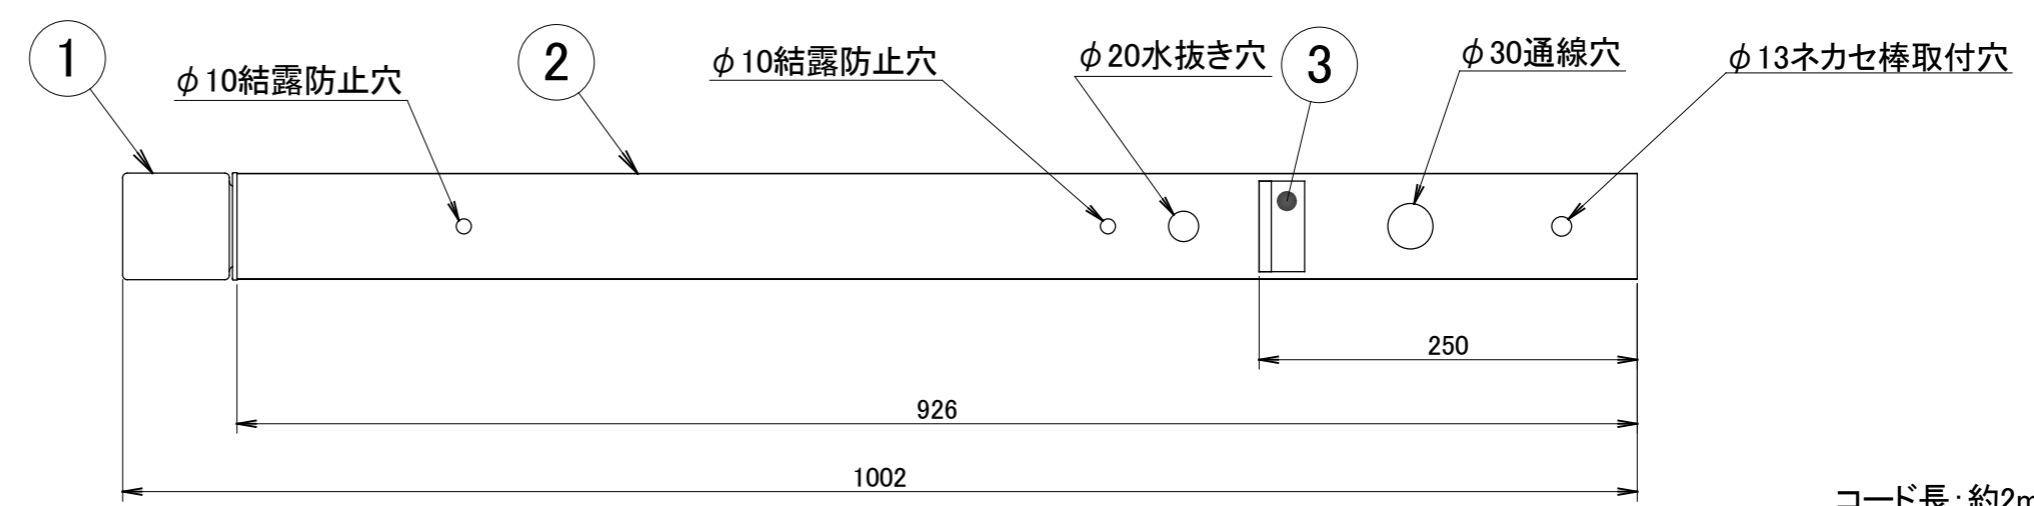

No.	部品名	個数	材質
1	ガラスグローブ	1	ガラス
2	ポール	1	アルミ
3	G.Lシール	1	シール
4	ネカセ棒	1	アルミ
5	人感センサー	1	PS

コード長: 約2m

名前 / NAME		消費電力 / POWER CONSUMPTION		品番 / PART NO.	
検認	原	5W		HFD-D66P/B/E	
検認	小林	光源 / LIGHT		色 / COLOR	
設計	小林	モジュール: 電球色		ダークパイン/ブラウンエボニー/ブラックエボニー	
製図	岩下	重量 / WEIGHT		品名 / DRAWING NAME	
		約2100g		アートウッドポールライト13型 人感センサー付	
NO.	改定履歴 / REVISION HISTORY	日付	名前 / NAME	日付	2018/2/9

尺度 / SCALE  
1 : 5

1/1