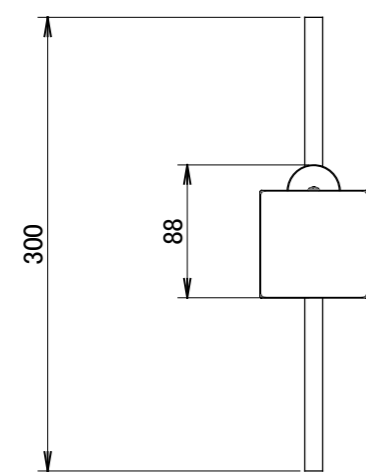

No.	部品名	個数	材質
1	ガラスグローブ	1	ガラス
2	ポール	1	アルミ
3	G.Lシール	1	シール
4	ネカセ棒	1	アルミ
5	人感センサー	1	PS

コード長: 約2m

名前 / NAME		消費電力 / POWER CONSUMPTION		品番 / PART NO.	
検認	原	5W		HFD-D66P/B/E	
検認	小林	光源 / LIGHT		色 / COLOR	
設計	小林	モジュール: 電球色		ダークパイン/ブラウンエボニー/ブラックエボニー	
製図	岩下	重量 / WEIGHT		品名 / DRAWING NAME	
		約2100g		アートウッドポールライト13型 人感センサー付	
NO.	改定履歴 / REVISION HISTORY	日付	名前 / NAME	日付	2018/2/9

尺度 / SCALE  
1 : 5

1/1