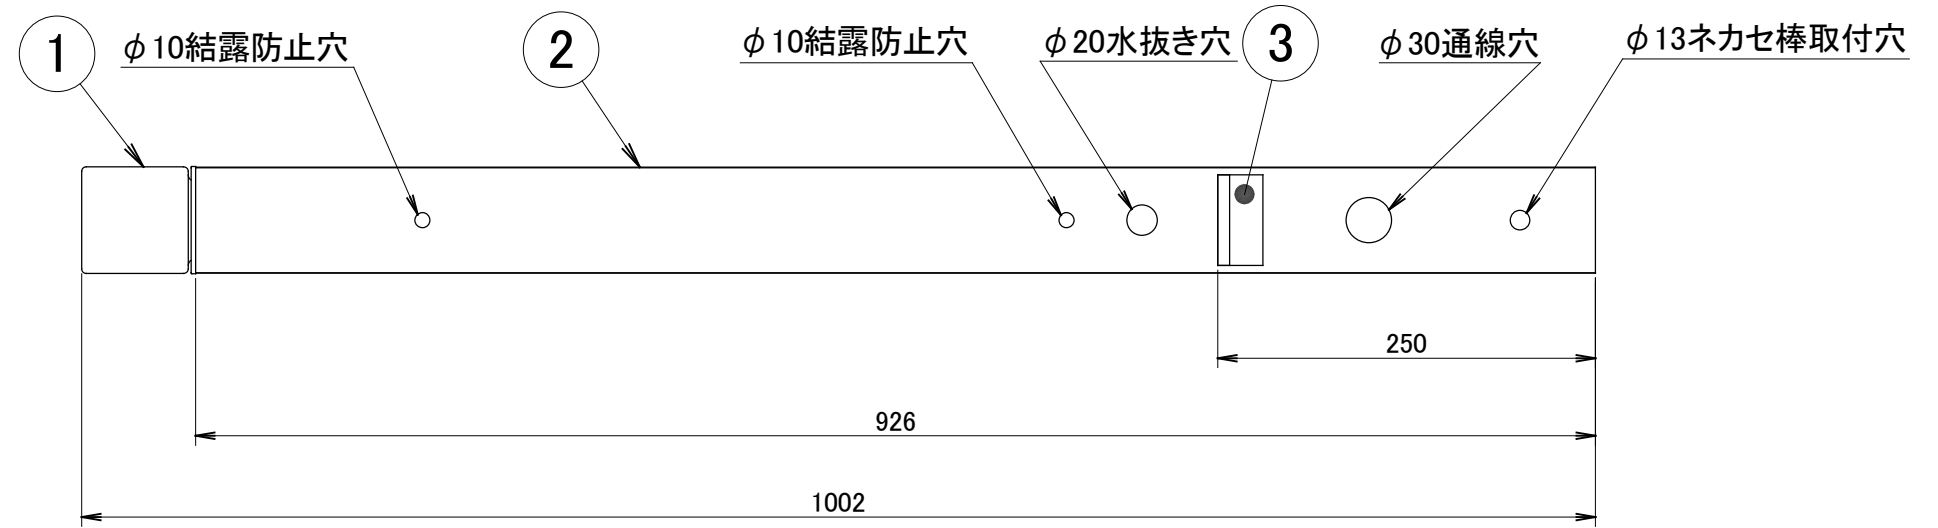

No.	部品名	個数	材質
1	ガラスグローブ	1	ガラス
2	ポール	1	アルミ
3	G.Lシール	1	シール
4	ネカセ棒	1	アルミ
5	灯部固定ネジM4×12	1	SUS

コード長:約2m

名前 / NAME		消費電力 / POWER CONSUMPTION		品番 / PART NO.	
検認	原	5W		HFD-D67P/B/E	
検認	小林	光源 / LIGHT		色 / COLOR	
検認	小林	モジュール:電球色		ダークパイン/ブラウンエボニー/ブラックエボニー	
設計	小林	重量 / WEIGHT		品名 / DRAWING NAME	
設計	小林	約2100g		アートウッドポールライト13型 照度センサー付	
製図	岩下	投影法 / PROJECTION	尺度 / SCALE		
NO.	改定履歴 / REVISION HISTORY	日付	名前 / NAME		

1:5

1/1