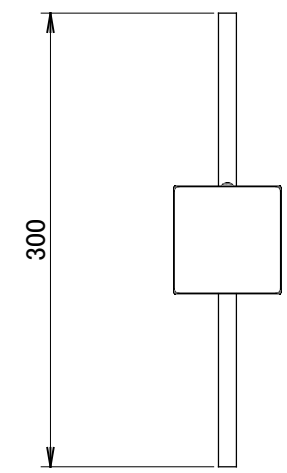

No.	部品名	個数	材質
1	ガラスグローブ	1	ガラス
2	ポール	1	アルミ
3	G.Lシール	1	シール
4	ネカセ棒	1	アルミ
5	灯部固定ネジM4×12	1	SUS

コード長:約2m

名前 / NAME		消費電力 / POWER CONSUMPTION		品番 / PART NO.	
検認	原	5W		HFD-D67P/B/E	
検認	小林	光源 / LIGHT		色 / COLOR	
検認	小林	モジュール:電球色		ダークパイン/ブラウンエボニー/ブラックエボニー	
設計	小林	重量 / WEIGHT		品名 / DRAWING NAME	
設計	小林	約2100g		アートウッドポールライト13型 照度センサー付	
製図	岩下	投影法 / PROJECTION	尺度 / SCALE		
NO.	改定履歴 / REVISION HISTORY	日付	名前 / NAME		

1:5

1/1