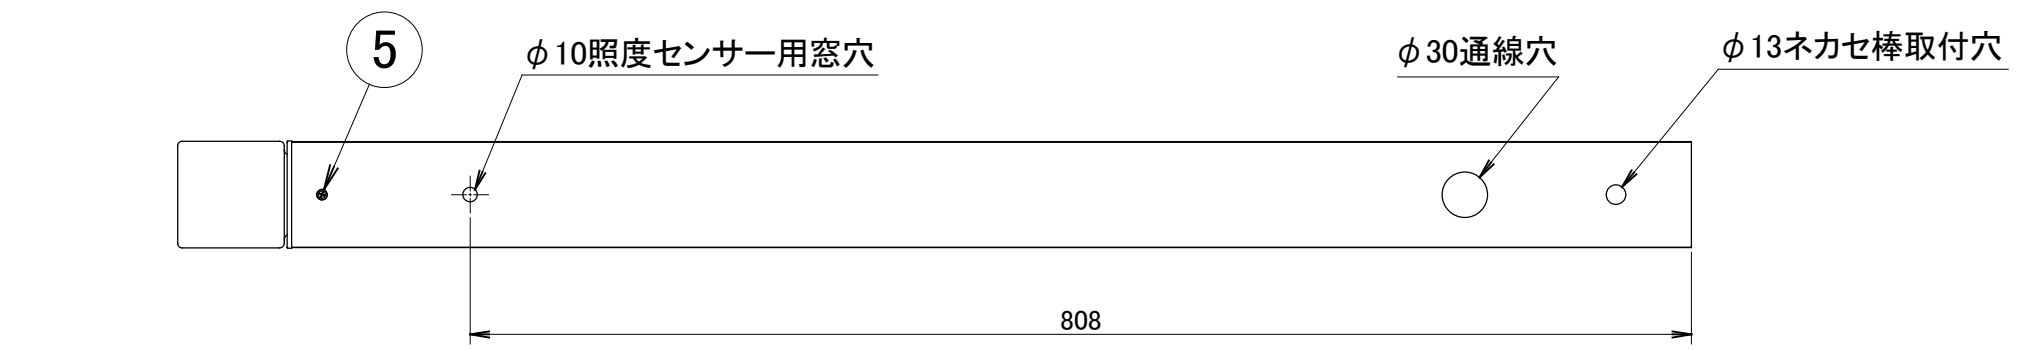

No.	部品名	個数	材質
1	ガラスグローブ	1	ガラス
2	ポール	1	アルミ
3	G.Lシール	1	シール
4	ネカセ棒	1	アルミ
5	灯部固定ネジM4×12	1	SUS

コード長:約2m

名前 / NAME		消費電力 / POWER CONSUMPTION		品番 / PART NO.	
検認	原	5W		HFD-D67P/B/E	
検認	小林	光源 / LIGHT		色 / COLOR	
検認	小林	モジュール:電球色		ダークパイン/ブラウンエボニー/ブラックエボニー	
設計	小林	重量 / WEIGHT		品名 / DRAWING NAME	
設計	小林	約2100g		アートウッドポールライト13型 照度センサー付	
製図	岩下	投影法 / PROJECTION	尺度 / SCALE		
NO.	改定履歴 / REVISION HISTORY	日付	名前 / NAME		

1:5

1/1