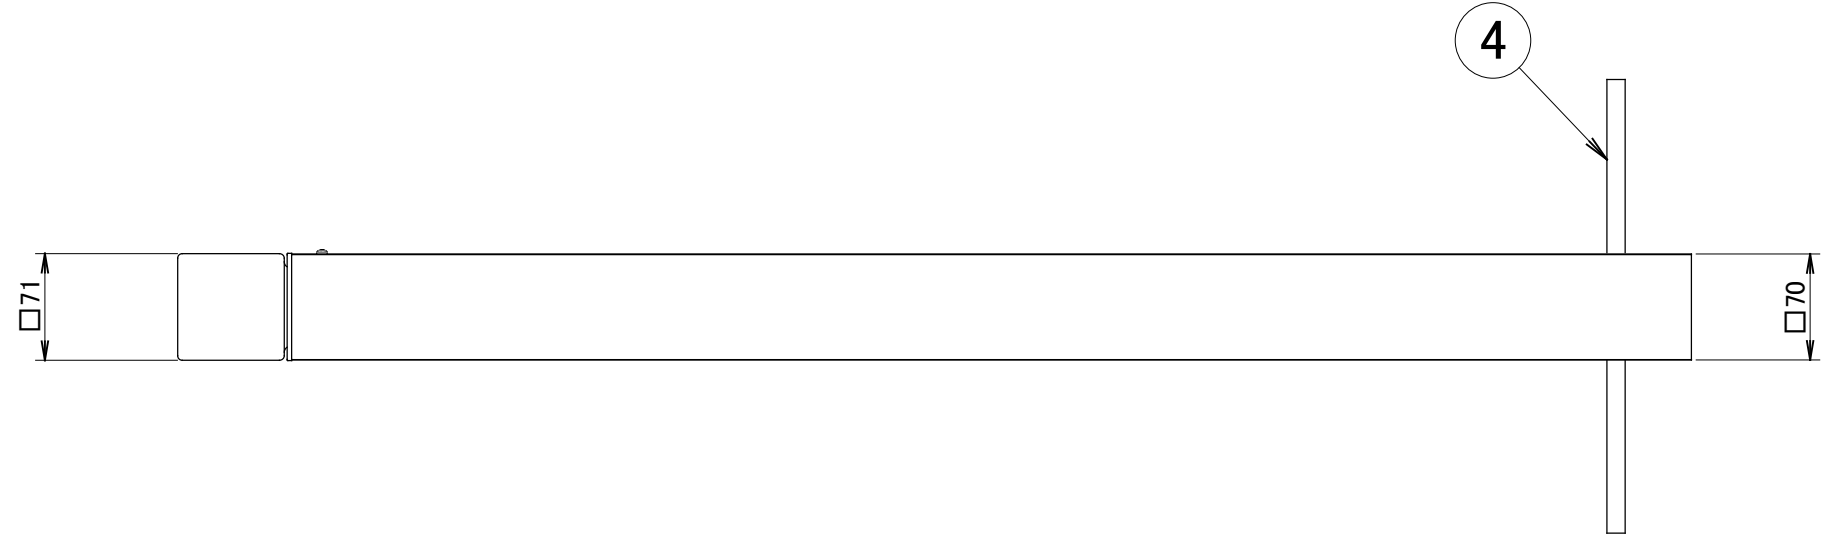

No.	部品名	個数	材質
1	ガラスグローブ	1	ガラス
2	ポール	1	アルミ
3	G.Lシール	1	シール
4	ネカセ棒	1	アルミ
5	灯部固定ネジM4×12	1	SUS

コード長:約2m

名前 / NAME		消費電力 / POWER CONSUMPTION		品番 / PART NO.	
検認	原	5W		HFD-D67P/B/E	
検認	小林	光源 / LIGHT		色 / COLOR	
検認	小林	モジュール:電球色		ダークパイン/ブラウンエボニー/ブラックエボニー	
設計	小林	重量 / WEIGHT		品名 / DRAWING NAME	
設計	小林	約2100g		アートウッドポールライト13型 照度センサー付	
製図	岩下	投影法 / PROJECTION	尺度 / SCALE		
NO.	改定履歴 / REVISION HISTORY	日付	名前 / NAME		

1:5

1/1