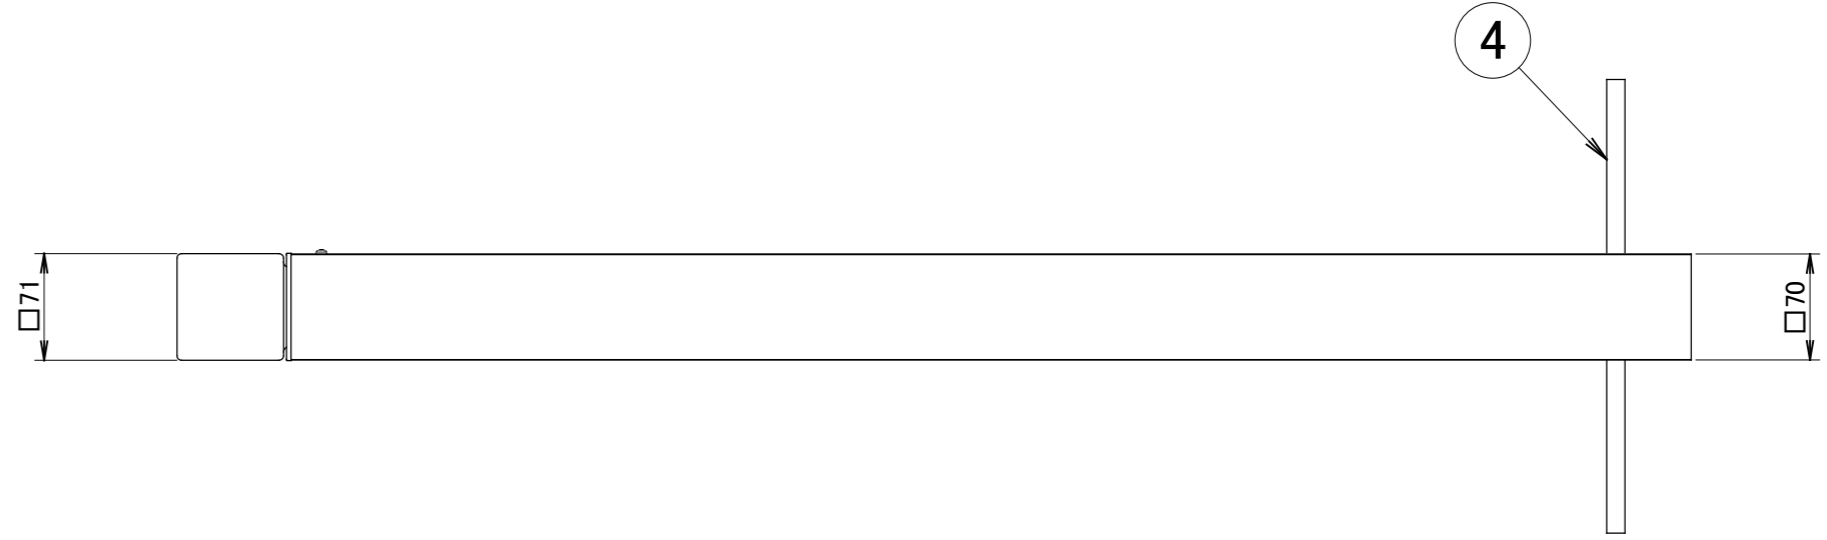

No.	部品名	個数	材質
1	ガラスグローブ	1	ガラス
2	ポール	1	アルミ
3	G.Lシール	1	シール
4	ネカセ棒	1	アルミ
5	灯部固定ネジM4×12	1	SUS

コード長:約2m

名前 / NAME		消費電力 / POWER CONSUMPTION		品番 / PART NO.	
検認	原	5W		HFD-D67P/B/E	
検認	小林	光源 / LIGHT		色 / COLOR	
設計	小林	モジュール:電球色		ダークパイン/ブラウンエボニー/ブラックエボニー	
製図	岩下	重量 / WEIGHT		品名 / DRAWING NAME	
		約2100g		アートウッドポールライト13型 照度センサー付	
NO.	改定履歴 / REVISION HISTORY	日付	名前 / NAME	日付	2018/2/9

尺度 / SCALE  
1 : 5

1/1