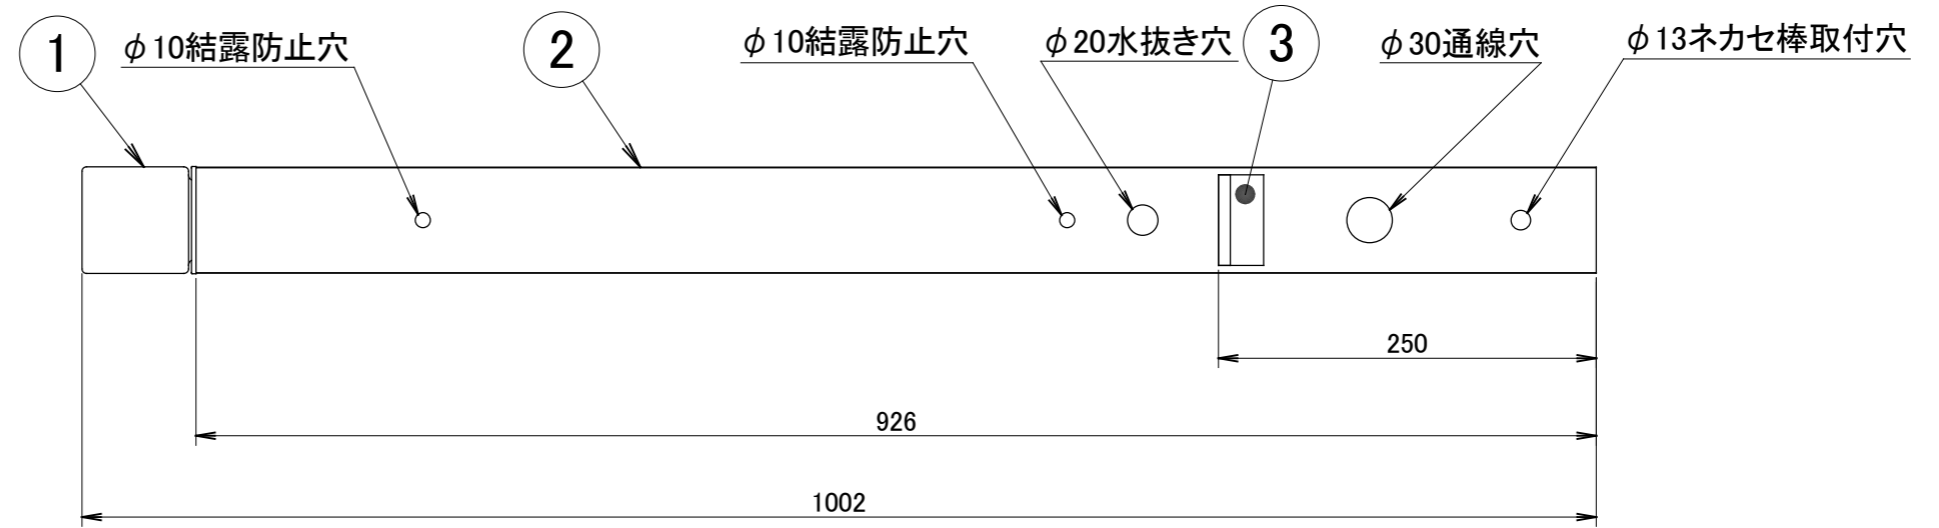

No.	部品名	個数	材質
1	ガラスグローブ	1	ガラス
2	ポール	1	アルミ
3	G.Lシール	1	シール
4	ネカセ棒	1	アルミ
5	灯部固定ネジM4×12	1	SUS

コード長:約2m

名前 / NAME		消費電力 / POWER CONSUMPTION		品番 / PART NO.	
検認	原	5W		HFD-D67P/B/E	
検認	小林	光源 / LIGHT		色 / COLOR	
設計	小林	モジュール:電球色		ダークパイン/ブラウンエボニー/ブラックエボニー	
製図	岩下	重量 / WEIGHT		品名 / DRAWING NAME	
		約2100g		アートウッドポールライト13型 照度センサー付	
NO.	改定履歴 / REVISION HISTORY	日付	名前 / NAME	日付	2018/2/9

尺度 / SCALE  
1 : 5

1/1