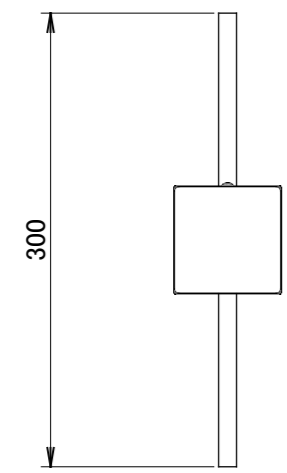

No.	部品名	個数	材質
1	ガラスグローブ	1	ガラス
2	ポール	1	アルミ
3	G.Lシール	1	シール
4	ネカセ棒	1	アルミ
5	灯部固定ネジM4×12	1	SUS

コード長:約2m

名前 / NAME		消費電力 / POWER CONSUMPTION		品番 / PART NO.	
検認	原	5W		HFD-D67P/B/E	
検認	小林	光源 / LIGHT		色 / COLOR	
設計	小林	モジュール:電球色		ダークパイン/ブラウンエボニー/ブラックエボニー	
製図	岩下	重量 / WEIGHT		品名 / DRAWING NAME	
		約2100g		アートウッドポールライト13型 照度センサー付	
NO.	改定履歴 / REVISION HISTORY	日付	名前 / NAME	日付	2018/2/9

尺度 / SCALE  
1 : 5

1/1