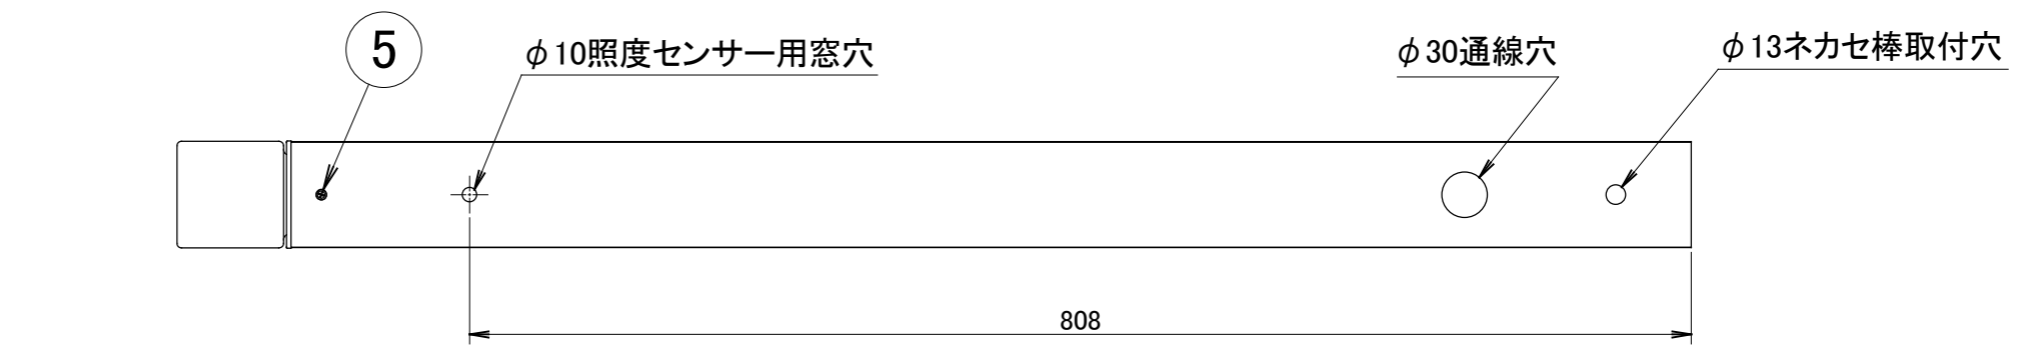

No.	部品名	個数	材質
1	ガラスグローブ	1	ガラス
2	ポール	1	アルミ
3	G.Lシール	1	シール
4	ネカセ棒	1	アルミ
5	灯部固定ネジM4×12	1	SUS

コード長:約2m

名前 / NAME		消費電力 / POWER CONSUMPTION		品番 / PART NO.	
検認	原	5W		HFD-D67P/B/E	
検認	小林	光源 / LIGHT		色 / COLOR	
設計	小林	モジュール:電球色		ダークパイン/ブラウンエボニー/ブラックエボニー	
製図	岩下	重量 / WEIGHT		品名 / DRAWING NAME	
		約2100g		アートウッドポールライト13型 照度センサー付	
NO.	改定履歴 / REVISION HISTORY	日付	名前 / NAME	日付	2018/2/9

尺度 / SCALE  
1 : 5

1/1