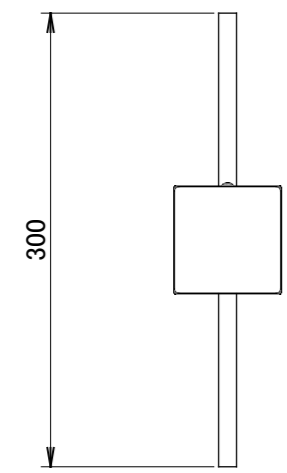

No.	部品名	個数	材質
1	ガラスグローブ	1	ガラス
2	ポール	1	アルミ
3	G.Lシール	1	シール
4	ネカセ棒	1	アルミ
5	灯部固定ネジM4×12	1	SUS

コード長:約2m

名前 / NAME		消費電力 / POWER CONSUMPTION		品番 / PART NO.	
検認	原	5W		HFD-D67P/B/E	
検認	小林	光源 / LIGHT		色 / COLOR	
設計	小林	モジュール:電球色		ダークパイン/ブラウンエボニー/ブラックエボニー	
製図	岩下	重量 / WEIGHT		品名 / DRAWING NAME	
NO.	改定履歴 / REVISION HISTORY	日付	名前 / NAME	日付	2018/2/9
1		2		3	
4		5		6	
7		8			
				1/1	

尺度 / SCALE
1 : 5

DiGiTEC
TAKASHO DIGITEC CO.,LTD.