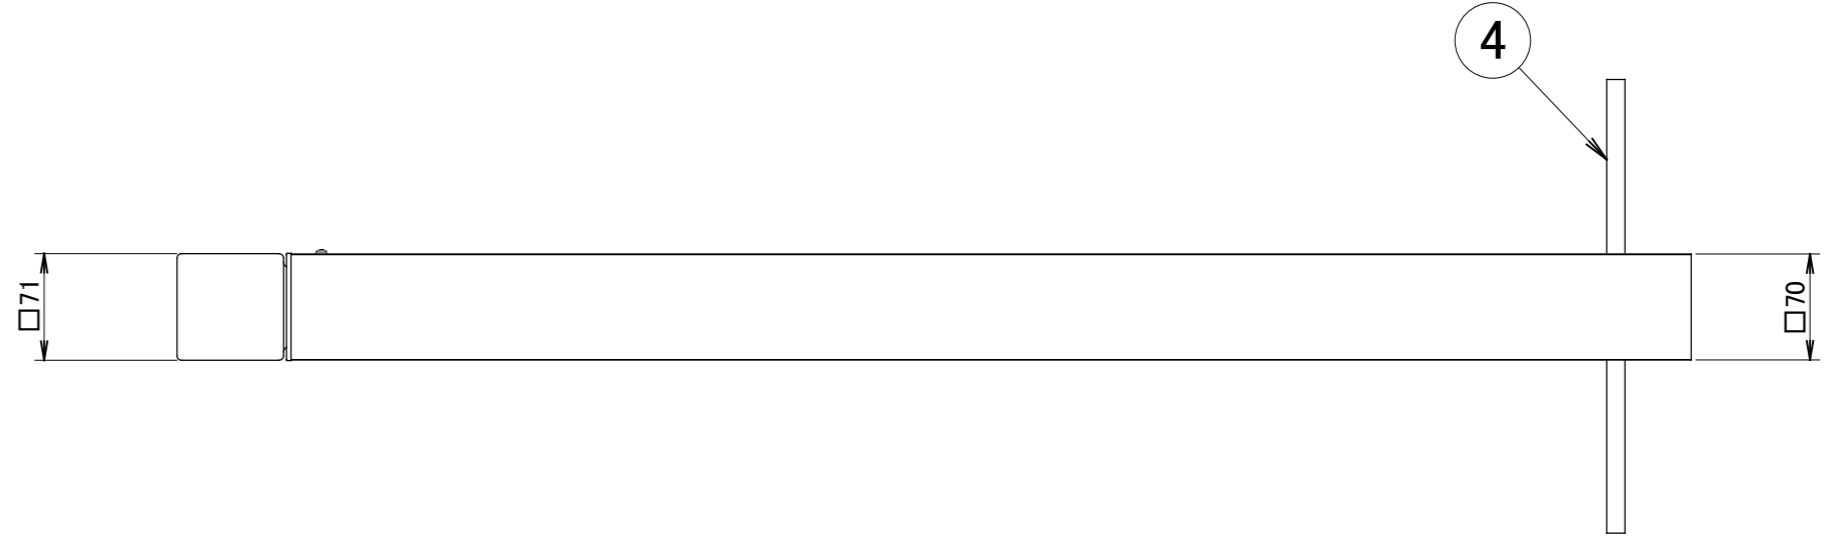

No.	部品名	個数	材質
1	ガラスグローブ	1	ガラス
2	ポール	1	アルミ
3	G.Lシール	1	シール
4	ネカセ棒	1	アルミ
5	灯部固定ネジM4×12	1	SUS

コード長:約2m

名前 / NAME		消費電力 / POWER CONSUMPTION		品番 / PART NO.	
検認	原	5W		HFD-D67P/B/E	
検認	小林	光源 / LIGHT		色 / COLOR	
設計	小林	モジュール:電球色		ダークパイン/ブラウンエボニー/ブラックエボニー	
製図	岩下	重量 / WEIGHT		品名 / DRAWING NAME	
NO.	改定履歴 / REVISION HISTORY	日付	名前 / NAME	日付	2018/2/9
1		2		3	
4		5		6	
7		8			
				1/1	

尺度 / SCALE
1 : 5

DiGiTEC
TAKASHO DIGITEC CO.,LTD.