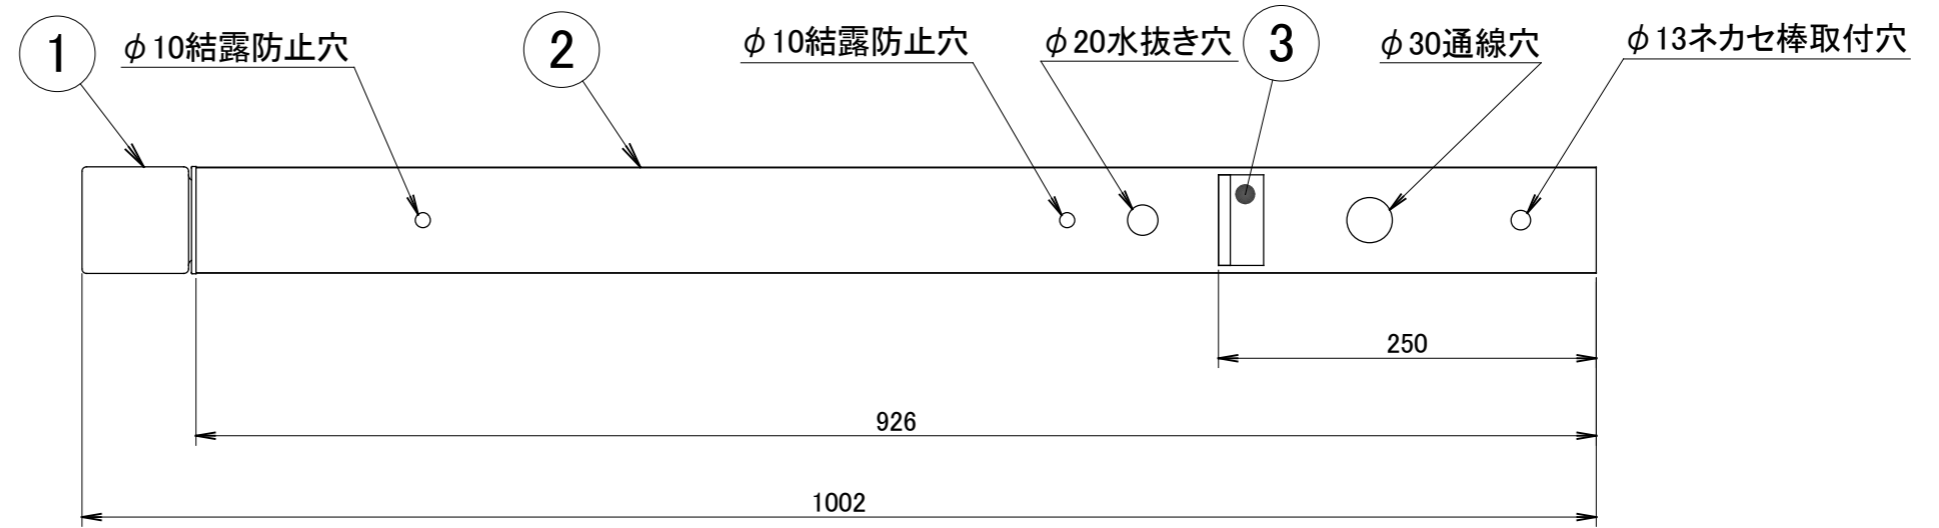

No.	部品名	個数	材質
1	ガラスグローブ	1	ガラス
2	ポール	1	アルミ
3	G.Lシール	1	シール
4	ネカセ棒	1	アルミ
5	灯部固定ネジM4×12	1	SUS

コード長:約2m

名前 / NAME		消費電力 / POWER CONSUMPTION		品番 / PART NO.	
検認	原	5W		HFD-D67P/B/E	
検認	小林	光源 / LIGHT		色 / COLOR	
設計	小林	モジュール:電球色		ダークパイン/ブラウンエボニー/ブラックエボニー	
製図	岩下	重量 / WEIGHT		品名 / DRAWING NAME	
NO.	改定履歴 / REVISION HISTORY	日付	名前 / NAME	日付	2018/2/9
1		2		3	
4		5		6	
7		8			
				1/1	

尺度 / SCALE
1 : 5

DiGiTEC
TAKASHO DIGITEC CO.,LTD.