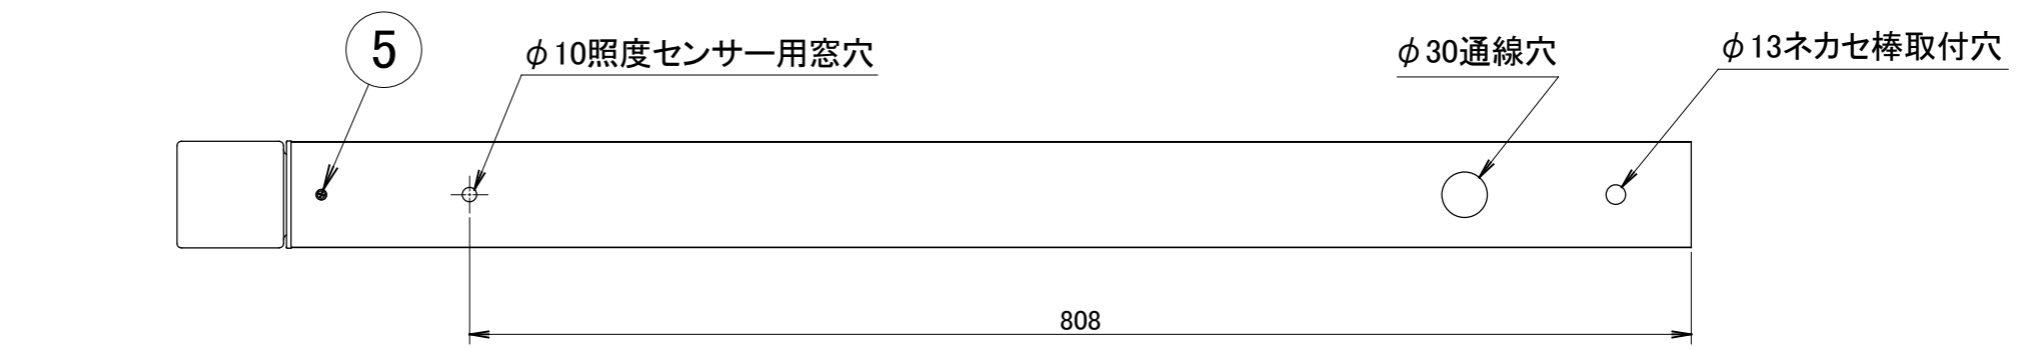

No.	部品名	個数	材質
1	ガラスグローブ	1	ガラス
2	ポール	1	アルミ
3	G.Lシール	1	シール
4	ネカセ棒	1	アルミ
5	灯部固定ネジM4×12	1	SUS

コード長:約2m

名前 / NAME		消費電力 / POWER CONSUMPTION		品番 / PART NO.	
検認	原	5W		HFD-D67P/B/E	
検認	小林	光源 / LIGHT		色 / COLOR	
設計	小林	モジュール:電球色		ダークパイン/ブラウンエボニー/ブラックエボニー	
製図	岩下	重量 / WEIGHT		品名 / DRAWING NAME	
NO.	改定履歴 / REVISION HISTORY	日付	名前 / NAME	日付	2018/2/9
1		2		3	
4		5		6	
7		8			
				1/1	

尺度 / SCALE
1 : 5

DiGiTEC
TAKASHO DIGITEC CO.,LTD.