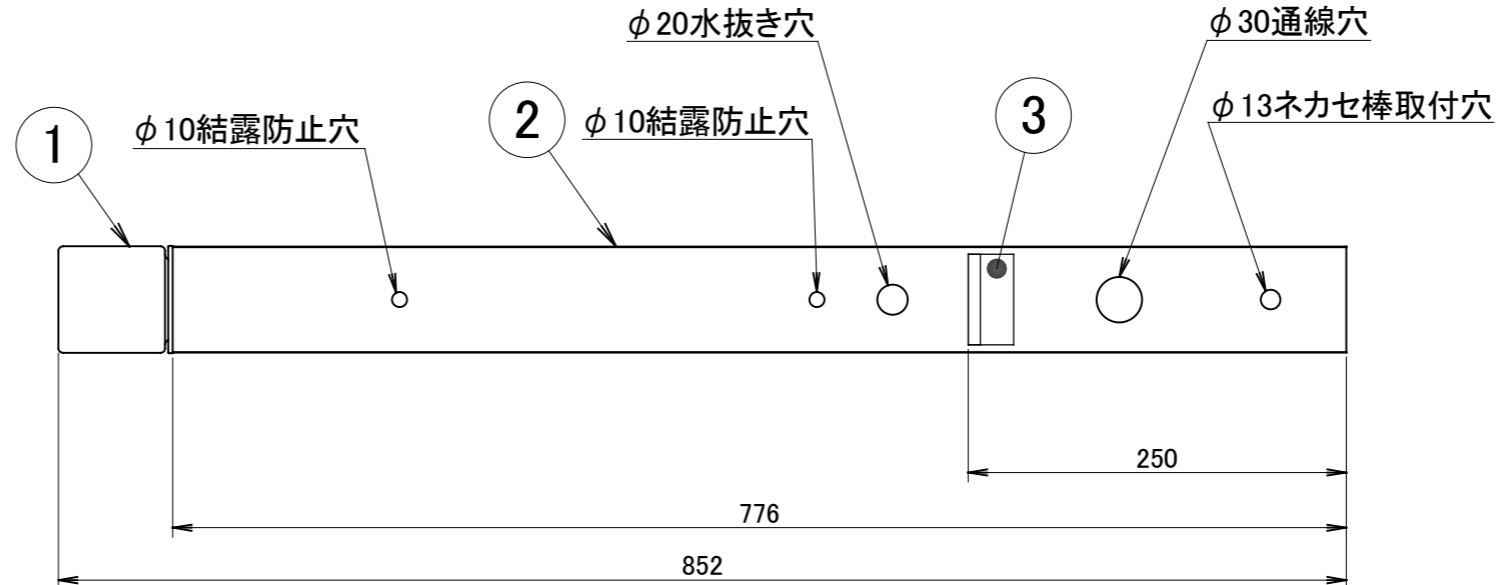

| No. | 部品名 | 個数 | 材質 |
|-----|-------------|----|-----|
| 1 | ガラスグローブ | 1 | ガラス |
| 2 | ポール | 1 | アルミ |
| 3 | G.Lシーล | 1 | シーล |
| 4 | ネカセ棒 | 1 | アルミ |
| 5 | 灯部固定ネジM4×12 | 1 | SUS |

コード長: 約2m

| 名前 / NAME | | 消費電力 / POWER CONSUMPTION | | 品番 / PART NO. | |
|-----------|-------------------------|--------------------------|-----------|--------------------------|----------|
| 検認 | 原 | 5W | | HFD-D68P/B/E | |
| 検認 | 小林 | 光源 / LIGHT | | 色 / COLOR | |
| 設計 | 小林 | モジュール: 電球色 | | ダークパイン/ブラウンエボニー/ブラックエボニー | |
| 製図 | 岩下 | 重量 / WEIGHT | | 品名 / DRAWING NAME | |
| NO. | 改定履歴 / REVISION HISTORY | 日付 | 名前 / NAME | 日付 | 2018/2/9 |
| 1 | | 2 | | 3 | |

投影法 / PROJECTION: 尺度 / SCALE: 1:5

DiGiTEC
TAKASHO DIGITEC CO., LTD. 1/1