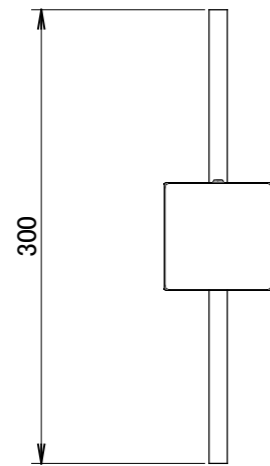

| No. | 部品名 | 個数 | 材質 |
|-----|-------------|----|-----|
| 1 | ガラスグローブ | 1 | ガラス |
| 2 | ポール | 1 | アルミ |
| 3 | G.Lシーล | 1 | シーล |
| 4 | ネカセ棒 | 1 | アルミ |
| 5 | 灯部固定ネジM4×12 | 1 | SUS |

コード長: 約2m

| 名前 / NAME | | 消費電力 / POWER CONSUMPTION | | 品番 / PART NO. | |
|-----------|-------------------------|--------------------------|-----------|--------------------------|----------|
| 検認 | 原 | 5W | | HFD-D68P/B/E | |
| 検認 | 小林 | 光源 / LIGHT | | 色 / COLOR | |
| 設計 | 小林 | モジュール: 電球色 | | ダークパイン/ブラウンエボニー/ブラックエボニー | |
| 製図 | 岩下 | 重量 / WEIGHT | | 品名 / DRAWING NAME | |
| NO. | 改定履歴 / REVISION HISTORY | 日付 | 名前 / NAME | 日付 | 2018/2/9 |
| 1 | | 2 | | 3 | |

投影法 / PROJECTION: 尺度 / SCALE: 1:5

DiGiTEC
TAKASHO DIGITEC CO., LTD. 1/1