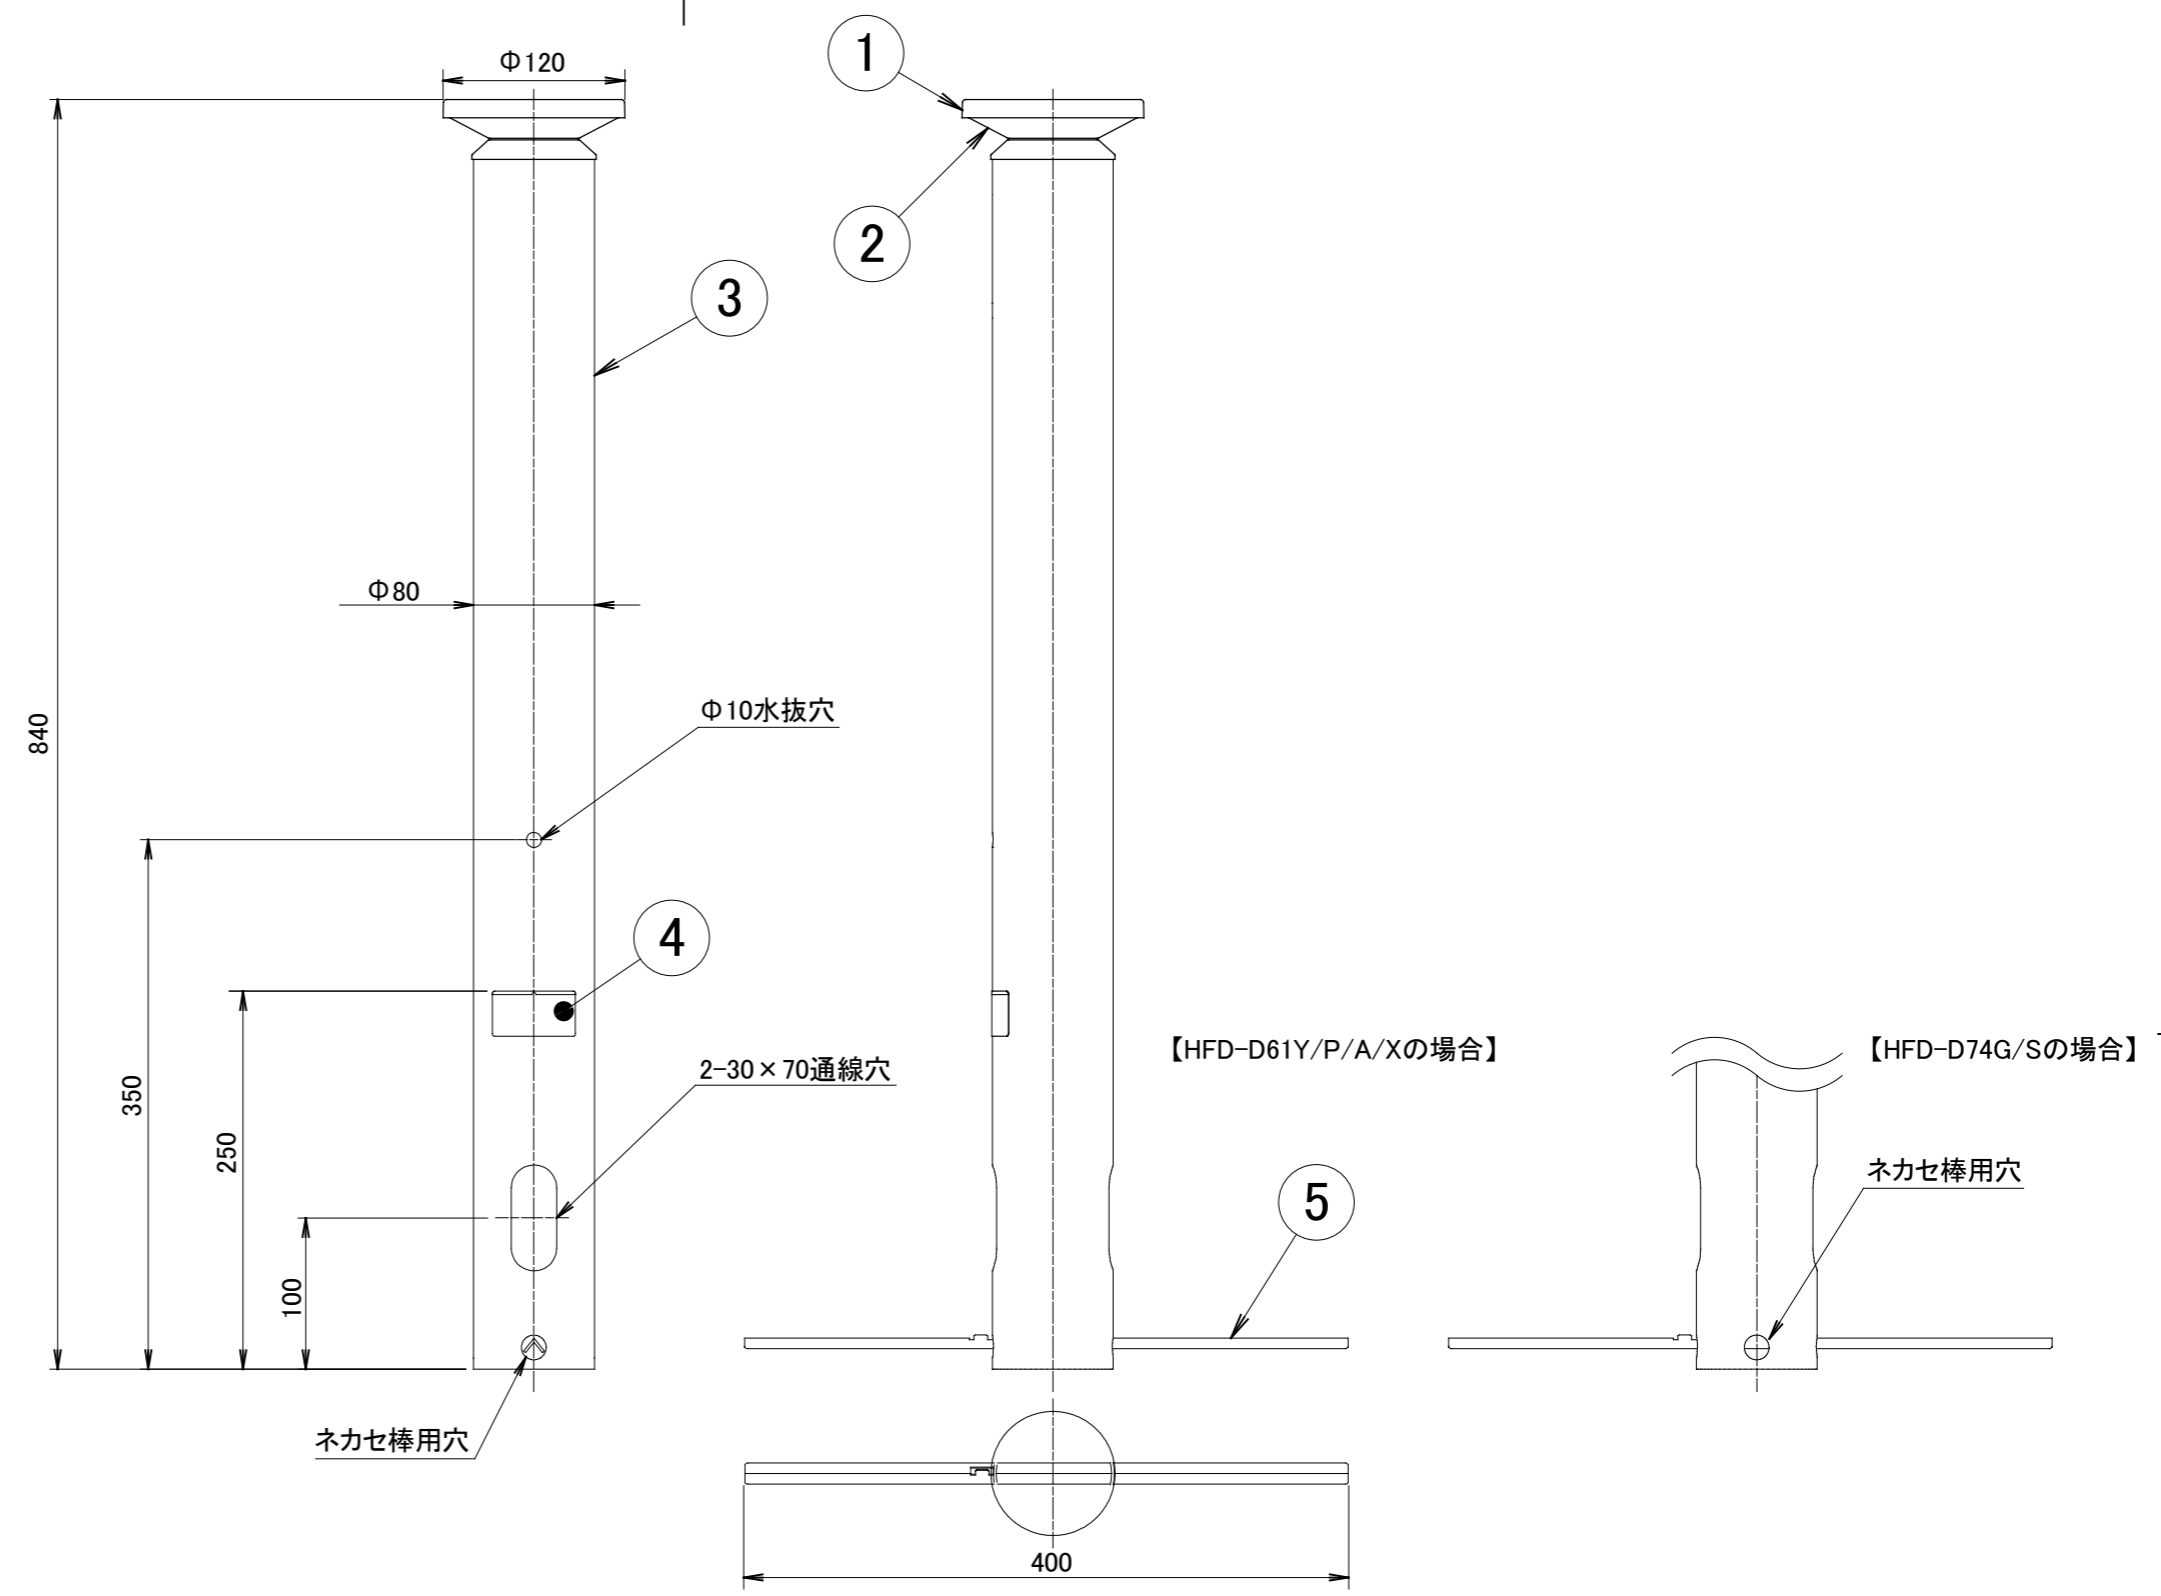

No.	部品名	個数	材質
1	フレーム	1	アルミ
2	LEDカバー	1	アクリル
3	ポール	1	アルミ
4	G.Lシール	1	シール
5	ネカセ棒	1	アルミ

		名前 / NAME		消費電力 / POWER CONSUMPTION		品番 / PART NO.	
		検認	原	4.5W		HFD-D61Y/P/A/X HFD-D74G/S	
		検認	小林	光源 / LIGHT		色 / COLOR	
		設計	小林	モジュール: 電球色		焼/ダークパイン/レッドウッド/シャインステンレス/ グレイッシュゴールド/シルバー	
		製図	岩下	重量 / WEIGHT		品名 / DRAWING NAME	
		NO.	改定履歴 / REVISION HISTORY	日付	2018/3/28	エバーアート ポールライト 100V 3型	
A		黒焼(HFD-D61C)抹消 → ダークパイン(HFD-D61P)追加	2021/1/22	原 小林 青木	製図	投影法 / PROJECTION 尺度 / SCALE	
						DiGiTEC TAKASHO DIGITEC CO.,LTD. 1/1	