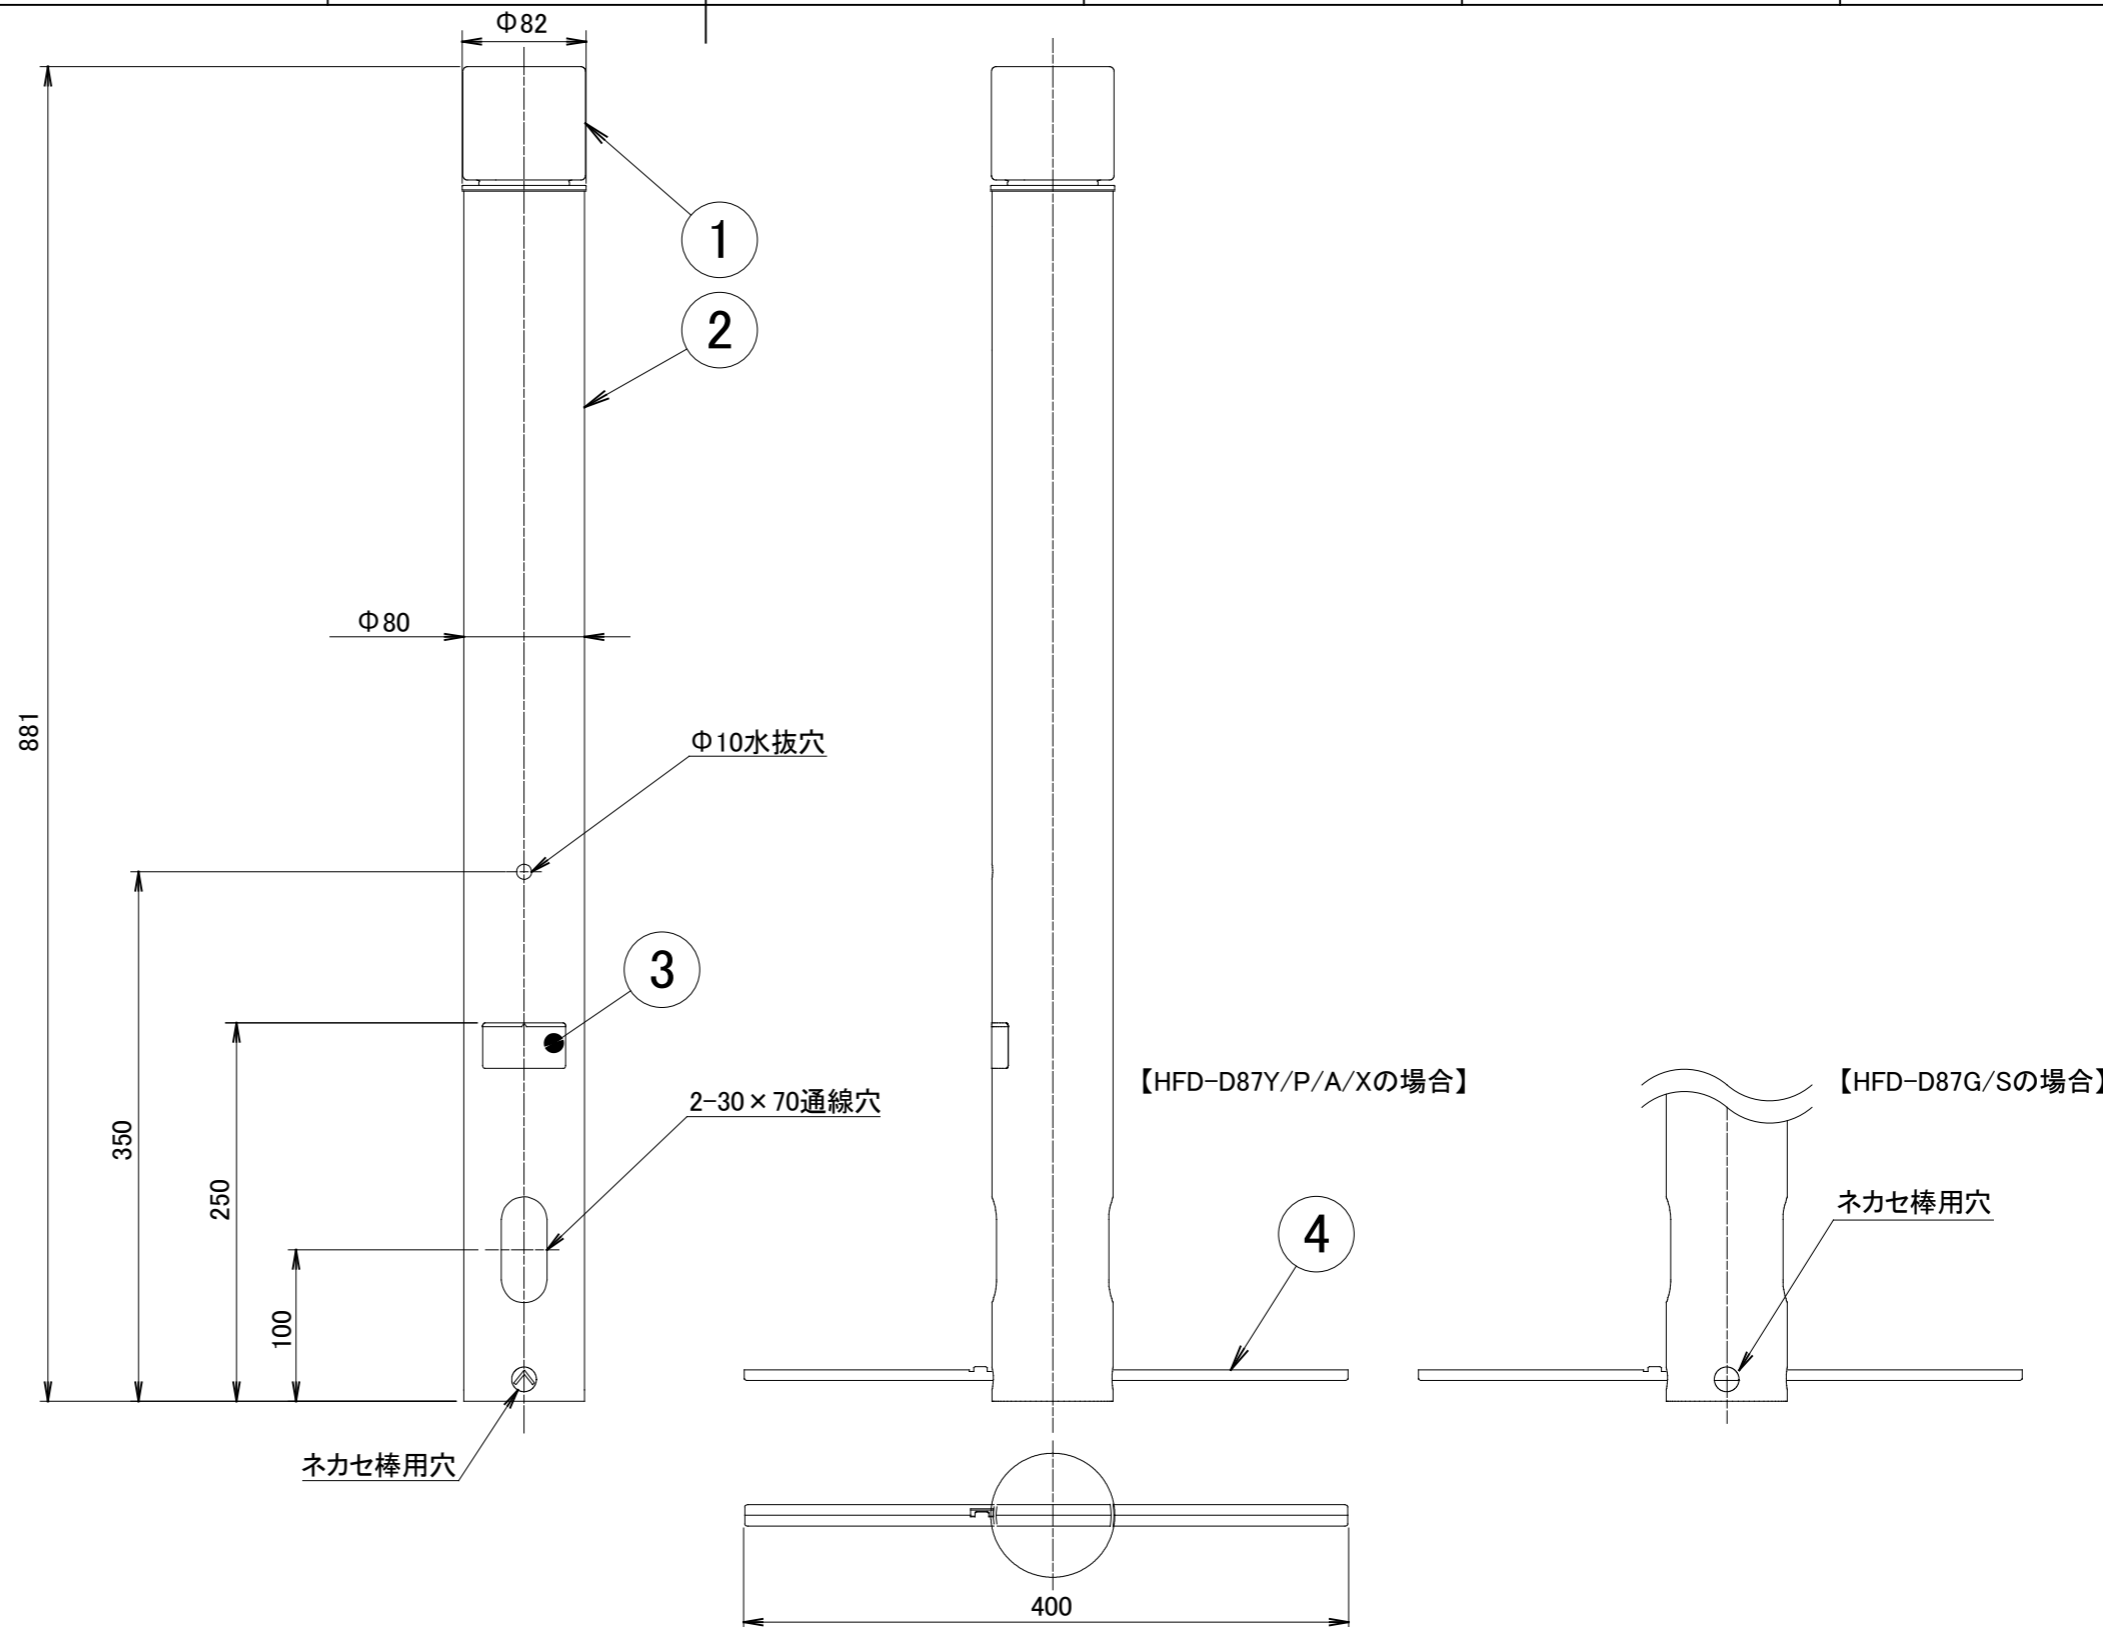

No.	部品名	個数	材質
1	ガラスグローブ	1	ガラス
2	ポール	1	アルミ
3	G.Lシール	1	シール
4	ネカセ棒	1	アルミ

名前 / NAME		消費電力 / POWER CONSUMPTION		品番 / PART NO.	
検認	原	約4.6W		HFD-D87Y/P/A/X/G/S	
検認	小林	光源 / LIGHT		色 / COLOR	
設計	小林	モジュール: 電球色		焼/ダークパイン/レッドウッド/シャインステンレス/ グレイッシュゴールド/シルバー	
製図	岩下	重量 / WEIGHT		品名 / DRAWING NAME	
NO.	改定履歴 / REVISION HISTORY	日付	名前 / NAME	日付	2022/01/25
1	2	3	4	5	6
				約2.1kg	
				エバーアート ポールライト 100V 13型	
				投影法 / PROJECTION	
				尺度 / SCALE	
				1 : 5	
				1/1	