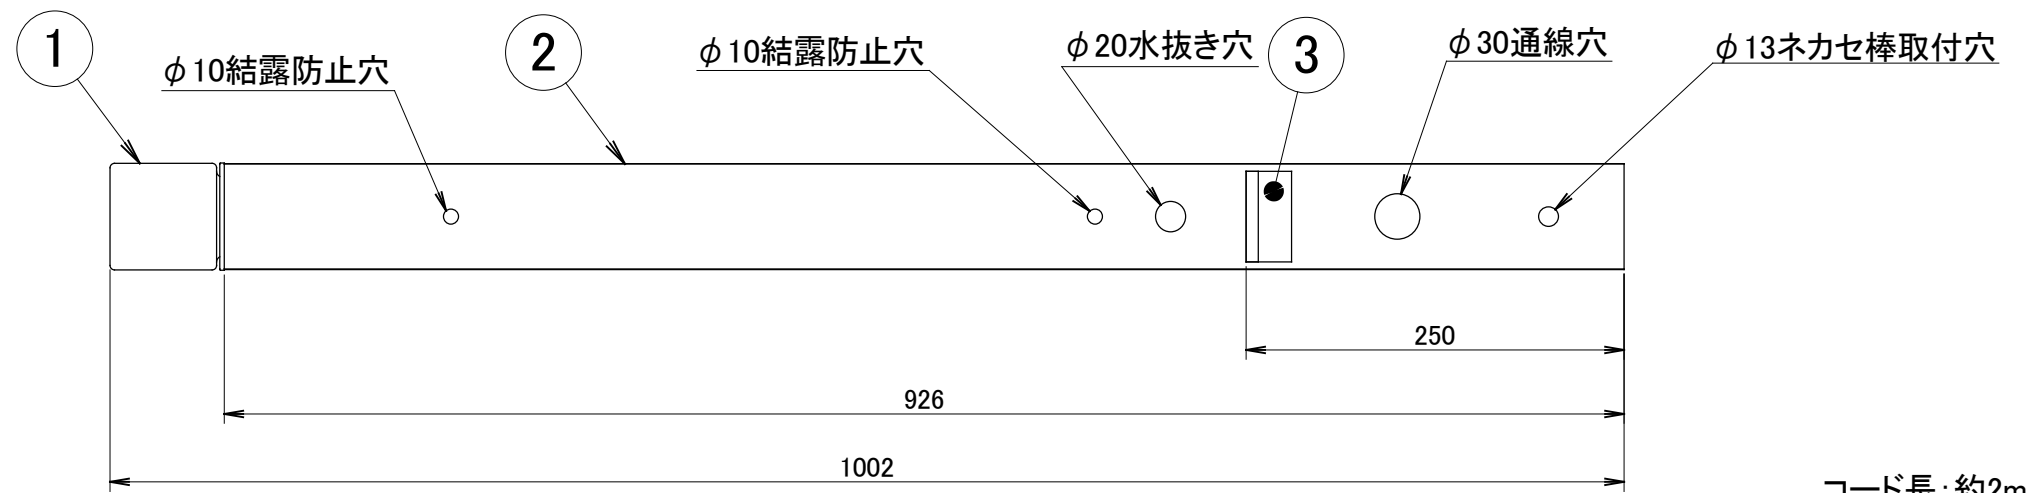

No.	部品名	個数	材質
1	ガラスグローブ	1	ガラス
2	ポール	1	アルミ
3	G.Lシール	1	シール
4	ネカセ棒	1	アルミ
5	人感センサー	1	PS

コード長: 約2m

名前 / NAME		消費電力 / POWER CONSUMPTION		品番 / PART NO.	
検認	原	約4.7W		HFD-D99P/B/E	
検認	小林	光源 / LIGHT		色 / COLOR	
検認	小林	モジュール: 電球色		ダークパイン/ブラウンエボニー/ブラックエボニー	
設計	小林	重量 / WEIGHT		品名 / DRAWING NAME	
製図	岩下	約2100g		アートウッドポールライト18型 人感センサー付	
NO.	改定履歴 / REVISION HISTORY	日付	名前 / NAME	日付	2022/01/25

投影法 / PROJECTION

尺度 / SCALE

1 : 5

1/1