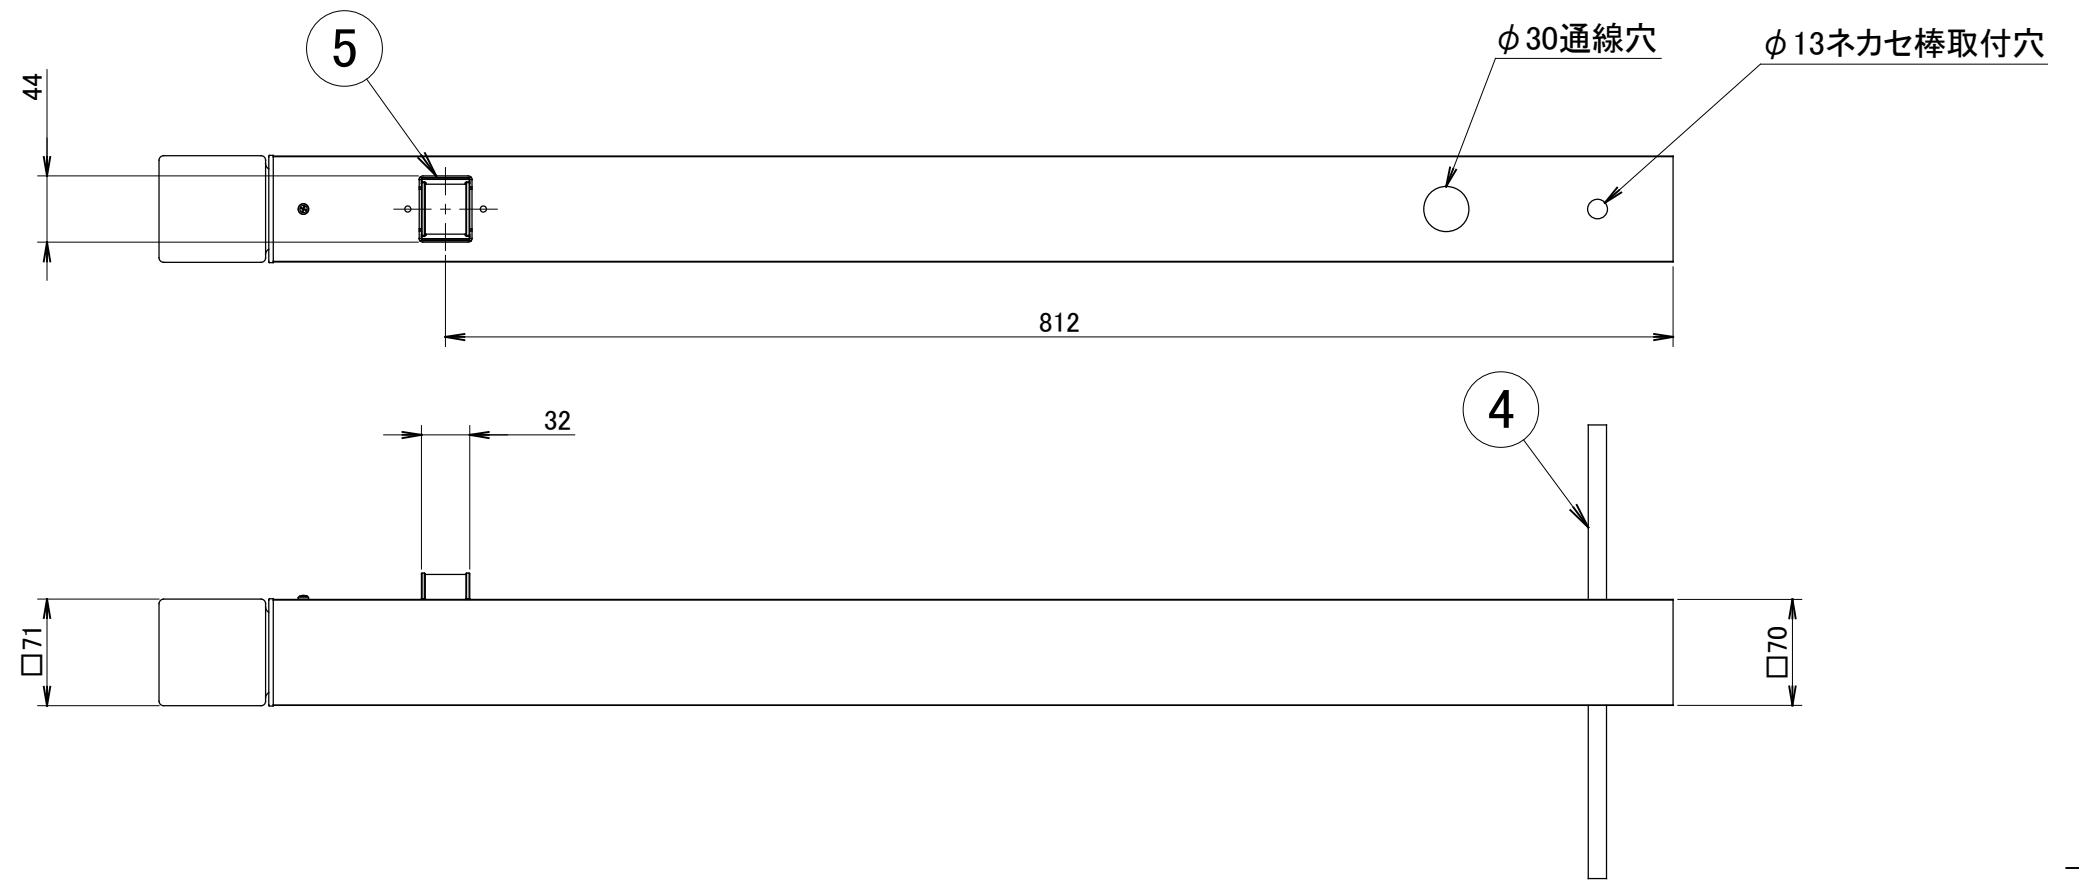

No.	部品名	個数	材質
1	ガラスグローブ	1	ガラス
2	ポール	1	アルミ
3	G.Lシール	1	シール
4	ネカセ棒	1	アルミ
5	人感センサー	1	PS

コード長: 約2m

名前 / NAME		消費電力 / POWER CONSUMPTION		品番 / PART NO.	
検認	原	約4.7W		HFD-D99P/B/E	
検認	小林	光源 / LIGHT		色 / COLOR	
検認	小林	モジュール: 電球色		ダークパイン/ブラウンエボニー/ブラックエボニー	
設計	小林	重量 / WEIGHT		品名 / DRAWING NAME	
製図	岩下	約2100g		アートウッドポールライト18型 人感センサー付	
NO.	改定履歴 / REVISION HISTORY	日付	名前 / NAME	日付	2022/01/25

投影法 / PROJECTION

尺度 / SCALE

1 : 5

1/1