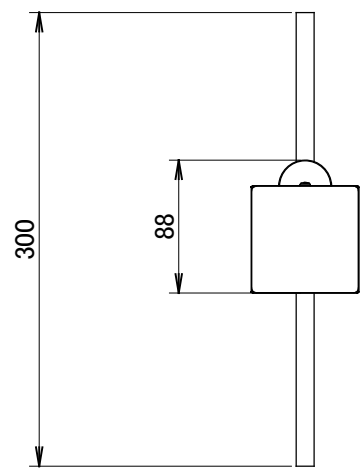

No.	部品名	個数	材質
1	ガラスグローブ	1	ガラス
2	ポール	1	アルミ
3	G.Lシール	1	シール
4	ネカセ棒	1	アルミ
5	人感センサー	1	PS

コード長: 約2m

名前 / NAME		消費電力 / POWER CONSUMPTION		品番 / PART NO.	
検認	原	約4.7W		HFD-D99P/B/E	
検認	小林	光源 / LIGHT		色 / COLOR	
検認	小林	モジュール: 電球色		ダークパイン/ブラウンエボニー/ブラックエボニー	
設計	小林	重量 / WEIGHT		品名 / DRAWING NAME	
製図	岩下	約2100g		アートウッドポールライト18型 人感センサー付	
NO.	改定履歴 / REVISION HISTORY	日付	名前 / NAME	日付	2022/01/25

投影法 / PROJECTION

尺度 / SCALE

1 : 5

1/1