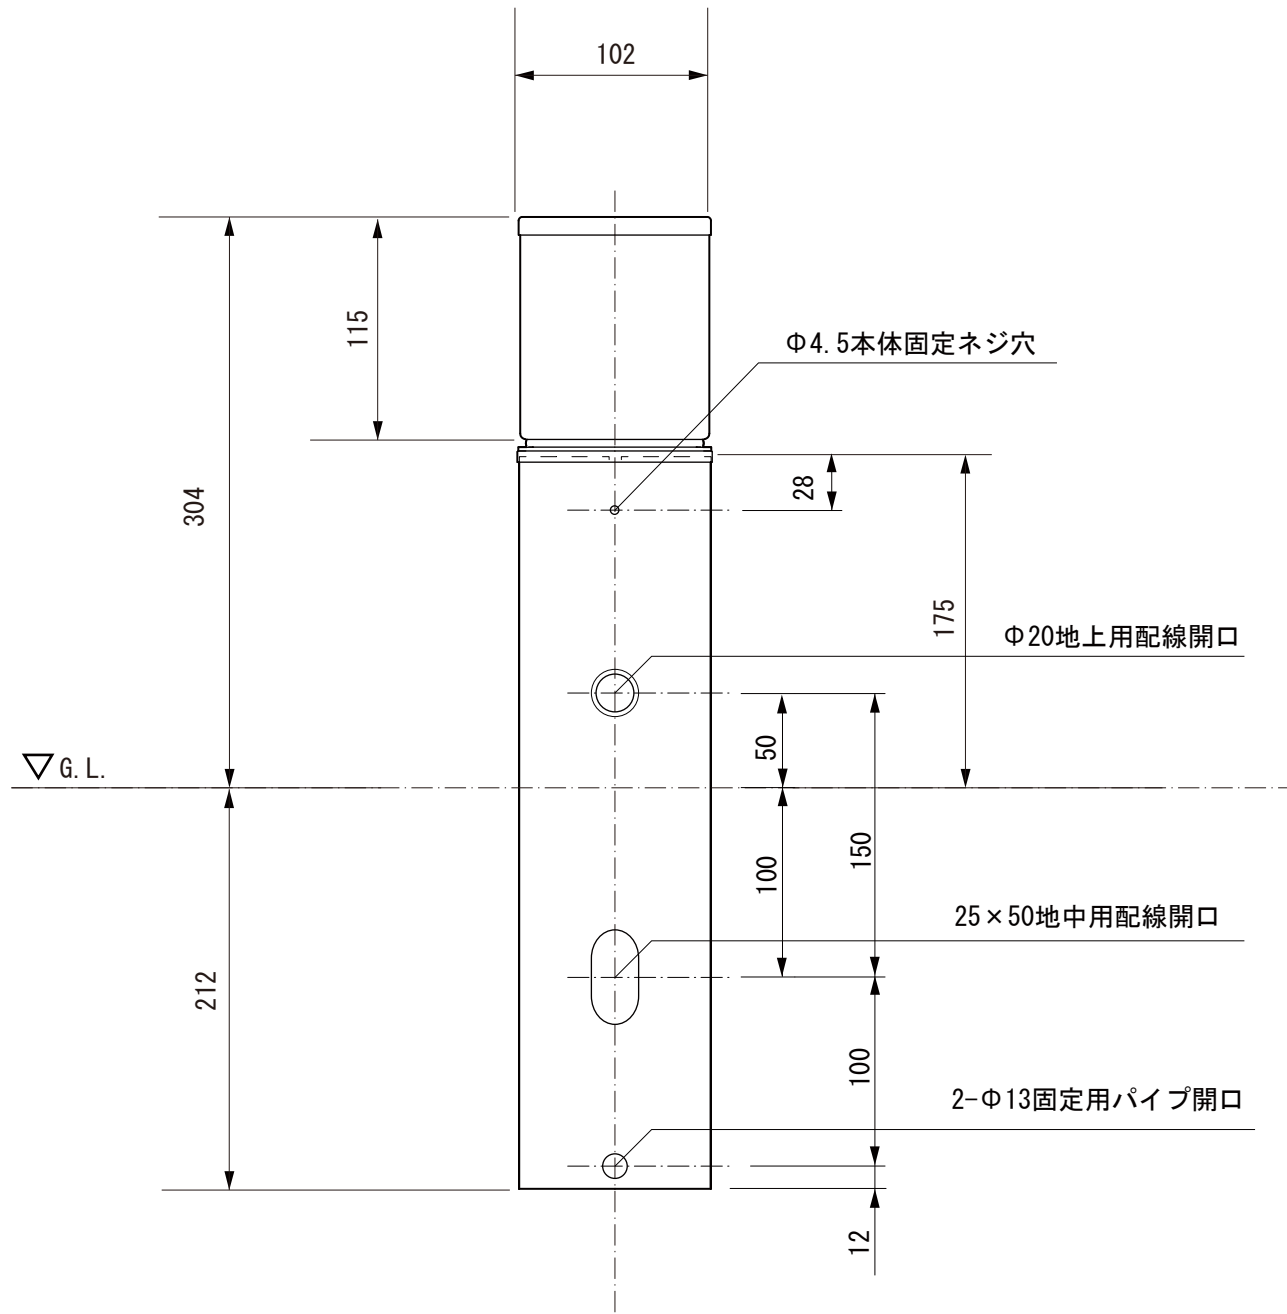

【上面図】

【正面図】

寸法数値：mm表記
寸法公差：±0.5mm

備 考 欄	③	2013.7.1	消費電力/LED球 4W/5.3W/8W (E-26)	日付	2013 年 7 月 1 日				品番	HFD-L06SA/SB/SC HFD-L06BA/BB/BC
	②	2013.7.1	材質/ステンレス、アルミダイキャスト、乳白ガラス	製図	検図	承認	図番	尺 度	品 名	シンプルLEDポールライト7型 4W/5.3W/8W ステンレス/ブラック
	①	2013.7.1	重量/約2.0kg	垣端	真鍋	古澤	1 : 4			
	符号	日付	記事							